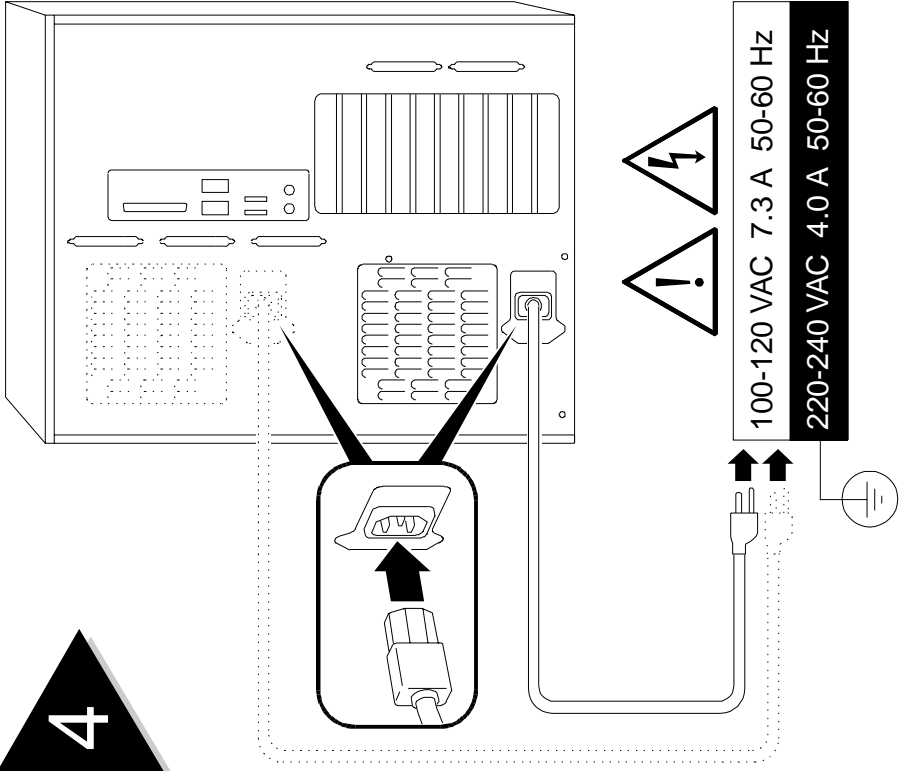

COMPAQ

AlphaServer DS20

Basic Installation
Installation-Kurzanleitung
Instalación básica
Installation de base
Installazione di base
基本インストールレーション

Part Number: EK-AS140-IN. A01
Copyright © 1998 Compaq Computer Corporation. All Rights Reserved.

6

4

5