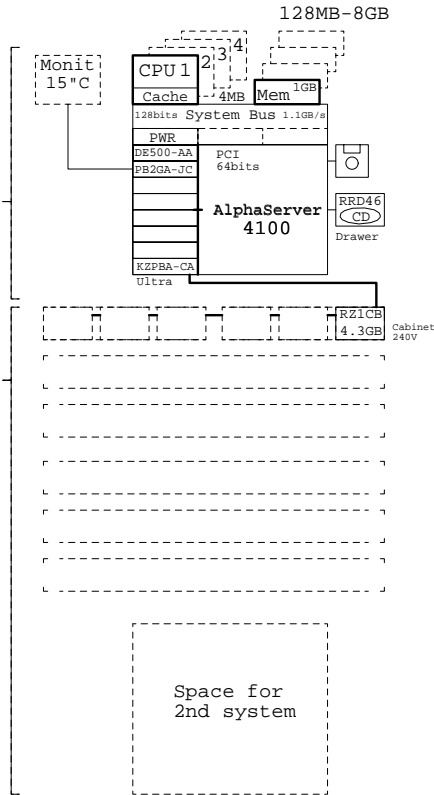

AlphaServer 4000 pedestal system

300MHz EV5
 350MHz EV5
 440MHz EV56
 533MHz EV56
 600MHz EV56 Cache 8MB

AlphaServer 4100 cabinet system

300MHz EV5
 350MHz EV5
 440MHz EV56
 533MHz EV56
 600MHz EV56 Cache 8MB