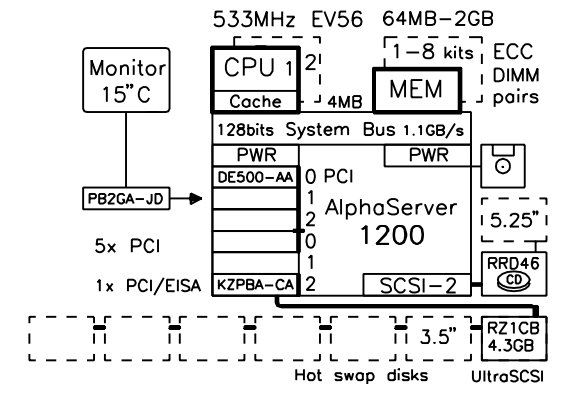

For 240V Use, Select Power Cord and Keyboard.

#2	2x BN19C-2E EUROPE	BN19A-2E (GB)	BN19K-2E (DK)	BN19M-2E (I)
		BN19E-2E (CH)	BN18L-2E (IL)	BN19S-2E India

Keyboard	SVGA Color Monitor	Additional CPUs, SMP
#3 LK47W- -AE (GB) -AH (NL) -AN (N) NT/UNIX -AB (B) -AI (I) -AP (F)	Monitor SN-VRCX5-WA/W3 SN-VRTX7-WA/W3 SN-VRCX1-WA/W3	5/533MHz 5/400MHz WNT KN307-DD KN307-BD UNIX KN307-DB KN307-BB OVMS KN307-DC KN307-BC
#4 LK46W- -AD (DK) -AK (CHF) -AS (E) OVMS -AF (FI) -AL (CHG) -AT (IL) -AG (D) -AM (S) -AV (P)		

Internal Options:

Memory Expansion

DIMM-kits		Max memory
MS300-BA 64MB		8x 256MB
MS300-DA 256MB		= 2GB

Internal Storage

Tape storage

PBXTL-DA	8GB DAT tape drive
TZ88N-VA	20/40GB DLT-tape
DS-TZ89N-VW	35/70GB DLT-tape