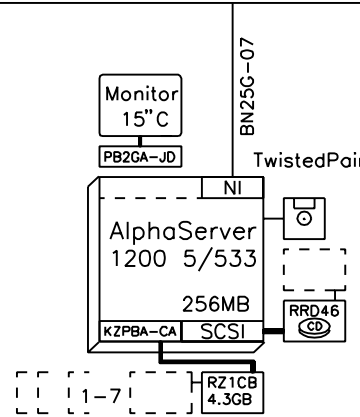

For 240V Use, Select Power Cord and Keyboard.

#2	2x BN19C-2E EUROPE	BN19A-2E (GB)	BN19K-2E (DK)	BN19M-2E (I)
		BN19E-2E (CH)	BN18L-2E (IL)	BN19S-2E India

Keyboard	SVGA Color Monitor	Additional CPUs, SMP
#3 LK47W- -AE (GB) -AH (NL) -AN (N) NT/UNIX -AB (B) -AI (I) -AP (F)	Monitor SN-VRCX5-WA/W3 SN-VRTX7-WA/W3 SN-VRCX1-WA/W3	5/533MHz 5/400MHz WNT KN307-DD KN307-BD UNIX KN307-DB KN307-BB OVMS KN307-DC KN307-BC
#4 LK46W- -AD (DK) -AK (CHF) -AS (E) OVMS -AF (FI) -AL (CHG) -AT (IL) -AG (D) -AM (S) -AV (P)		