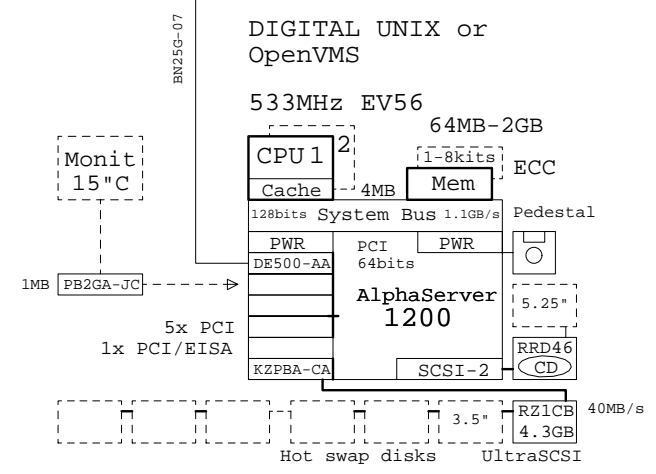

H= 400MHz

#2 SVGA color monitor #3 For 240V use, select power cord and keyboard.

15" SN-PCXBV-EZ/EY
17" SN-PCXBV-FZ/FY
21" SN-PCXAV-WZ/WY
North/South

LK47W-	-AE GB	-AG G	-AM S	BN19C-2E Europe
UNIX	-AB B	-AH NL	-AN N	BN19A-2E GB
	-AD DK	-AI I	-AP F	BN19E-2E CH
LK46W-	-AF FI	-AK CH	-AS E	BN19K-2E DK
OVMS				BN19Z-2E I