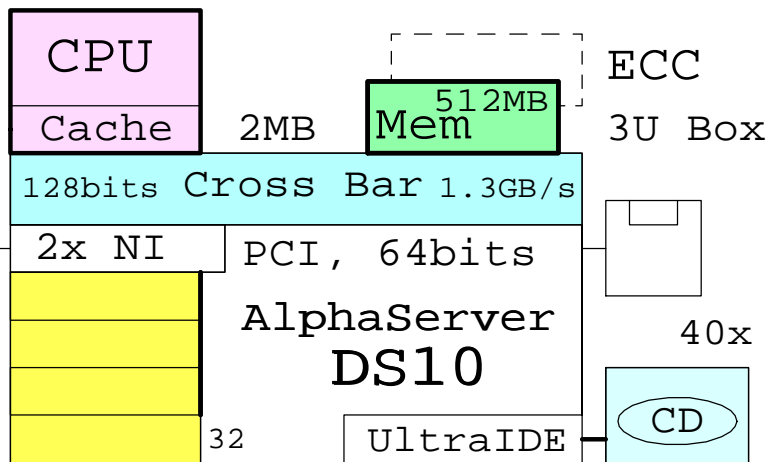

Monit
15" C

ELSA G.
2x10/100
SN-PBXGK-BB

KZPBA-CA

RZ1DD
9.1GB

DS-RZ2DD-WA

BN25G-07

Tru64 UNIX, OpenVMS
or Linux

600MHz EV67 256MB-2GB

3X-BN50A-03 SCSI-kit

- Mouse
- Kb
- Com1
- Com2
- Parallel
- RMC