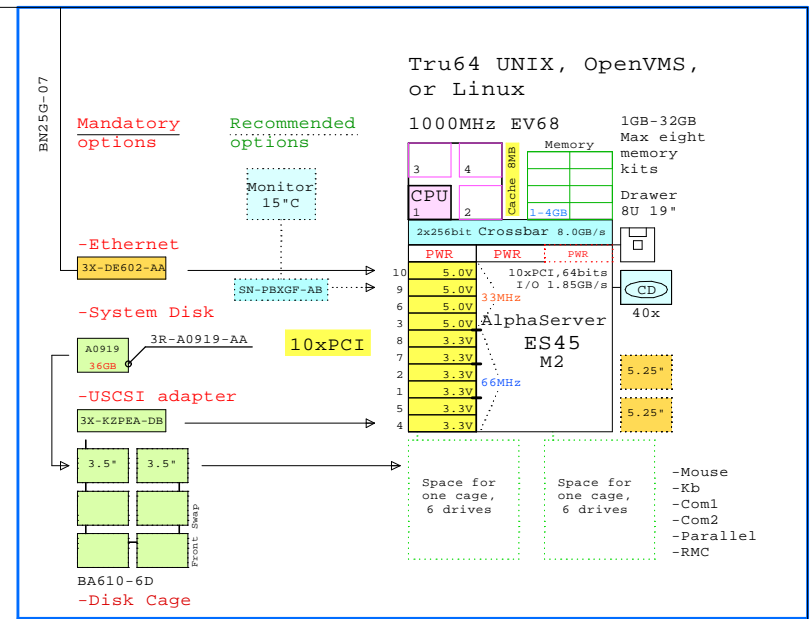

#3 SVGA color monitor #4 Select keyboard and power cord

15"	3R-VRQV5-24/11
17"	3R-VRQP7-24/23
	North/South
BN39C-02	2m ext. cable

SN-LKQ47	-AE GB	-AG G	-AM S	BN19C-2E Europe
UNIX, Lin	-AB B	-AH NL	-AN N	BN19A-2E GB
	-AD DK	-AI I	-AP F	BN19E-2E CH
LK461	-AF FI	-AK CH	-AS E	BN19K-2E DK
OVMS				BN19Z-2E I

Internal options

Memory expansion

MS620-BA	1GB
MS620-CA	2GB
MS620-DA	4GB

Additional CPUs, Max 4

UNIX	KN610-DB 1000MHz
OVMS	KN610-DC
Linux	KN610-DA

Power supply, 1 optional.

H7906-A9	CPU power

Internal storage

Tape storage

TLZ10-LB	12/24GB DAT Tape drive
3X-BN46M-01	Multi head SCSI cable

Disk storage

3R-A1543-AA	18GB Universal disk 15k
3R-A3079-AA	36GB Universal disk 15k
3R-A3050-AA	72GB Universal disk 10k

KZPBA-CA	UltraSCSI SE adapter
BN38C-02	2m SCSI cable, 68HD-VHDCI
KZPCM-DA	Dual UltraSCSI+ Ethernet
BN37A-02	2m SCSI cable, VHDCI-VHDCI
KZPAC-CB	RAID 3-port, 8MB cache
KZPSC-UB	Cache battery
KZPAC-SB	Dual cable bulkhead
BN37A-02	2m SCSI cable VHDCI-VHDCI

Controllers

3X-DE602-AA	2xEthernet 10/100
DEGPA-SA	Gigabit Ethernet
3X-DEFPA-AC	FDDI adapter, SAS MMF
CCMAB-AA	Memory Channel
CIPCA-BA	CI controller
DS-KGPSA-CA	Fibre Channel adapt
168794-B21	--"

External options

Tape storage, DLT

3X-KZPCA-AA	USCSI adapter LVD
328215-001	68HD-68HD cable 5m
146197-B21	40/80 DLT tape TT
BN19C-2E	Power cord, Europe

	@1000MHz	Min.ver.
SPECint2000	679	V5.1A
SPECfp2000	960	V7.3
		Linux V2.4

Software Processor Code: E

COMPAQ	05-Mar-2002	GEAES451
	Matti.Patari@compaq.com	

AlphaServer ES45 1000MHz Syst.
GOLDEN EGGS Visuals, Helsinki