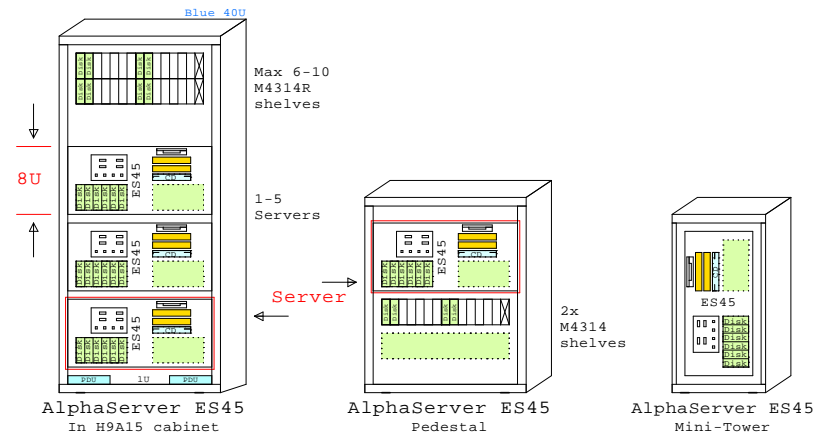

#3 SVGA color monitor #4 Select keyboard and power cord

15"	3R-VRQV5-24/11
17"	3R-VRQP7-24/23
	North/South
BN39C-02	2m ext. cable

SN-LKQ47	-AE GB	-AG G	-AM S	BN19C-2E Europe
UNIX, Lin	-AB B	-AH NL	-AN N	BN19A-2E GB
	-AD DK	-AI I	-AP F	BN19E-2E CH
LK461	-AF FI	-AK CH	-AS E	BN19K-2E DK
OVMS				BN19Z-2E I

Internal options

Memory expansion

MS620-BA	1GB
MS620-CA	2GB
MS620-DA	4GB

Additional CPUs, Max 4

UNIX	KN610-DB 1000MHz
OVMS	KN610-DC
Linux	KN610-DA

Power supply, 1 optional.

H7906-A9	CPU power

Internal storage

Tape storage

TLZ10-LB	12/24GB DAT Tape drive
3X-BN46M-01	Multi head SCSI cable

Disk storage

3R-A1543-AA	18GB Universal disk 15k
3R-A3079-AA	36GB Universal disk 15k
3R-A3050-AA	72GB Universal disk 10k

KZPBA-CA	UltraSCSI SE adapter
BN38C-02	2m SCSI cable, 68HD-VHDCI
KZPCM-DA	Dual UltraSCSI+ Ethernet
BN37A-02	2m SCSI cable, VHDCI-VHDCI
KZPAC-CB	RAID 3-port, 8MB cache
KZPSC-UB	Cache battery
KZPAC-SB	Dual cable bulkhead
BN37A-02	2m SCSI cable VHDCI-VHDCI

Controllers

3X-DE602-AA	2xEthernet 10/100
DEGPA-SA	Gigabit Ethernet
3X-DEFPA-AC	FDDI adapter, SAS MMF
CCMAB-AA	Memory Channel
CIPCA-BA	CI controller
DS-KGPSA-CA	Fibre Channel adapt
168794-B21	--"

External options

Tape storage, DLT

3X-KZPCA-AA	USCSI adapter LVD
328215-001	68HD-68HD cable 5m
146197-B21	40/80 DLT tape TT
BN19C-2E	Power cord, Europe

	@1000MHz	Min.ver.
SPECint2000	679	V5.1A
SPECfp2000	960	V7.3
		Linux V2.4

Software Processor Code: E

COMPAQ	05-Mar-2002	GEAES451
	Matti.Patari@compaq.com	

AlphaServer ES45 1000MHz Syst.
GOLDEN EGGS Visuals, Helsinki