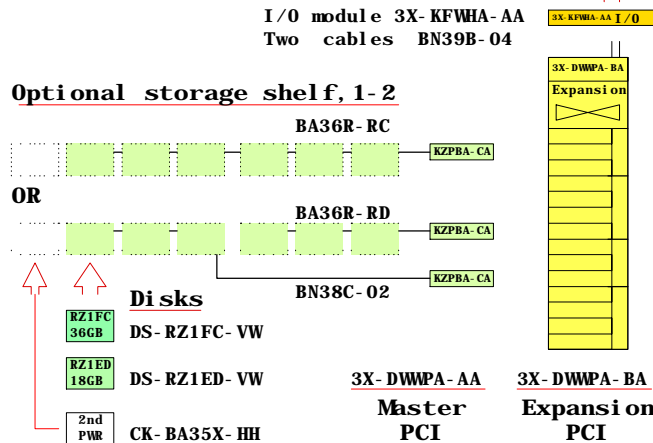

## Tru64 UNIX or OpenVMS AlphaServer GS160 Model 8

1001MHz EV68 DA-160BE-AB 02 240V Black

First Master PCI is included

One CPU included

- 3X-KN8AB-AD UNIX
- CPU 3X-KN8AB-AE OpenVMS
- Memory Upgrade 1GB Mem ← Mem 1GB
- 3X-MS8AA-BB 1GB Module 3X-MS8AA-BU 1GB DIMM
- 3X-MS8AA-CB 2GB Module 3X-MS8AA-CU 2GB DIMM
- 3X-MS8AA-DB 4GB Module 3X-MS8AA-DU 4GB DIMM
- 3R-VRQP7-24
- 3X-DS8BA-AA/AB Console PC
- 3X-DS8BA-AA Console HUB
- 3X-DS8AA-AA Hub for 2nd partition
- BN39C-02, Video
- BN19C-2E
- SN-LKQ47-AF