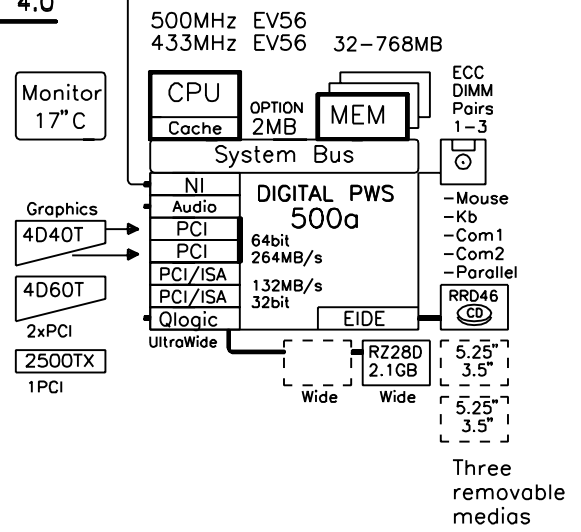

SVGA Color Monitor

Monitor
SN-VRCX7-WA/W3/W4 17"
SN-VRTX7-WA/W3 17"
SN-VRT17-W4 17"
SN-VRCX1-WA/W3/W4 21"

Country Kit for 240V Use **Windows NT 4.0**

SN-PBB3P-	-AE	GB	-AH	NL	-AN	N
- keyboard	-AB	B	-AI	I	-AP	F
- power cord	-AD	DK	-AK	CHF	-AS	E
- mouse	-AF	FI	-AL	CHG	-AT	IL
- user doc.	-AG	D	-AM	S	-AV	P
- Windows NT license + doc.						

Internal Options:

Memory Expansion

System	Max memory
SN-MSP01-HC 64MB ECC DIMM Pair	32 or 3x 256MB
SN-MSP01-HD 128MB ECC DIMM Pair	64 or = 768MB
SN-MSC01-HE 256MB ECC DIMM Pair	
SN-MSC01-AB 2MB external CPU SRAM cache, Max 2	

Internal Storage

SN-PBXRW-JC	2.1GB Ultra wide disk 7200
SN-PBXRW-NB	4.3GB Ultra wide disk 7200
SN-PBXRW-SA	9.1GB Ultra wide disk 7200
SN-TLZ09-LK	8GB DAT tape drive, internal and adapter cable, wide-narrow
SN-PBXKP-BA	600MB 12x EIDE CD-ROM

Controllers

SN-KZPBA-CA	Q-Logic 1040B UltraSCSI	1PCI
SN-PCXAG-AD	Matrox Millenium 3D graphics	1PCI
SN-PCXAG-AW	AccelGraphics 2500TX 3D graphics	1PCI
SN-PBXGI-AA	PowerStorm 4D40T graphics	2PCI
SN-PBXGI-AB	PowerStorm 4D50T graphics	2PCI
SN-PBXGI-AC	PowerStorm 4D60T graphics	2PCI
SN-DE500-AA	Fast Ethernet cntrl.	1PCI
SN-DE450-CA	Ethernet cntrl. TW, TP and AUI	1PCI
SN-PCXAN-DB	Fast Ethernet adapter 10/100	
SN-DEFPA-AA	FDDI adapter SAS	1PCI

<http://www.digital.com/golden-eggs>

Windows NT 4.0

SPECint95	SPECfp95	500MHz	433MHz
14.0	17.0		
12.0	15.0		

digital 01-Jul-1997 Detail Layer
GEBPW1

DIGITAL Personal Workstation 500a
GOLDEN EGGS Visual Configurations, Helsinki

PWS500a