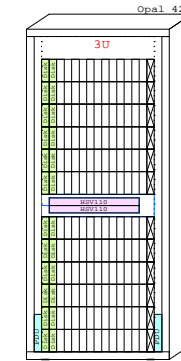

Enterprise Virtual Array 2C12D

Ethernet

Host kit: Tru64 UNIX
250193-B21 Alp/UNIX V1.0 host kit

Host kit: OpenVMS
250194-B21 Alp/OMVS V1.0 host kit

168794-B21

176479-B21

Host kit: NT
250195-B21 NT4/W2k V1.0 host kit

165989-B21 SecPath V3.1a NT 1-lic
165982-B21 SecPath V3.1a NT 5-lic
165983-B21 SecPath V3.1a NT 10-lic
165984-B21 SecPath V3.1a NT 25-lic
165985-B21 SecPath V3.1a NT 50-lic