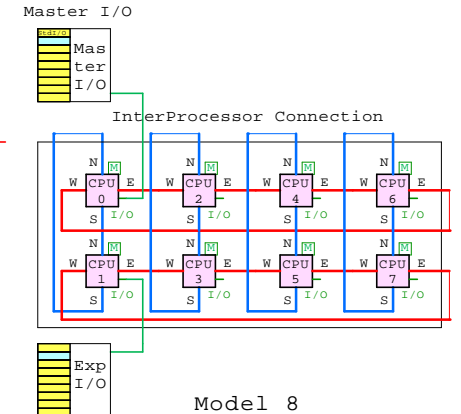

Gigabit

AlphaServer GS1280 Model 8

OpenVMS, EV7 DY-1280A-AA

- 3X-H7606-AB PDU 380/415V
- 3X-BNPSA-04 I/O exp.cable 3.3m
- 3X-PBQWS-WB Mouse USB
- 3X-LK463-A2 USB OVMS

BOM of this OpenVMS System above

Part Number	Qty	Description
3R-A3050-AA	2	72.8GB 10000r Ultra3 SCSI disk 1"
3R-A3389-AA	1	COMPAQ Monitor P720 17" NH, EU VGAcable
3X-BA70A-AA	1	ES47 Master I/O drawer 4U factory inst.
3X-BNPSA-04	1	GS1280 I/O expansion cable 3.3m
3X-DE602-BB	1	10/100 2xChannel Fast Ethernet, UTP
3X-DEGXA-TA	1	GigabitEthernet single-p 66MHz 3.3V
3X-H7606-AB	1	PDU 380/415V
3X-KN72C-AC	4	GS1280 CPU-BB 2xEV7 1150MHz OpenVMS
3X-LK463-A2	1	U.S./English keyboard OpenVMS, USB
3X-MS7AB-CA	16	GS-ES 2GB Memory Option 4x512 RDRAM
3X-MS7AB-CC	16	GS-ES 512MB RAID Memory 1x512MB RDRAM
DY-1280A-AA	1	AS GS1280 Model 8 System OpenVMS Cabinet
3X-PBQWS-WB	1	Compaq 3-button mouse, USB
SN-PBXGG-AB	1	ATI Radeon 7500 2D AGP graphics accelara