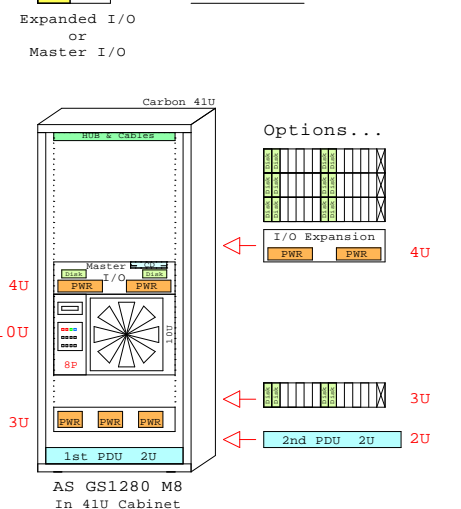

Gigabit

AlphaServer GS1280 Model 8

OpenVMS, EV7 DY-1280A-AA

- 3X-H7606-AB PDU 380/415V
- 3X-BNPSA-04 I/O exp.cable 3.3m
- 3X-PBQWS-WB Mouse USB
- 3X-LK463-A2 USB OVMS

BOM of this OpenVMS System above

Part Number	Qty	Description
3R-A3050-AA	2	72.8GB 10000r Ultra3 SCSI disk 1"
3R-A3389-AA	1	COMPAQ Monitor P720 17" NH, EU VGAcable
3X-BA70A-AA	1	ES47 Master I/O drawer 4U factory inst.
3X-BNPSA-04	1	GS1280 I/O expansion cable 3.3m
3X-DE602-BB	1	10/100 2xChannel Fast Ethernet, UTP
3X-DEGXA-TA	1	GigabitEthernet single-p 66MHz 3.3V
3X-H7606-AB	1	PDU 380/415V
3X-KN72C-AC	4	GS1280 CPU-BB 2xEV7 1150MHz OpenVMS
3X-LK463-A2	1	U.S./English keyboard OpenVMS, USB
3X-MS7AB-CA	16	GS-ES 2GB Memory Option 4x512 RDRAM
3X-MS7AB-CC	16	GS-ES 512MB RAID Memory 1x512MB RDRAM
DY-1280A-AA	1	AS GS1280 Model 8 System OpenVMS Cabinet
3X-PBQWS-WB	1	Compaq 3-button mouse, USB
SN-PBXGG-AB	1	ATI Radeon 7500 2D AGP graphics accelara