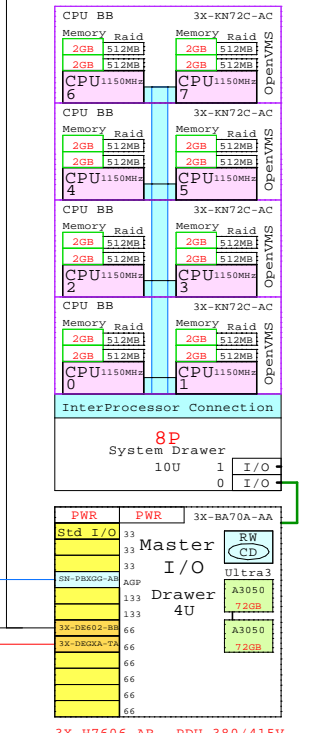

Std I/O 33 Master I/O 33
 AGP 133 Drawer 4U 133
 66 Ultra3 66
 66 CD 66
 66 66
 66 66

Each I/O Drawer needs one connection cable, 3X-BNPSA-04

Mouse and Keyboard

- 3X-PBQWS-WB Mouse USB
- 3R-LK050-AA USB UNIX
- 3X-LK463-A2 USB OVMS

Gigabit

AlphaServer GS1280 Model 8

OpenVMS, EV7 DY-1280A-AA

- 3X-H7606-AB PDU 380/415V
- 3X-BNPSA-04 I/O exp.cable 3.3m
- 3X-PBQWS-WB Mouse USB
- 3X-LK463-A2 USB OVMS

BOM of this OpenVMS System above

Part Number	Qty	Description
3R-A3050-AA	2	72.8GB 10000r Ultra3 SCSI disk 1"
3R-A3389-AA	1	COMPAQ Monitor P720 17" NH, EU VGAcable
3X-BA70A-AA	1	ES47 Master I/O drawer 4U factory inst.
3X-BNPSA-04	1	GS1280 I/O expansion cable 3.3m
3X-DE602-BB	1	10/100 2xChannel Fast Ethernet, UTP
3X-DEGXA-TA	1	GigabitEthernet single-p 66MHz 3.3V
3X-H7606-AB	1	PDU 380/415V
3X-KN72C-AC	4	GS1280 CPU-BB 2xEV7 1150MHz OpenVMS
3X-LK463-A2	1	U.S./English keyboard OpenVMS, USB
3X-MS7AB-CA	16	GS-ES 2GB Memory Option 4x512 RDRAM
3X-MS7AB-CC	16	GS-ES 512MB RAID Memory 1x512MB RDRAM
DY-1280A-AA	1	AS GS1280 Model 8 System OpenVMS Cabinet
3X-PBQWS-WB	1	Compaq 3-button mouse, USB
SN-PBXGG-AB	1	ATI Radeon 7500 2D AGP graphics accelara