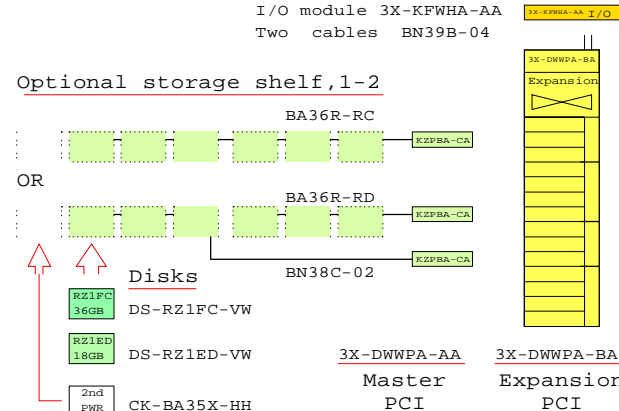

One CPU included

3X-KN8AA-AD
CPU UNIX
3X-KN8AA-AE
CPU 4MB Cache
OpenVMS

Memory Upgrade
1GB Mem

3X-MS8AA-BB 3X-MS8AA-BU
1GB Module 1GB DIMM
3X-MS8AA-CB 3X-MS8AA-CU
2GB Module 2GB DIMM
3X-MS8AA-DB 3X-MS8AA-DU
4GB Module 4GB DIMM

Monit 17°C 3R-VRQP7-24
Console PC 3X-DS8BA-AA/AB
Console HUB 3X-DS8AA-AA
Hub for 2nd partition

BN39C-02.Video
BN19C-2E
SN-LKQ47-AF

One Storage
Storage / PCI
Standard PCI
H7506-AA 1-4
Optional power

Licenses included: