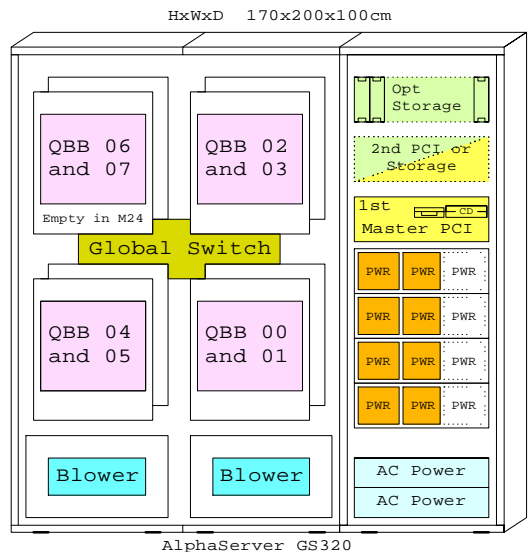

One CPU included

3X-KN8AA-AD
CPU UNIX
3X-KN8AA-AE
CPU 4MB Cache
OpenVMS

Memory Upgrade
1GB Mem

3X-MS8AA-BB 3X-MS8AA-BU
1GB Module 1GB DIMM
3X-MS8AA-CB 3X-MS8AA-CU
2GB Module 2GB DIMM
3X-MS8AA-DB 3X-MS8AA-DU
4GB Module 4GB DIMM

Monit 17°C 3R-VRQP7-24
Console PC 3X-DS8BA-AA/AB
Console HUB 3X-DS8AA-AA
Hub for 2nd partition

BN39C-02.Video
BN19C-2E
SN-LKQ47-AF

One Storage
Storage / PCI
Standard PCI
H7506-AA 1-4
Optional power

Licenses included: