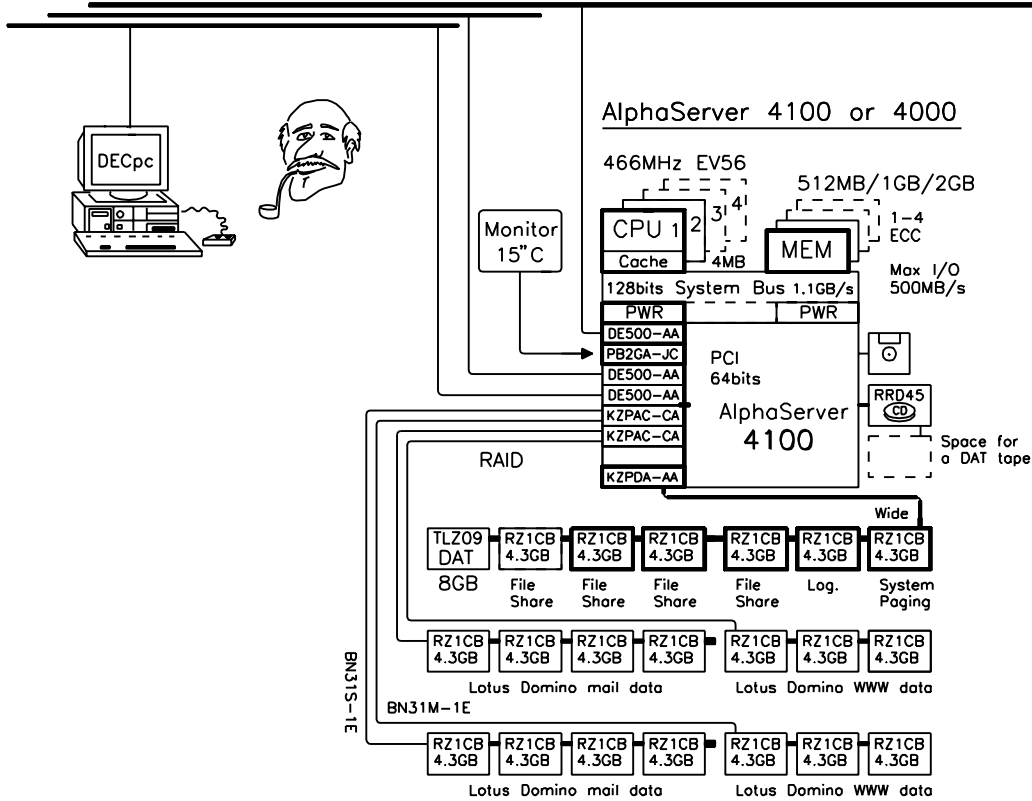

# HiTest Systems: Lotus Domino Windows NT AlphaServer 4x00

Ethernet IEEE 802.3