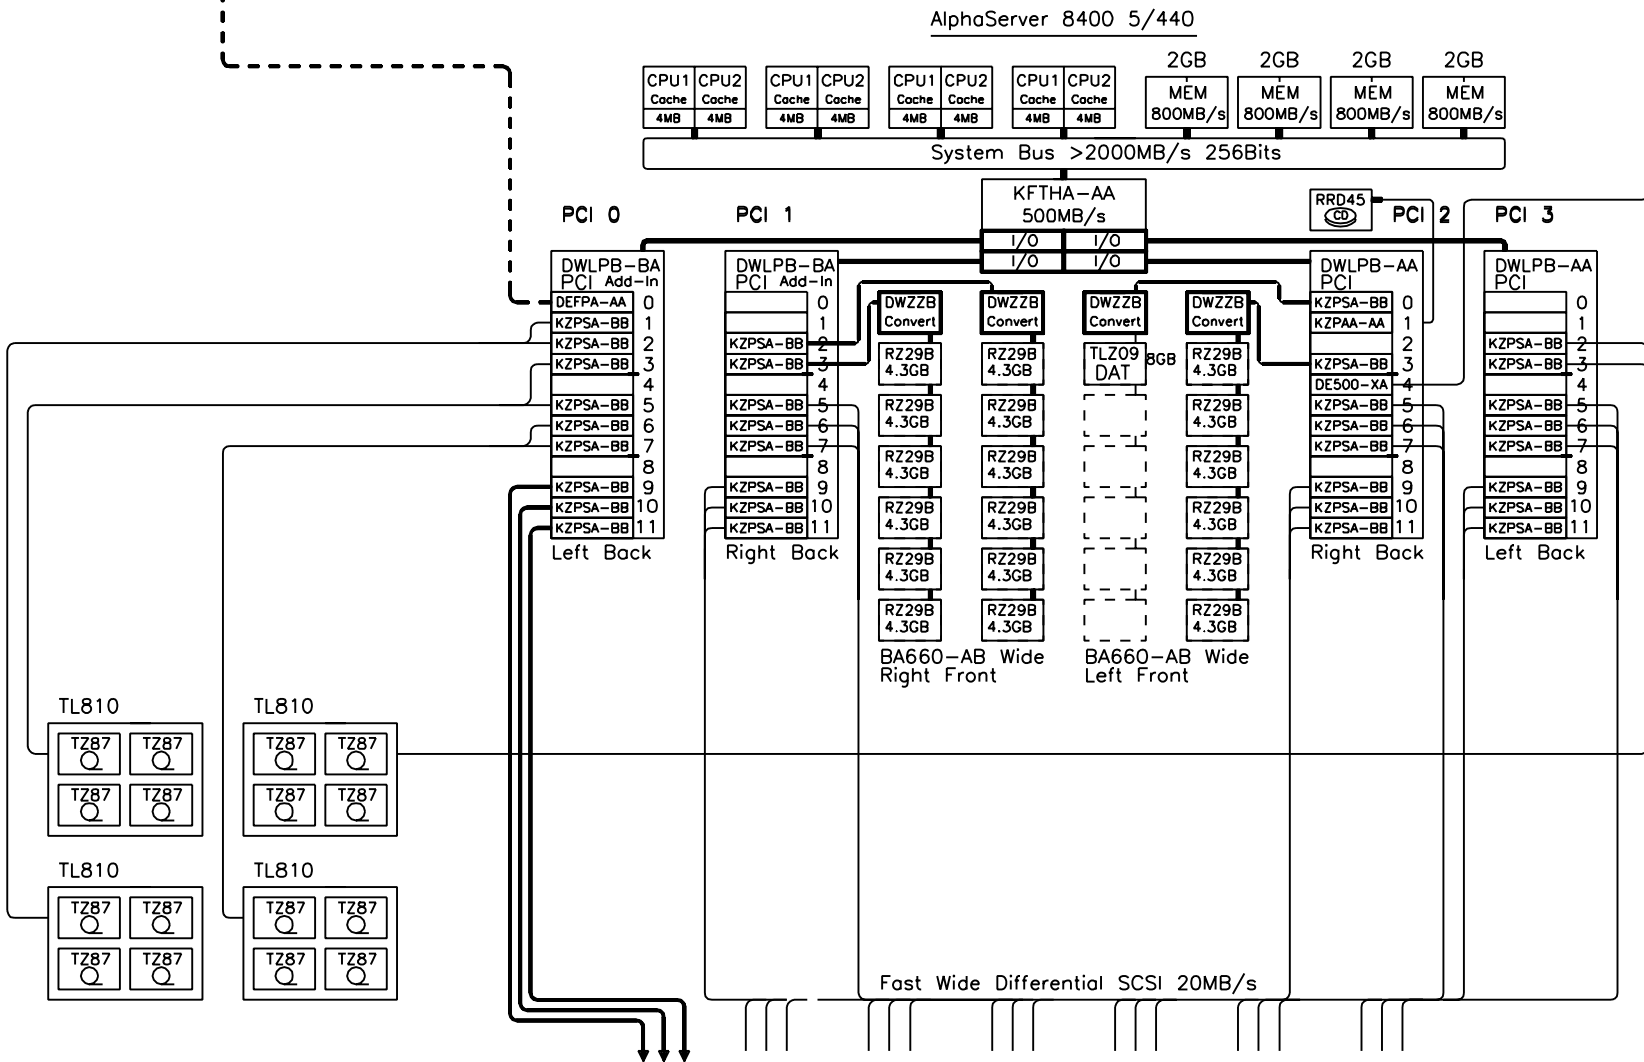

HiTest Systems: VLM AlphaServer 8400, 8x8, 3TB

Ethernet IEEE 802.3

For HiTest documentation and updates:

WWW: <http://www.partner.digital.com>
<http://cosmo.toy.dec.com:82>

To 7X SW800 StorageWorks Cabinets

Total 3.250GB

digital 7-Mar-1997 Detail Layer
 GEH006 (GEH007)

VLM AlphaServer 8400, 8x8, 3TB
 GOLDEN EGGS Visual Configurations, Helsinki

HiTest