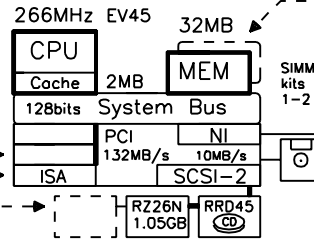

# Internet AlphaServer Energized PLUS Systems

Console option:

VRC15-KA

Monitor  
15" C

PB2GA-FB

KZPAA-AA

BN31V-01

RRD45-AA

RZ26L-VW 1GB  
RZ28D-VW 2.1GB  
RZ29B-VW 4.3GB  
TLZ09-VA 8GB DAT

BA364-AA/AB  
BN19C-2E

External storage

Internet AlphaServer 300 4/266

Internal storage

RZ28D 2.1GB PBXRZ-JB

OR

RZ29B 4.3GB PBXRZ-NA

Memory options:

MSP01-BA 32MB  
MSP01-BB 64MB  
MSP01-BC 128MB  
MSP01-BD 256MB

SPECweb96 421

digital 19-Feb-1997 Detail Layer  
GEI00A

300

Internet AlphaServer 300 4/266  
GOLDEN EGGS Visual Configurations, Helsinki