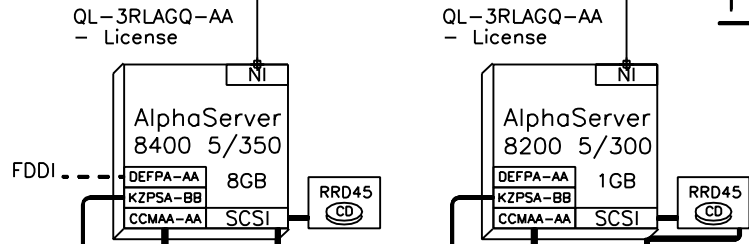

# Digital UNIX TruCluster

Ethernet IEEE 802.3

QB-3RLAG-AA  
- License  
- Documentation

Fast Wide Differential SCSI  
20MB/s

QL-3RLAG-AA  
- License

GEO0TRU1

**digital** 19-Apr-1996 Detail Layer  
GOLDtruCluster