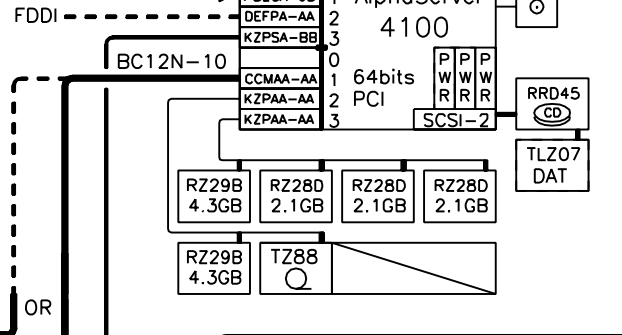

# Digital UNIX TruCluster

Ethernet IEEE 802.3

QB-3RLAG-AA  
- License  
- Documentation

Fast Wide Differential SCSI  
20MB/s

QL-3RLAG-AA  
- License

GEO0TRU1

**digital** 19-Apr-1996 Detail Layer  
GOLDtruCluster