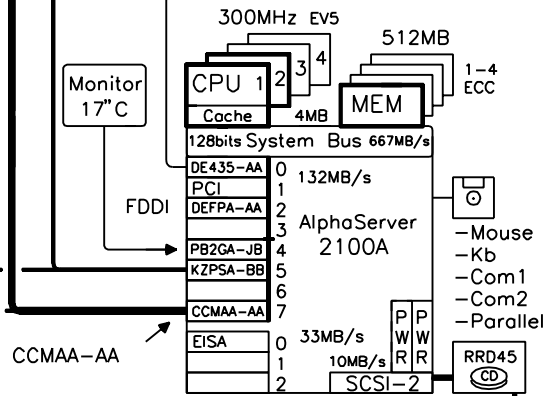

# Digital UNIX TruCluster

Ethernet IEEE 802.3

QB-3RLAG-AA  
- License  
- Documentation

Fast Wide Differential SCSI  
20MB/s

QL-3RLAG-AA  
- License

GEO0TRU1

**digital** 19-Apr-1996 Detail Layer  
GOLDtruCluster