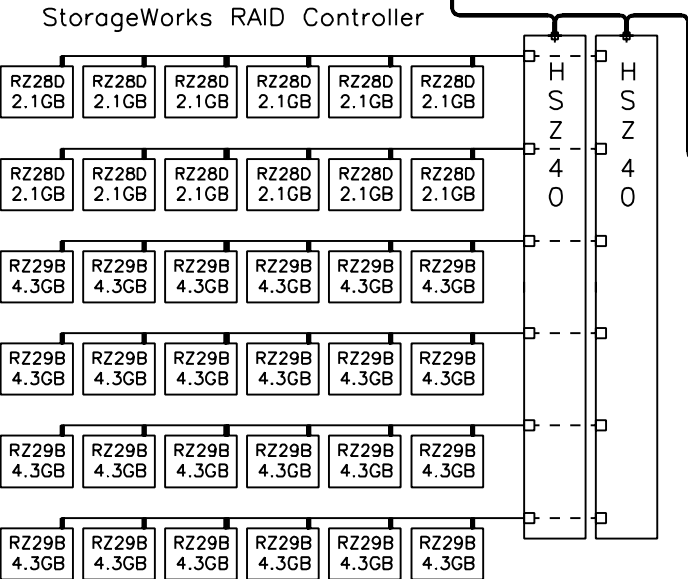

# Digital UNIX TruCluster

Ethernet IEEE 802.3

QB-3RLAG-AA  
- License  
- Documentation

Fast Wide Differential SCSI  
20MB/s

QL-3RLAG-AA  
- License

GEO0TRU1

**digital** 19-Apr-1996 Detail Layer  
GOLDtruCluster