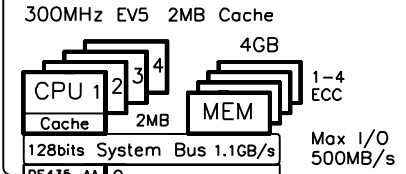

# Digital UNIX TruCluster

Ethernet IEEE 802.3

QB-3RLAG-AA  
- License  
- Documentation

Fast Wide Differential SCSI  
20MB/s

QL-3RLAG-AA  
- License

GEO0TRU1

**digital** 19-Apr-1996 Detail Layer  
GOLDtruCluster