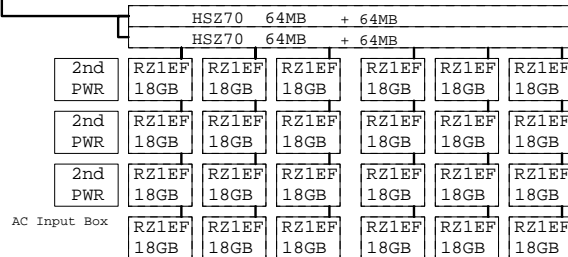

BN19C-2E

Tape Library

UltraSCSI differential

FWD

BN21K-10
BN21K-10
BN21K-10

TL895

ESA 10000

QB-5SBAB-SA QB-5SBAB-SA

ESA 10000

QB-5SBAB-SA QB-5SBAB-SA

QB-5SBAB-SA QB-5SBAB-SA

QB-5SBAB-SA QB-5SBAB-SA

Code	Quant.	Device
758P2-AX	2	AS8400/8200 5/625 SMP UNIX
BN19C-2E	1	PowerCable 240V, C-Europe
BN21K-10	3	68HD SCSI cable 10m
DA-282GG-C9	1	8200 UNIX 625 ULTSCSI 4GB SYS
DEFPA-AB	1	PCI to FDDI SAS
DS-BA35X-HE	4	AC INPUT BOX BA370
DS-BA35X-HH	12	180W power supply Blu SBB
DS-BA35X-HJ	1	48VDC 180W Power Supply Blue
DS-HSSIM-AB	8	64MB Cache Upg for HSZ70
DS-RZ1CB-VW	3	4.3GB 7200 UltraSCSI Disk
DS-RZ1EF-VW	96	18.2GB 7200 UltraSCSI Disk
DS-SW6XP-AB	2	PDU REDUNDANT FOR SW600 50Hz
DS-SWXES-BB	2	ESA HIGH BW BUILDING BLK 50HZ
DS-TL895-BA	1	96 Slot Tape Lib W/5 TZ89 DR
KZPBA-CB	4	PCI to UltraSCSI Adapter Uwdif
KZPSA-BB	3	PCI-HOST FWD Bus Adapter
QA-054AA-H8	1	SW LP PKG U/A CDRM/DOC
QA-MT4AA-GZ	1	Dig UNIX Alpha DOC Full
QA-MT4AA-H8	1	Dig UNIX Alpha CDRM
QB-5SBAB-SA	8	HSZ70 SW UNIX Alp LIC/MCD/DOC
QL-MTKAE-AA	1	Dn-Plus EF U/A TRAD LIC
VT510-A4	1	Text Terminal WH Intl No-hemi