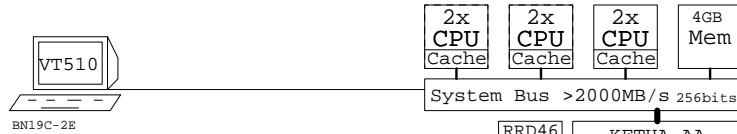

Ethernet

FDDI

AlphaServer 8200 UNIX system

DIGITAL UNIX AlphaServer 8200
625MHz EV56