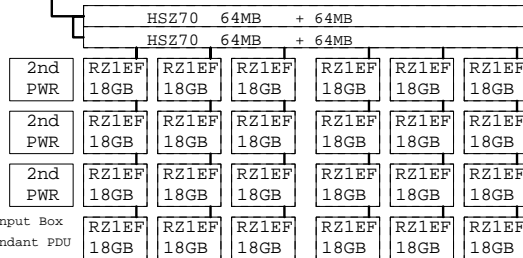

BN19C-2E

Tape Library

UltraSCSI differential

FWD

BN21K-10
BN21K-10
BN21K-10

TL895

ESA 10000

QB-5SBAB-SA QB-5SBAB-SA

ESA 10000

QB-5SBAB-SA QB-5SBAB-SA

QB-5SBAB-SA QB-5SBAB-SA

QB-5SBAB-SA QB-5SBAB-SA

Code	Quant.	Device
758P2-AX	2	AS8400/8200 5/625 SMP UNIX
BN19C-2E	1	PowerCable 240V, C-Europe
BN21K-10	3	68HD SCSI cable 10m
DA-282GG-C9	1	8200 UNIX 625 ULTSCSI 4GB SYS
DEFPA-AB	1	PCI to FDDI SAS
DS-BA35X-HE	4	AC INPUT BOX BA370
DS-BA35X-HH	12	180W power supply Blu SBB
DS-BA35X-HJ	1	48VDC 180W Power Supply Blue
DS-HSSIM-AB	8	64MB Cache Upg for HSZ70
DS-RZ1CB-VW	3	4.3GB 7200 UltraSCSI Disk
DS-RZ1EF-VW	96	18.2GB 7200 UltraSCSI Disk
DS-SW6XP-AB	2	PDU REDUNDANT FOR SW600 50Hz
DS-SWXES-BB	2	ESA HIGH BW BUILDING BLK 50HZ
DS-TL895-BA	1	96 Slot Tape Lib W/5 TZ89 DR
KZPBA-CB	4	PCI to UltraSCSI Adapter Uwdif
KZPSA-BB	3	PCI-HOST FWD Bus Adapter
QA-054AA-H8	1	SW LP PKG U/A CDRM/DOC
QA-MT4AA-GZ	1	Dig UNIX Alpha DOC Full
QA-MT4AA-H8	1	Dig UNIX Alpha CDRM
QB-5SBAB-SA	8	HSZ70 SW UNIX Alp LIC/MCD/DOC
QL-MTKAE-AA	1	Dn-Plus EF U/A TRAD LIC
VT510-A4	1	Text Terminal WH Intl No-hemi