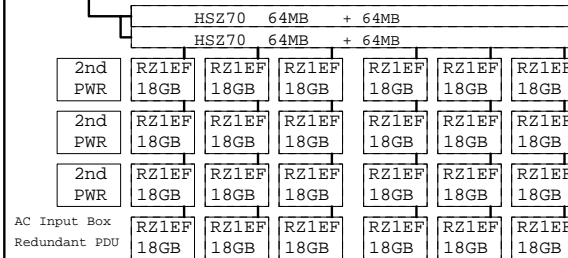

BN19C-2E

Tape Library

UltraSCSI differential

FWD

BN21K-10
BN21K-10
BN21K-10

TL895

ESA 10000

QB-5SBAB-SA QB-5SBAB-SA

ESA 10000

QB-5SBAB-SA QB-5SBAB-SA

QB-5SBAB-SA QB-5SBAB-SA

QB-5SBAB-SA QB-5SBAB-SA

Code	Quant.	Device
758P2-AX	2	AS8400/8200 5/625 SMP UNIX
BN19C-2E	1	PowerCable 240V, C-Europe
BN21K-10	3	68HD SCSI cable 10m
DA-282GG-C9	1	8200 UNIX 625 ULTSCSI 4GB SYS
DEFPA-AB	1	PCI to FDDI SAS
DS-BA35X-HE	4	AC INPUT BOX BA370
DS-BA35X-HH	12	180W power supply Blu SBB
DS-BA35X-HJ	1	48VDC 180W Power Supply Blue
DS-HSSIM-AB	8	64MB Cache Upg for HSZ70
DS-RZ1CB-VW	3	4.3GB 7200 UltraSCSI Disk
DS-RZ1EF-VW	96	18.2GB 7200 UltraSCSI Disk
DS-SW6XP-AB	2	PDU REDUNDANT FOR SW600 50Hz
DS-SWXES-BB	2	ESA HIGH BW BUILDING BLK 50HZ
DS-TL895-BA	1	96 Slot Tape Lib W/5 TZ89 DR
KZPBA-CB	4	PCI to UltraSCSI Adapter Uwdif
KZPSA-BB	3	PCI-HOST FWD Bus Adapter
QA-054AA-H8	1	SW LP PKG U/A CDRM/DOC
QA-MT4AA-GZ	1	Dig UNIX Alpha DOC Full
QA-MT4AA-H8	1	Dig UNIX Alpha CDRM
QB-5SBAB-SA	8	HSZ70 SW UNIX Alp LIC/MCD/DOC
QL-MTKAE-AA	1	Dn-Plus EF U/A TRAD LIC
VT510-A4	1	Text Terminal WH Intl No-hemi