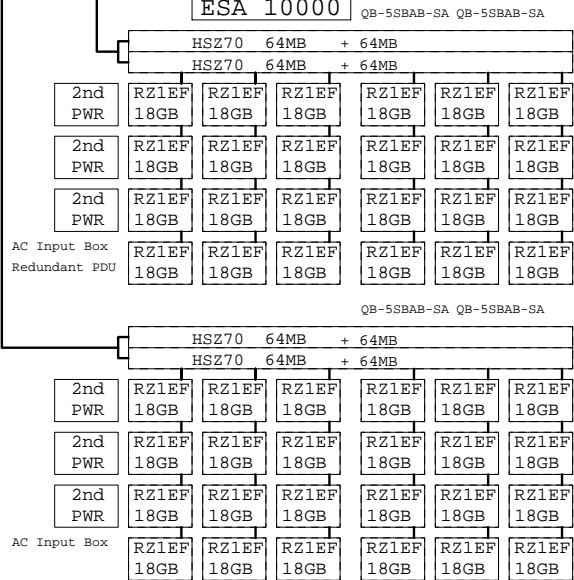

UltraSCSI differential

ESA 10000

ESA 10000

Code	Quant.	Device
758P2-AX	3	AS8400/8200 5/625 SMP UNIX
BN19C-2E	1	PowerCable 240V, C-Europe
BN21K-10	3	68HD SCSI cable 10m
BN38C-02	1	Ultra Cbl VHDCI - 68HD
DA-292GG-CB	1	8400 UNIX 625 ULTSCSI 4GB EU
DEFPA-AB	1	PCI to FDDI SAS
DS-BA35X-HE	4	AC INPUT BOX BA370
DS-BA35X-HH	12	180W power supply Blu SBB
DS-BA35X-HJ	2	48VDC 180W Power Supply Blue
DS-HSSIM-AB	8	64MB Cache Upg for HSZ70
DS-RZ1CB-VW	3	4.3GB 7200 UltraSCSI Disk
DS-RZ1DB-VW	8	9.1GB 7200 UltraSCSI Disk
DS-RZ1EF-VW	96	18.2GB 7200 UltraSCSI Disk
DS-SW6XP-AB	2	PDU REDUNDANT FOR SW600 50Hz
DS-SWXES-BB	2	ESA HIGH BW BUILDING BLK 50HZ
DS-TL895-BA	1	96 Slot Tape Lib W/5 TZ89 DR
DWLBP-BA	1	2nd 12 Slot PCI for DWLBP-AA
H7263-AB	1	48Volt Power Regulator Option
KZPBA-CA	1	PCI to UltraSCSI Adapter UWDF
KZPBA-CB	4	PCI to UltraSCSI Adapter UWdif
KZPSA-BB	3	PCI-HOST FWD Bus Adapter
MS7CC-AA	3	4GB AlphaServer 8xxx Memory
QA-054AA-H8	1	SW LP PKG U/A CDRM/DOC
QA-MT4AA-GZ	1	Dig UNIX Alpha DOC Full
QA-MT4AA-H8	1	Dig UNIX Alpha CDRM
QB-5SBAB-SA	8	HSZ70 SW UNIX Alp LIC/MCD/DOC
QL-MTKAE-AA	1	Dn-Plus EF U/A TRAD LIC
VT510-A4	1	Text Terminal WH Intl No-hemi