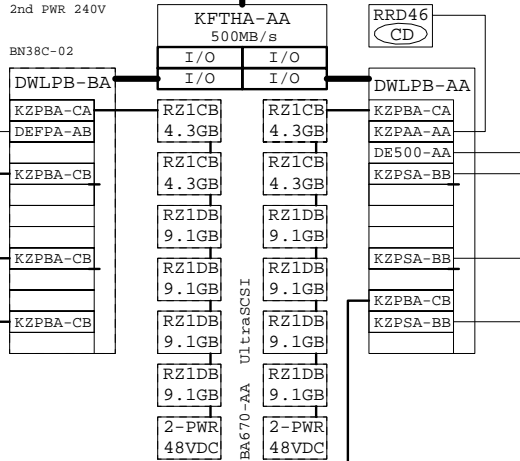

Ethernet

FDDI

### AlphaServer 8400 UNIX system

DIGITAL UNIX AlphaServer 8400  
625MHz EV56

- QA-054AA-H8 SW LP PKG U/A CDRM/D
- QA-MT4AA-GZ Dig UNIX Alpha DOC F
- QA-MT4AA-H8 Dig UNIX Alpha CDRM
- QL-MTKAE-AA Dn-Plus EF U/A TRAD

UltraSCSI differential

ESA 10000

ESA 10000

Code	Quant.	Device
758P2-AX	3	AS8400/8200 5/625 SMP UNIX
BN19C-2E	1	PowerCable 240V, C-Europe
BN21K-10	3	68HD SCSI cable 10m
BN38C-02	1	Ultra Cbl VHDCI - 68HD
DA-292GG-CB	1	8400 UNIX 625 ULTSCSI 4GB EU
DEFPA-AB	1	PCI to FDDI SAS
DS-BA35X-HE	4	AC INPUT BOX BA370
DS-BA35X-HH	12	180W power supply Blu SBB
DS-BA35X-HJ	2	48VDC 180W Power Supply Blue
DS-HSSIM-AB	8	64MB Cache Upg for HSZ70
DS-RZ1CB-VW	3	4.3GB 7200 UltraSCSI Disk
DS-RZ1DB-VW	8	9.1GB 7200 UltraSCSI Disk
DS-RZ1EF-VW	96	18.2GB 7200 UltraSCSI Disk
DS-SW6XP-AB	2	PDU REDUNDANT FOR SW600 50Hz
DS-SWXES-BB	2	ESA HIGH BW BUILDING BLK 50HZ
DS-TL895-BA	1	96 Slot Tape Lib W/5 TZ89 DR
DWLBP-BA	1	2nd 12 Slot PCI for DWLBP-AA
H7263-AB	1	48Volt Power Regulator Option
KZPBA-CA	1	PCI to UltraSCSI Adapter UWDF
KZPBA-CB	4	PCI to UltraSCSI Adapter UWdif
KZPSA-BB	3	PCI-HOST FWD Bus Adapter
MS7CC-AA	3	4GB AlphaServer 8xxx Memory
QA-054AA-H8	1	SW LP PKG U/A CDRM/DOC
QA-MT4AA-GZ	1	Dig UNIX Alpha DOC Full
QA-MT4AA-H8	1	Dig UNIX Alpha CDRM
QB-5SBAB-SA	8	HSZ70 SW UNIX Alp LIC/MCD/DOC
QL-MTKAE-AA	1	Dn-Plus EF U/A TRAD LIC
VT510-A4	1	Text Terminal WH Intl No-hemi