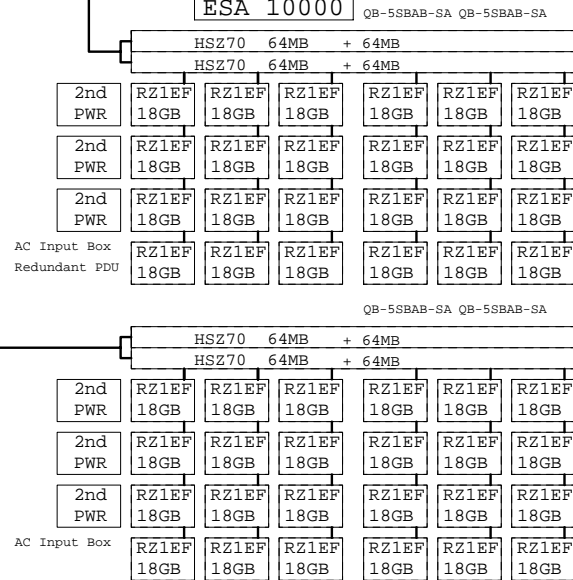

UltraSCSI differential

ESA 10000

ESA 10000

Code	Quant.	Device
758P2-AX	3	AS8400/8200 5/625 SMP UNIX
BN19C-2E	1	PowerCable 240V, C-Europe
BN21K-10	3	68HD SCSI cable 10m
BN38C-02	1	Ultra Cbl VHDCI - 68HD
DA-292GG-CB	1	8400 UNIX 625 ULTSCSI 4GB EU
DEFPA-AB	1	PCI to FDDI SAS
DS-BA35X-HE	4	AC INPUT BOX BA370
DS-BA35X-HH	12	180W power supply Blu SBB
DS-BA35X-HJ	2	48VDC 180W Power Supply Blue
DS-HSSIM-AB	8	64MB Cache Upg for HSZ70
DS-RZ1CB-VW	3	4.3GB 7200 UltraSCSI Disk
DS-RZ1DB-VW	8	9.1GB 7200 UltraSCSI Disk
DS-RZ1EF-VW	96	18.2GB 7200 UltraSCSI Disk
DS-SW6XP-AB	2	PDU REDUNDANT FOR SW600 50Hz
DS-SWXES-BB	2	ESA HIGH BW BUILDING BLK 50HZ
DS-TL895-BA	1	96 Slot Tape Lib W/5 TZ89 DR
DWLBP-BA	1	2nd 12 Slot PCI for DWLBP-AA
H7263-AB	1	48Volt Power Regulator Option
KZPBA-CA	1	PCI to UltraSCSI Adapter UWDF
KZPBA-CB	4	PCI to UltraSCSI Adapter UWdif
KZPSA-BB	3	PCI-HOST FWD Bus Adapter
MS7CC-AA	3	4GB AlphaServer 8xxx Memory
QA-054AA-H8	1	SW LP PKG U/A CDRM/DOC
QA-MT4AA-GZ	1	Dig UNIX Alpha DOC Full
QA-MT4AA-H8	1	Dig UNIX Alpha CDRM
QB-5SBAB-SA	8	HSZ70 SW UNIX Alp LIC/MCD/DOC
QL-MTKAE-AA	1	Dn-Plus EF U/A TRAD LIC
VT510-A4	1	Text Terminal WH Intl No-hemi