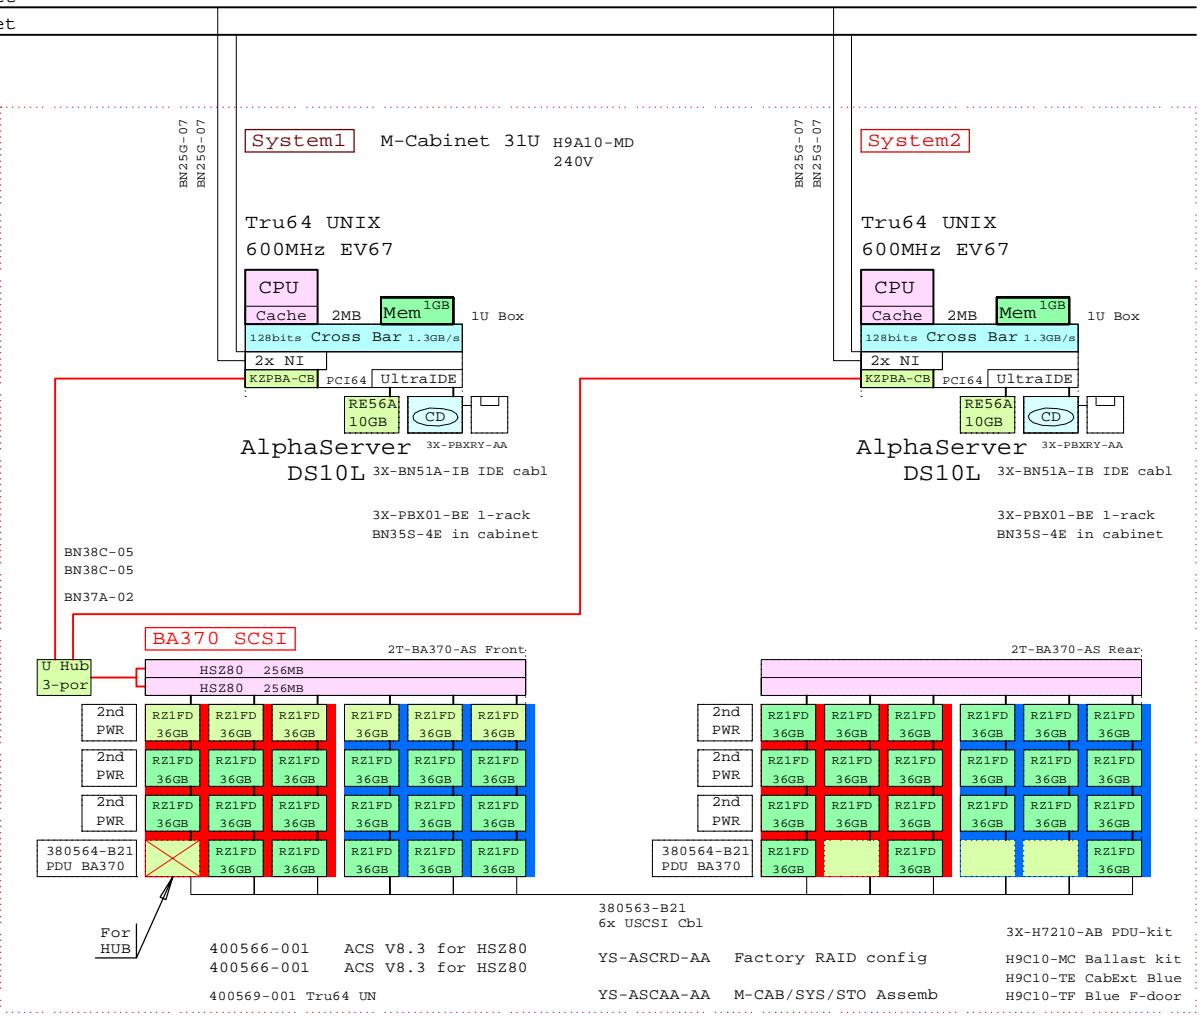

DS10L UNIX Cluster with in-cabinet RAID storage

Ethernet
Ethernet

BOM for this cabinet system

Part Number	Qty	Description
H9A10-MD	1	M-Series Cab,H9A10,Blue,240V 31U
1.1	2T-BA370-AR	1 BA370 shelf_slides Rear RackMount
1.1.1	380564-B21	1 Power Distribution Unit RA8k/7k
1.1.2	380565-B21	3 Power Suply 180W Hot Plug SBB
1.1.3	DS-RZ1FD-VW	21 36GB 10000r UltraSCSI Disk
1.2	2T-BA370-AS	1 BA370 shelf_slides Front RackMount
1.2.1	380564-B21	1 Power Distribution Unit RA8k/7k
1.2.2	380565-B21	3 Power Suply 180W Hot Plug SBB
1.2.3	400565-B21	2 Ultra Opt.1 cont w 2x128MB cache HSZ80
1.2.4	DS-DWZZH-03	1 Uscsi Act hub 0 SE:3/Dif 3.5" SBB
1.2.5	DS-RZ1FD-VW	23 36GB 10000r UltraSCSI Disk
1.3	380563-B21	1 Set of six USCSI cables
1.4	3X-H7210-AB	1 PDU Fan Cable mgt kit Europe
1.5	3X-PBX01-BB	2
1.6	400566-001	2 HSZ80 Controller Software ACS V8.3
1.7	400569-001	1 Ultra opt OS Software Tru64 UNIX
1.8	BN25G-07	4 17-03212-05 8MP-8MP PATCH CBL
1.9	BN35S-4E	2 PowerCord C13 to C14, Non US
1.10	BN37A-02	1 Ultra Cbl VHDCI - VHDCI
1.11	BN38C-05	2 Ultra Cbl VHDCI - 68HD
1.12	DA-71BAA-FA	1 AS DS10L 67/600 1GB UNIX
1.12.1	3X-BN51A-IB	1 One drop DS10L IDE cable
1.12.2	3X-PBXRY-AA	1 Diskette/ 24x CD-ROM Combo
1.12.3	3X-RE56A-BA	1 DS10 10GB 7200 IDE-disk drive 1"
1.12.4	KZPBA-CB	1 PCI to UltraSCSI Adapter UWdif
1.13	DA-71BAA-FA	1 AS DS10L 67/600 1GB UNIX
1.13.1	3X-BN51A-IB	1 One drop DS10L IDE cable
1.13.2	3X-PBXRY-AA	1 Diskette/ 24x CD-ROM Combo
1.13.3	3X-RE56A-BA	1 DS10 10GB 7200 IDE-disk drive 1"
1.13.4	KZPBA-CB	1 PCI to UltraSCSI Adapter UWdif
1.14	H9C10-MC	1 Ballast Kit for cabinets
1.15	H9C10-TE	1 Rear cab extender for H9A10 Blue
1.16	H9C10-TF	1 FrontDoorKit Blue for H9A10
1.17	YS-ASCAA-AA	1 M-CAB/SYS/STO Assembly
1.18	YS-ASCRD-AA	1 Factory configured RAID sets of BA370