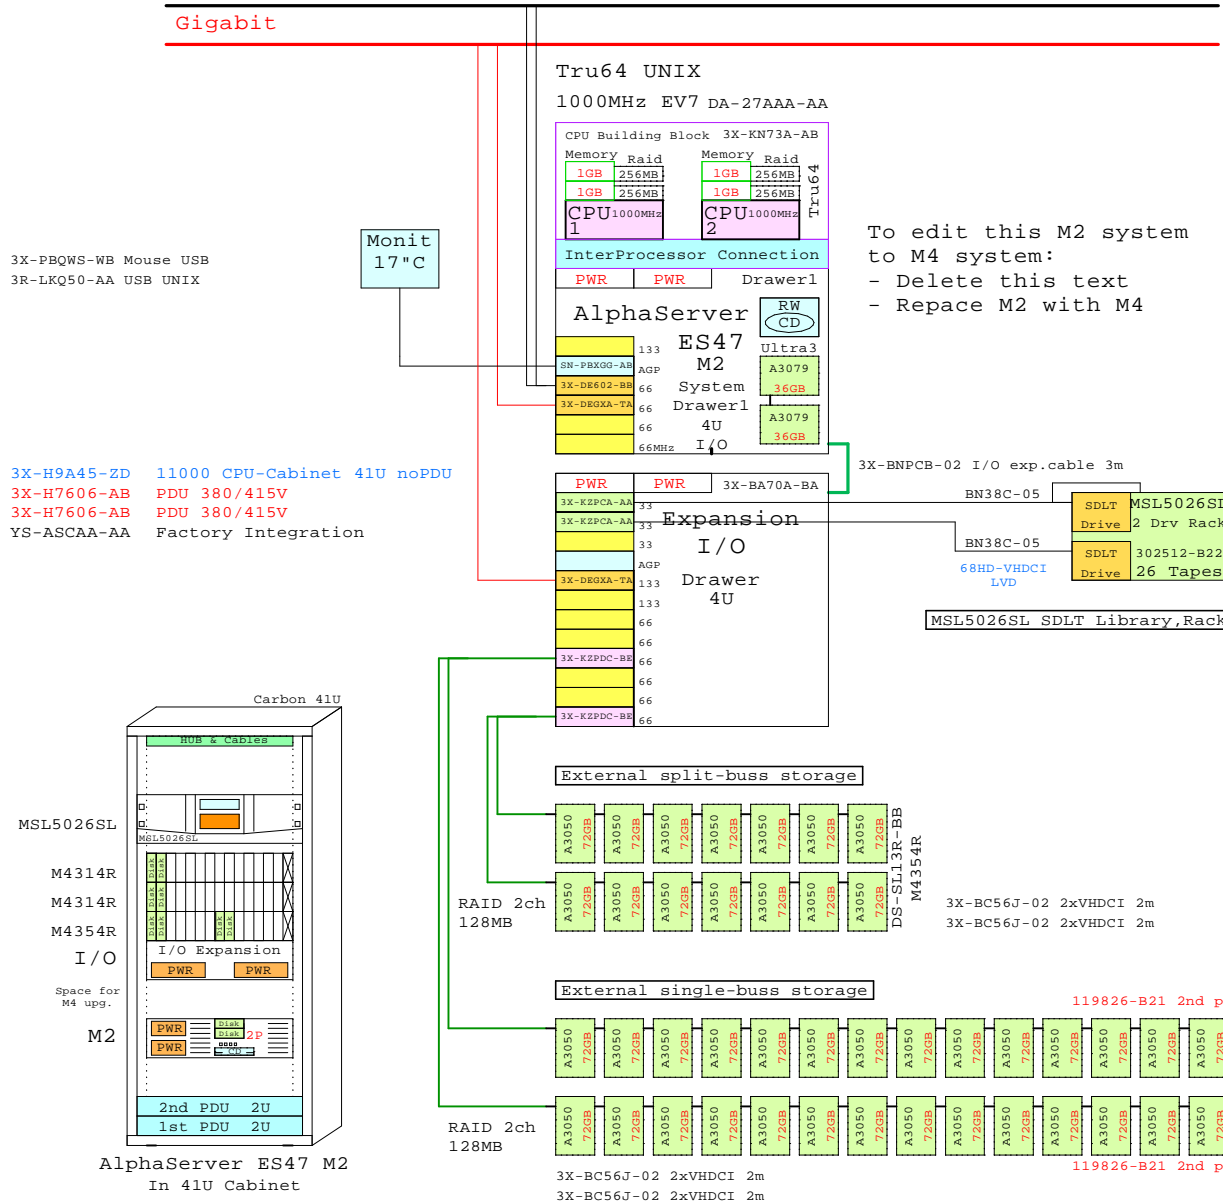

AlphaServer ES47 M2 Tru64 UNIX System

Ethernet 10/100

Gigabit

3X-PBQWS-WB Mouse USB
3R-LKQ50-AA USB UNIX

3X-H9A45-ZD 11000 CPU-Cabinet 41U noPDU
3X-H7606-AB PDU 380/415V
3X-H7606-AB PDU 380/415V
YS-ASCAA-AA Factory Integration

To edit this M2 system to M4 system:
- Delete this text
- Repace M2 with M4

BOM for this system

	Part Number	Qty	Description
1	DA-27AAA-AA	1	AS ES47 Model 2 System Tru64 UNIX 4U
1.1	3R-A3079-AA	2	36.4GB Uscsi3 15k Universal disk 1"
1.2	3X-DE602-BB	1	10/100 2xChannel Fast Ethernet, UTP
1.3	3X-DEGXA-TA	1	GigabitEthernet single-p 66MHz 3.3V
1.4	3X-KN73A-AB	1	ES47 Cab CPU-BB 2xev7 1000MHz Tru64 UNIX
1.4.1	3X-MS7AB-BA	1	GS-ES 1GBB Memory Option 4x256 RDRAM
1.4.1.1	3X-MS7AB-BC	1	GS-ES 256MB RAID Memory 1x256 RDRAM
1.4.2	3X-MS7AB-BA	1	GS-ES 1GBB Memory Option 4x256 RDRAM
1.4.2.1	3X-MS7AB-BC	1	GS-ES 256MB RAID Memory 1x256 RDRAM
1.4.3	3X-MS7AB-BA	1	GS-ES 1GBB Memory Option 4x256 RDRAM
1.4.3.1	3X-MS7AB-BC	1	GS-ES 256MB RAID Memory 1x256 RDRAM
1.4.4	3X-MS7AB-BA	1	GS-ES 1GBB Memory Option 4x256 RDRAM
1.4.4.1	3X-MS7AB-BC	1	GS-ES 256MB RAID Memory 1x256 RDRAM
1.5	SN-PBXGG-AB	1	ATI Radeon 7500 2D AGP graphics accelara
2	3X-BA70A-BA	1	ES47 Expansion I/O drawer 4U factory ins
2.1	3X-DEGXA-TA	1	GigabitEthernet single-p 66MHz 3.3V
2.2	3X-KZPCA-AA	2	Single channel LVD adapter
2.3	3X-KZPDC-BE	2	U160 2-Ch RAID 128MB PCI 66MHz 3.3v
3	DS-SL13R-AB	1	Modula M4314R single buss,14x 1.0" Int
3.1	3R-A3050-AA	14	72.8GB 10000r Ultra3 SCSI disk 1"
4	DS-SL13R-AB	1	Modula M4314R single buss,14x 1.0" Int
4.1	3R-A3050-AA	14	72.8GB 10000r Ultra3 SCSI disk 1"
5	DS-SL13R-BB	1	Modula M4354R dual buss, 7+7, 1.0" Int
5.1	3R-A3050-AA	14	72.8GB 10000r Ultra3 SCSI disk 1"
6	302512-B22	1	MSL5026SL SDLT Lib.2xDrv,Rack,Grap,LVD
7	3R-A3389-AA	1	COMPAQ Monitor P720 17" NH, EU VGAcable
8	3X-H9A45-ZD	1	41U 11000-Series CPU-Cabinet,no PDUs
9	YS-ASCAA-AA	1	System Factory Integration
10	3X-H7606-AB	2	PDU 380/415V
11	3X-BN73A-BA	1	ES47 I/O expansion cable 3m
12	3X-BC56J-02	4	Ultra3 160 Cable VHDCI-VHDCI 06ft
13	3X-PBQWS-WB	1	Compaq 3-button mouse, USB
14	3R-LKQ50-AA	1	U.S/English keyboard Tru64 UNIX, USB
15	119826-B21	2	Modula M42/314R 2nd power supply
16	BN38C-05	2	Ultra Cbl VHDCI - 68HD

www.Compaq.com/golden-eggs

Since:Nov-2002

	30-Dec-2002	GTAUES47M2a
	Matti.Patari@HP.com	
AlphaServer ES47 M2 UNIX Syst. GOLDEN EGGS Visuals, Helsinki		

ES47 M2 UNIX