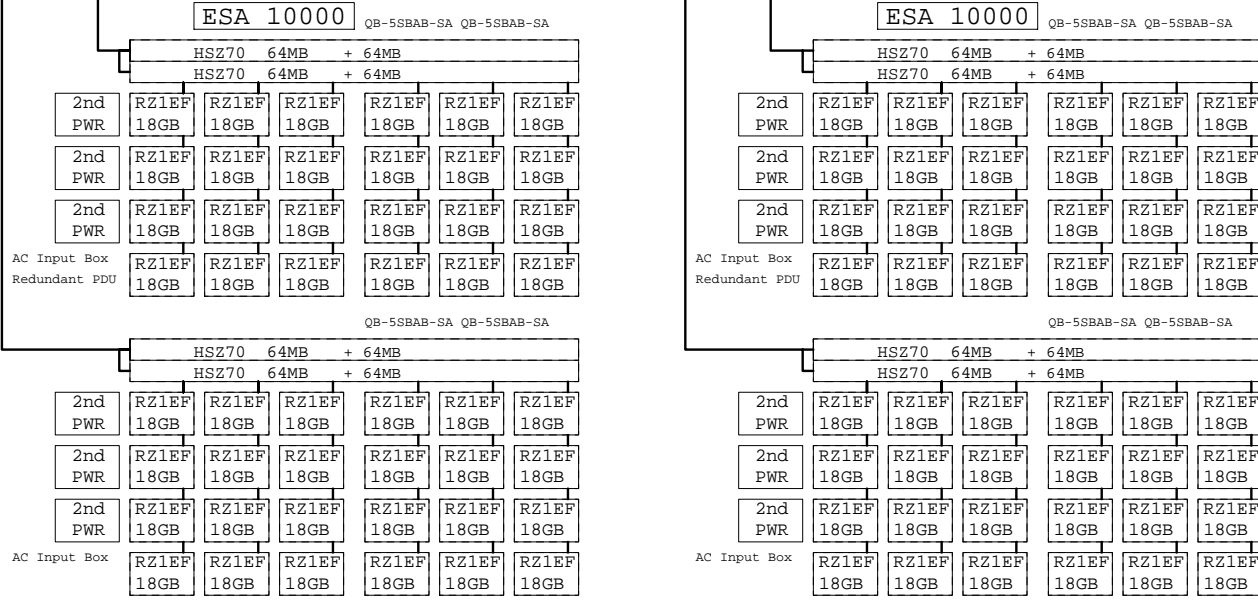

Ethernet
FDDI

AlphaServer GS60 Digital UNIX system

DIGITAL UNIX AlphaServer GS60
525MHz EV6

- QA-054AA-H8 SW LP PKG U/A CDRM/D
- QA-MT4AA-GZ Dig UNIX Alpha DOC Full
- QA-MT4AA-H8 Dig UNIX Alpha CDRM
- QL-MTKAE-AA Dn-Plus EF U/A TRAD

Bill of Material, BOM

Code	Quant.	Description
762P2-AX	2	ASRV GS60/140 SMP Module UNIX
BN19C-2E	1	PowerCable 240V, C-Europe
BN21K-10	3	68HD SCSI cable 10m
DA-383GG-A9	1	AlphaServer GS60 UNIX 4GB Sys
DEFPA-AB	1	PCI to FDDI SAS
DS-BA35X-HE	4	AC INPUT BOX BA370
DS-BA35X-HH	12	180W power supply Blu SBB
DS-BA35X-HJ	1	48VDC 180W Power Supply Blue
DS-HSSIM-AB	8	64MB Cache Upg for HSZ70
DS-RZ1CF-VW	1	4,3GB 7200 UltraSCSI Disk
DS-RZ1DF-VW	3	9.1GB 7200 UltraSCSI 16bit
DS-RZ1EF-VW	96	18.2GB 7200 UltraSCSI Disk
DS-SW6XP-AB	2	PDU REDUNDANT FOR SW600 50Hz
DS-SWXES-BB	2	ESA HIGH BW BUILDING BLK 50HZ
DS-TL895-BA	1	96 Slot Tape Lib w/5 TZ89 DR
KZPBA-CB	4	PCI to UltraSCSI Adapter Uwdif
KZPSA-BB	3	PCI-HOST FWD Bus Adapter
QA-054AA-H8	1	SW LP PKG U/A CDRM/DOC
QA-MT4AA-GZ	1	Dig UNIX Alpha DOC Full
QA-MT4AA-H8	1	Dig UNIX Alpha CDRM
QB-5SBAB-SA	8	HSZ70 SW UNIX Alp LIC/MCD/DOC
QL-MTKAE-AA	1	Dn-Plus EF U/A TRAD LIC
VT510-A4	1	Text Terminal WH Intl No-hemi