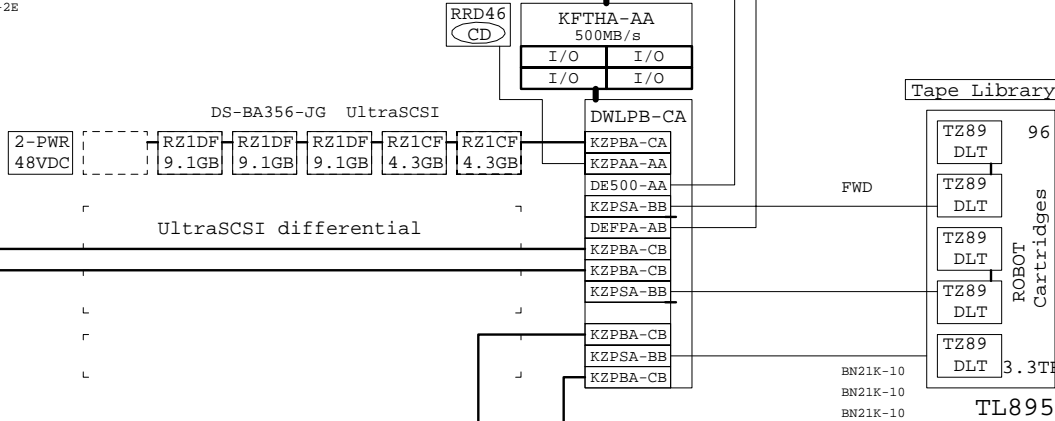

Ethernet
FDDI

AlphaServer GS60 Digital UNIX system

DIGITAL UNIX AlphaServer GS60
525MHz EV6

- QA-054AA-H8 SW LP PKG U/A CDRM/D
- QA-MT4AA-GZ Dig UNIX Alpha DOC Full
- QA-MT4AA-H8 Dig UNIX Alpha CDRM
- QL-MTKAE-AA Dn-Plus EF U/A TRAD

Bill of Material, BOM

Code	Quant.	Description
762P2-AX	2	ASRV GS60/140 SMP Module UNIX
BN19C-2E	1	PowerCable 240V, C-Europe
BN21K-10	3	68HD SCSI cable 10m
DA-383GG-A9	1	AlphaServer GS60 UNIX 4GB Sys
DEFPA-AB	1	PCI to FDDI SAS
DS-BA35X-HE	4	AC INPUT BOX BA370
DS-BA35X-HH	12	180W power supply Blu SBB
DS-BA35X-HJ	1	48VDC 180W Power Supply Blue
DS-HSSIM-AB	8	64MB Cache Upg for HSZ70
DS-RZ1CF-VW	1	4,3GB 7200 UltraSCSI Disk
DS-RZ1DF-VW	3	9.1GB 7200 UltraSCSI 16bit
DS-RZ1EF-VW	96	18.2GB 7200 UltraSCSI Disk
DS-SW6XP-AB	2	PDU REDUNDANT FOR SW600 50Hz
DS-SWXES-BB	2	ESA HIGH BW BUILDING BLK 50HZ
DS-TL895-BA	1	96 Slot Tape Lib w/5 TZ89 DR
KZPBA-CB	4	PCI to UltraSCSI Adapter Uwdif
KZPSA-BB	3	PCI-HOST FWD Bus Adapter
QA-054AA-H8	1	SW LP PKG U/A CDRM/DOC
QA-MT4AA-GZ	1	Dig UNIX Alpha DOC Full
QA-MT4AA-H8	1	Dig UNIX Alpha CDRM
QB-5SBAB-SA	8	HSZ70 SW UNIX Alp LIC/MCD/DOC
QL-MTKAE-AA	1	Dn-Plus EF U/A TRAD LIC
VT510-A4	1	Text Terminal WH Intl No-hemi