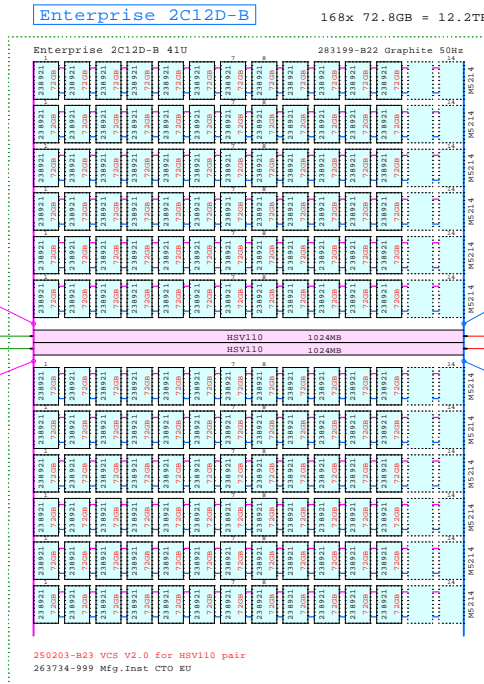

AlphaServer GS1280 M8 Tru64 UNIX TruCluster

BOM for System#1

Part Number	Qty	Description
3R-A3050-AA	2	72.8GB 10000r Ultra3 SCSI disk 1"
3R-A3389-AA	1	COMPAQ Monitor P720 17" NH, EU VGAcable
3R-LKQ50-AA	1	U.S/English keyboard Tru64 UNIX, USB
3X-BA70A-AA	1	ES47 Master I/O drawer 4U factory inst.
3X-BA70A-BA	1	ES47 Expansion I/O drawer 4U factory inst
3X-BNPSA-04	2	GS1280 I/O expansion cable 3.3m
3X-DE602-BB	2	10/100 2xChannel Fast Ethernet, UTP
3X-DEGXA-TA	5	GigabitEthernet single-p 66MHz 3.3V
3X-H7606-AB	2	PDU 380/415V
3X-KN72C-AB	4	GS1280 CPU-BB 2xEV7 1150MHz Tru64 UNIX
3X-MS7AB-CA	16	GS-ES 2GBB Memory Option 4x512 RDRAM
3X-MS7AB-CC	16	GS-ES 512MB RAID Memory 1x512MB RDRAM
DA-1280-AA	1	AS GS1280 Model 8 System Tru64 UNIX Cabi
DS-KGPSA-DA	4	PCI to Fibre Channel adapter,2Gbit/s
SN-PBQWS-WB	1	Compaq 3-button mouse, USB
SN-PBXGG-AB	1	ATI Radeon 7500 2D AGP graphics accelara