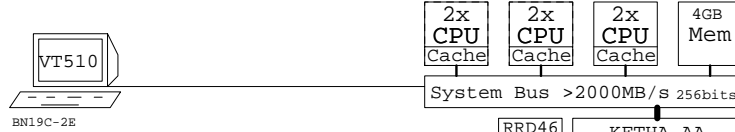

Ethernet

FDDI

AlphaServer 8200 OpenVMS system

OpenVMS 625MHz EV56 AlphaServer 8200

- QA-001AA-GZ OVMS Full Documentat
- QA-03XAA-H8 SW LP PKG V/A DOC CD
- QA-MT1AA-H8 OVMS Alpha Bin+Onlin
- QA-MT1AD-H8 OVMS Alpha Base V7.1
- QL-MT2AQ-AA OpenVMS Alph Unl Lic
- QB-5SBAC-SA HSZ70 SW VMS LIC/MCC

Tape Library

FWD

BN21K-10
BN21K-10
BN21K-10

TL895

UltraSCSI differential

ESA 10000

ESA 10000

Code	Quant.	Device
758P1-AX	2	AS8400/8200 5/625 SMP VMS
BN19C-2E	1	PowerCable 240V, C-Europe
BN21K-10	3	68HD SCSI cable 10m
DEFPA-AB	1	PCI to FDDI SAS
DS-BA35X-HE	4	AC INPUT BOX BA370
DS-BA35X-HH	12	180W power supply Blu SBB
DS-BA35X-HJ	1	48VDC 180W Power Supply Blue
DS-HSSIM-AB	8	64MB Cache Upg for HSZ70
DS-RZ1CB-VW	3	4.3GB 7200 UltraSCSI Disk
DS-RZ1EF-VW	96	18.2GB 7200 UltraSCSI Disk
DS-SW6XP-AB	2	PDU REDUNDANT FOR SW600 50Hz
DS-SWXES-BB	2	ESA HIGH BW BUILDING BLK 50HZ
DS-TL895-BA	1	96 Slot Tape Lib W/5 TZ89 DR
DY-282GG-C9	1	8200 VMS 625 ULTSCSI 4GB SYS
KZPBA-CB	4	PCI to UltraSCSI Adapter Uwdif
KZPSA-BB	3	PCI-HOST FWD Bus Adapter
QA-001AA-GZ	1	OVMS Full Documentation
QA-03XAA-H8	1	SW LP PKG V/A DOC CDROM
QA-MT1AA-H8	1	OVMS Alpha Bin+Onlin DOC CDROM
QA-MT1AD-H8	1	OVMS Alpha Base V7.1-1H2 CD
QB-5SBAC-SA	8	HSZ70 SW VMS LIC/MCD/DOC
QL-MT2AQ-AA	1	OpenVMS Alph Unl Lic
VT510-A4	1	Text Terminal WH Intl No-hemi