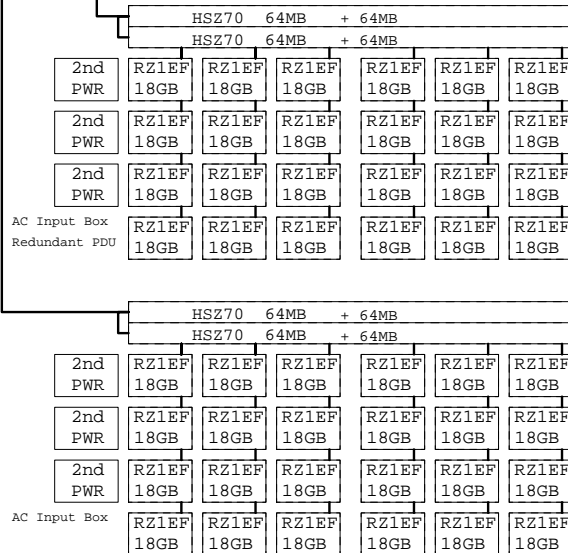

Tape Library

FWD

BN21K-10
BN21K-10
BN21K-10

TL895

UltraSCSI differential

ESA 10000

ESA 10000

Code	Quant.	Device
758P1-AX	2	AS8400/8200 5/625 SMP VMS
BN19C-2E	1	PowerCable 240V, C-Europe
BN21K-10	3	68HD SCSI cable 10m
DEFPA-AB	1	PCI to FDDI SAS
DS-BA35X-HE	4	AC INPUT BOX BA370
DS-BA35X-HH	12	180W power supply Blu SBB
DS-BA35X-HJ	1	48VDC 180W Power Supply Blue
DS-HSSIM-AB	8	64MB Cache Upg for HSZ70
DS-RZ1CB-VW	3	4.3GB 7200 UltraSCSI Disk
DS-RZ1EF-VW	96	18.2GB 7200 UltraSCSI Disk
DS-SW6XP-AB	2	PDU REDUNDANT FOR SW600 50Hz
DS-SWXES-BB	2	ESA HIGH BW BUILDING BLK 50HZ
DS-TL895-BA	1	96 Slot Tape Lib W/5 TZ89 DR
DY-282GG-C9	1	8200 VMS 625 ULTSCSI 4GB SYS
KZPBA-CB	4	PCI to UltraSCSI Adapter Uwdif
KZPSA-BB	3	PCI-HOST FWD Bus Adapter
QA-001AA-GZ	1	OVMS Full Documentation
QA-03XAA-H8	1	SW LP PKG V/A DOC CDROM
QA-MT1AA-H8	1	OVMS Alpha Bin+Onlin DOC CDROM
QA-MT1AD-H8	1	OVMS Alpha Base V7.1-1H2 CD
QB-5SBAC-SA	8	HSZ70 SW VMS LIC/MCD/DOC
QL-MT2AQ-AA	1	OpenVMS Alph Unl Lic
VT510-A4	1	Text Terminal WH Intl No-hemi