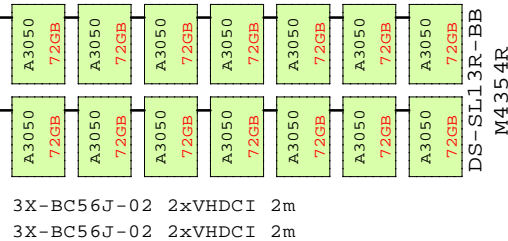

ES47 Tower OpenVMS System

Ethernet

GigabitEthernet

OpenVMS
1000MHz EV7

Monit
17"C

RAID 2ch
128MB

3X-PBQWS-WB Mouse USB
3X-LK463-A2 USB OVMS

BN19C-2E PowerCable C-Europe
BN19C-2E PowerCable C-Europe

External split-buss storage

AlphaServer ES47
Tower

Bill of material of this OpenVMS server system.

	Part Number	Qty	Description
1	DY-20AAA-AB	1	AS ES47 Base System OpenVMS Tower
1.1	3R-A3839-AA	2	72.8GB 10000r U320 SCSI disk 1"
1.2	3X-DE602-BB	1	10/100 2xChannel Fast Ethernet, UTP
1.3	3X-DEGXA-TA	1	GigabitEthernet single-p 66MHz 3.3V
1.4	3X-KN73A-BC	1	ES47 Tower CPU-BB 2xEV7 1000MHz OpenVMS
1.4.1	3X-MS7AB-BA	1	GS-ES 1GB Memory Option 4x256 RDRAM
1.4.1.1	3X-MS7AB-BC	1	GS-ES 256MB RAID Memory 1x256 RDRAM
1.4.2	3X-MS7AB-BA	1	GS-ES 1GB Memory Option 4x256 RDRAM
1.4.2.1	3X-MS7AB-BC	1	GS-ES 256MB RAID Memory 1x256 RDRAM
1.5	3X-KZPDC-BE	1	U160 2-Ch RAID 128MB PCI 66MHz 3.3v
1.6	SN-PBXGG-AB	1	ATI Radeon 7500 2D AGP graphics accelara
2	DS-SLI3R-BB	1	Modula M4354R dual buss, 7+7, 1.0" Int
2.1	3R-A3050-AA	14	72.8GB 10000r Ultra3 SCSI disk 1"
3	3R-A3389-AA	1	COMPAQ Monitor P720 17" NH, EU VGAcable
4	BN19C-2E	2	PowerCable 240V, C-Europe
5	3X-BC56J-02	2	Ultra3 160 Cable VHDCI-VHDCI 06ft
6	3X-PBQWS-WB	1	Compaq 3-button mouse, USB
7	3X-LK463-A2	1	U.S./English keyboard OpenVMS, USB