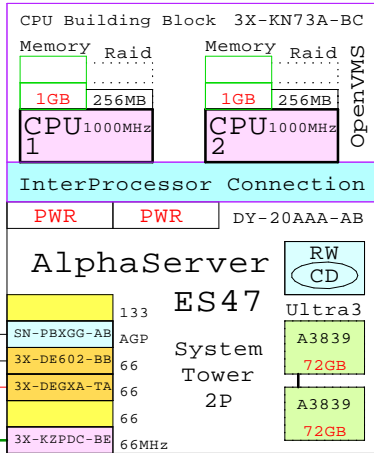

ES47 Tower OpenVMS System

Ethernet

GigabitEthernet

OpenVMS
1000MHz EV7

Monit
17"C

RAID 2ch
128MB

3X-PBQWS-WB Mouse USB
3X-LK463-A2 USB OVMS

BN19C-2E PowerCable C-Europe
BN19C-2E PowerCable C-Europe

External split-buss storage

AlphaServer ES47
Tower

Bill of material of this OpenVMS server system.

	Part Number	Qty	Description
1	DY-20AAA-AB	1	AS ES47 Base System OpenVMS Tower
1.1	3R-A3839-AA	2	72.8GB 10000r U320 SCSI disk 1"
1.2	3X-DE602-BB	1	10/100 2xChannel Fast Ethernet, UTP
1.3	3X-DEGXA-TA	1	GigabitEthernet single-p 66MHz 3.3V
1.4	3X-KN73A-BC	1	ES47 Tower CPU-BB 2xEV7 1000MHz OpenVMS
1.4.1	3X-MS7AB-BA	1	GS-ES 1GB Memory Option 4x256 RDRAM
1.4.1.1	3X-MS7AB-BC	1	GS-ES 256MB RAID Memory 1x256 RDRAM
1.4.2	3X-MS7AB-BA	1	GS-ES 1GB Memory Option 4x256 RDRAM
1.4.2.1	3X-MS7AB-BC	1	GS-ES 256MB RAID Memory 1x256 RDRAM
1.5	3X-KZPDC-BE	1	U160 2-Ch RAID 128MB PCI 66MHz 3.3v
1.6	SN-PBXGG-AB	1	ATI Radeon 7500 2D AGP graphics accelara
2	DS-SLI3R-BB	1	Modula M4354R dual buss, 7+7, 1.0" Int
2.1	3R-A3050-AA	14	72.8GB 10000r Ultra3 SCSI disk 1"
3	3R-A3389-AA	1	COMPAQ Monitor P720 17" NH, EU VGAcable
4	BN19C-2E	2	PowerCable 240V, C-Europe
5	3X-BC56J-02	2	Ultra3 160 Cable VHDCI-VHDCI 06ft
6	3X-PBQWS-WB	1	Compaq 3-button mouse, USB
7	3X-LK463-A2	1	U.S./English keyboard OpenVMS, USB