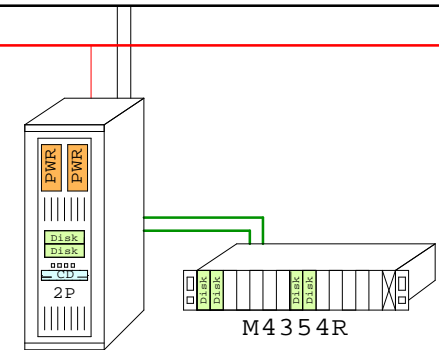

ES47 Tower OpenVMS System

Ethernet

GigabitEthernet

OpenVMS
1000MHz EV7

Monit
17"C

RAID 2ch
128MB

3X-PBQWS-WB Mouse USB
3X-LK463-A2 USB OVMS

BN19C-2E PowerCable C-Europe
BN19C-2E PowerCable C-Europe

External split-buss storage

AlphaServer ES47
Tower

Bill of material of this OpenVMS server system.

	Part Number	Qty	Description
1	DY-20AAA-AB	1	AS ES47 Base System OpenVMS Tower
1.1	3R-A3839-AA	2	72.8GB 10000r U320 SCSI disk 1"
1.2	3X-DE602-BB	1	10/100 2xChannel Fast Ethernet, UTP
1.3	3X-DEGXA-TA	1	GigabitEthernet single-p 66MHz 3.3V
1.4	3X-KN73A-BC	1	ES47 Tower CPU-BB 2xEV7 1000MHz OpenVMS
1.4.1	3X-MS7AB-BA	1	GS-ES 1GB Memory Option 4x256 RDRAM
1.4.1.1	3X-MS7AB-BC	1	GS-ES 256MB RAID Memory 1x256 RDRAM
1.4.2	3X-MS7AB-BA	1	GS-ES 1GB Memory Option 4x256 RDRAM
1.4.2.1	3X-MS7AB-BC	1	GS-ES 256MB RAID Memory 1x256 RDRAM
1.5	3X-KZPDC-BE	1	U160 2-Ch RAID 128MB PCI 66MHz 3.3v
1.6	SN-PBXGG-AB	1	ATI Radeon 7500 2D AGP graphics accelara
2	DS-SLI3R-BB	1	Modula M4354R dual buss, 7+7, 1.0" Int
2.1	3R-A3050-AA	14	72.8GB 10000r Ultra3 SCSI disk 1"
3	3R-A3389-AA	1	COMPAQ Monitor P720 17" NH, EU VGAcable
4	BN19C-2E	2	PowerCable 240V, C-Europe
5	3X-BC56J-02	2	Ultra3 160 Cable VHDCI-VHDCI 06ft
6	3X-PBQWS-WB	1	Compaq 3-button mouse, USB
7	3X-LK463-A2	1	U.S./English keyboard OpenVMS, USB