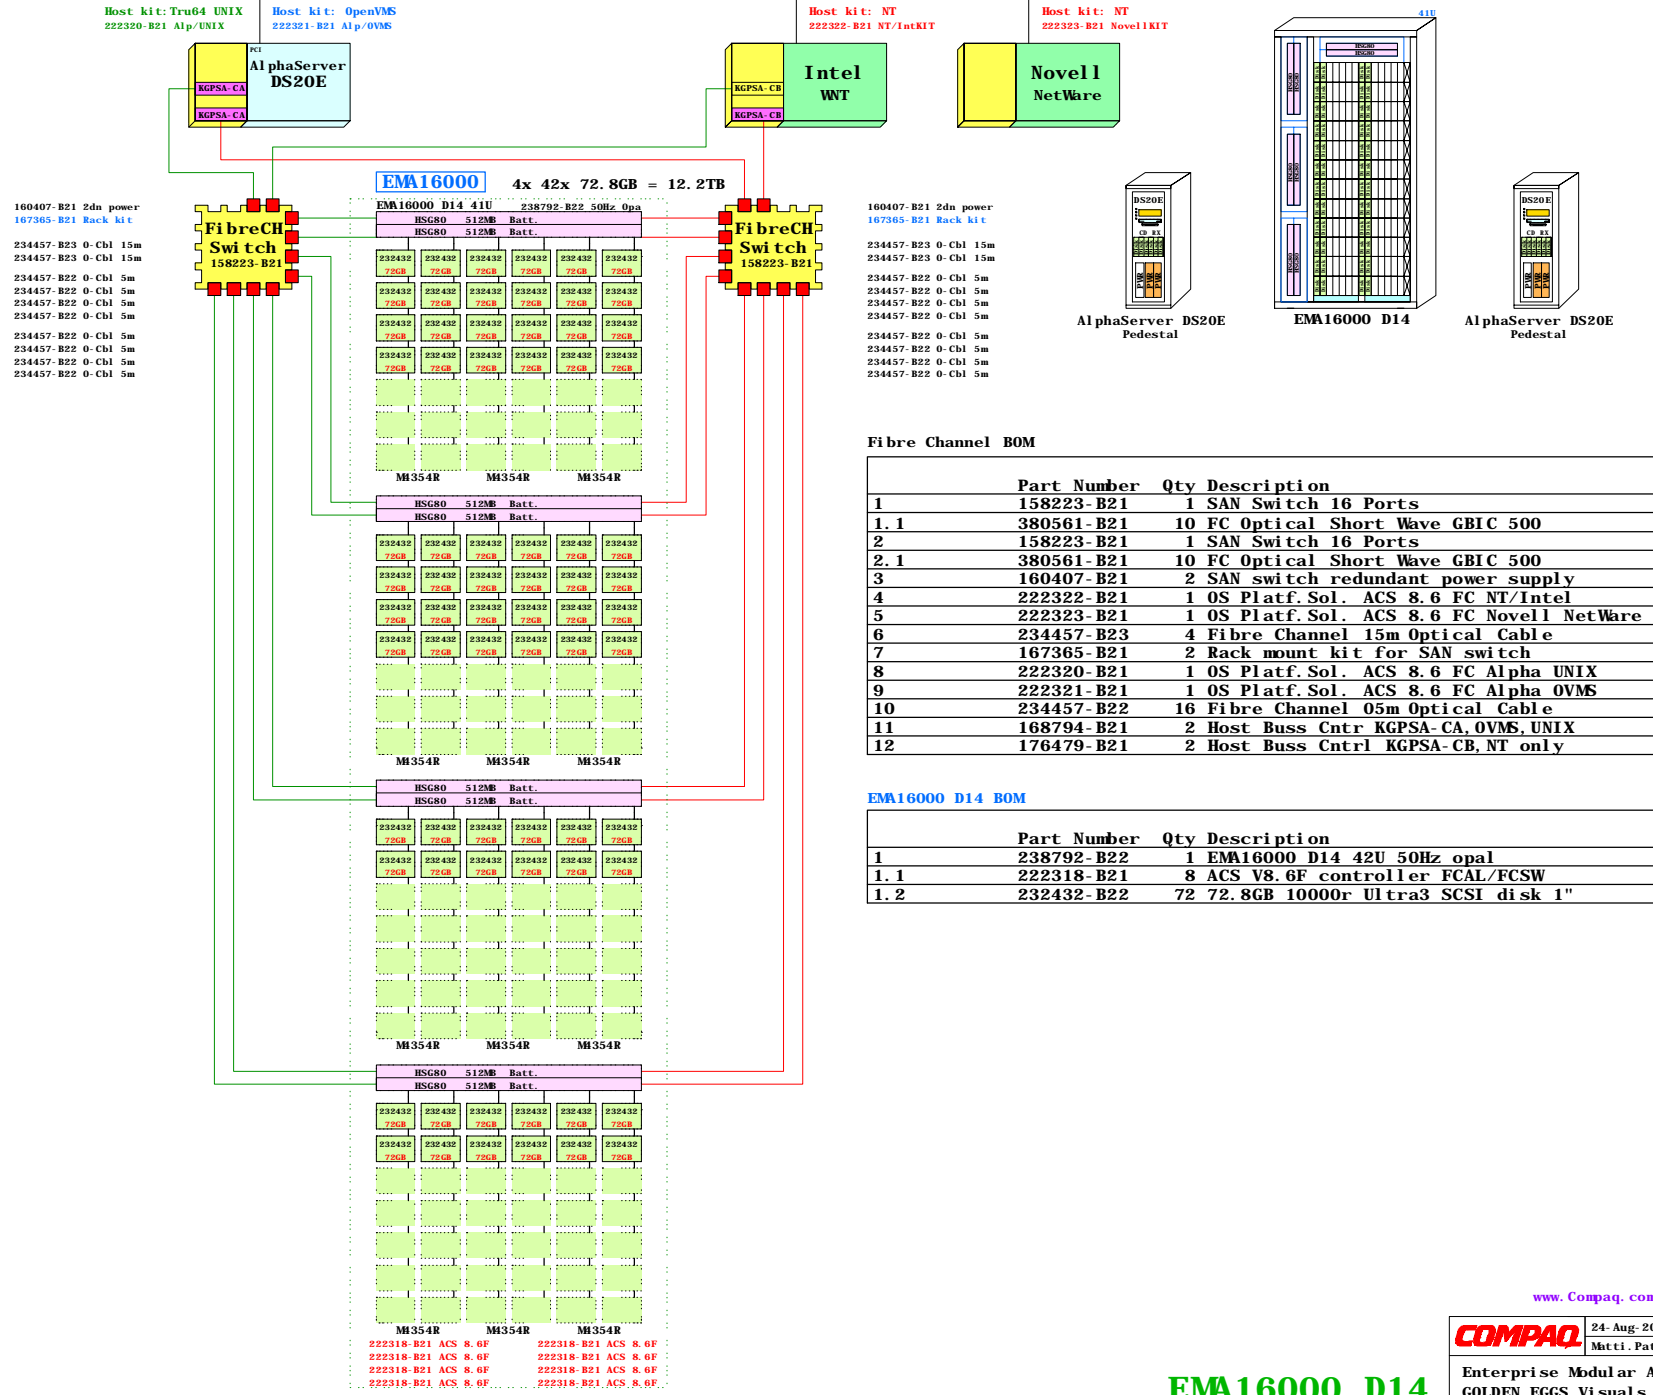

Enterprise Modular Array EMA16000 D14

Ethernet

Fibre Channel BOM

Part Number	Qty	Description
1	1	158223-B21 1 SAN Switch 16 Ports
1.1	380561-B21	10 FC Optical Short Wave GBIC 500
2	158223-B21	1 SAN Switch 16 Ports
2.1	380561-B21	10 FC Optical Short Wave GBIC 500
3	160407-B21	2 SAN switch redundant power supply
4	222322-B21	1 OS Platf. Sol. ACS 8.6 FC NT/Intel
5	222323-B21	1 OS Platf. Sol. ACS 8.6 FC Novell NetWare
6	234457-B23	4 Fibre Channel 15m Optical Cable
7	167365-B21	2 Rack mount kit for SAN switch
8	222320-B21	1 OS Platf. Sol. ACS 8.6 FC Alpha UNIX
9	222321-B21	1 OS Platf. Sol. ACS 8.6 FC Alpha OVMs
10	234457-B22	16 Fibre Channel 05m Optical Cable
11	168794-B21	2 Host Buss Cntr KGPSA-CA, OVMs, UNIX
12	176479-B21	2 Host Buss Cntrl KGPSA-CB, NT only

EMA16000 D14 BOM

Part Number	Qty	Description
1	238792-B22	1 EMA16000 D14 42U 50Hz opal
1.1	222321-B21	8 ACS V8.6F controller FCAL/FCSW
1.2	232432-B22	72 72.8GB 10000r Ultra3 SCSI disk 1"

www.Compaq.com/golden-eggs
Since: Jan 2001

COMPAQ 24-Aug-2001
Mattti.Patari@compaq.com

Enterprise Modular Array 16000
GOLDEN EGGS Visuals, Helsinki

EMA16000 D14

- 222318-B21 ACS 8.6F
- 222318-B21 ACS 8.6F
- 222318-B21 ACS 8.6F
- 222318-B21 ACS 8.6F
- 222318-B21 ACS 8.6F
- 222318-B21 ACS 8.6F