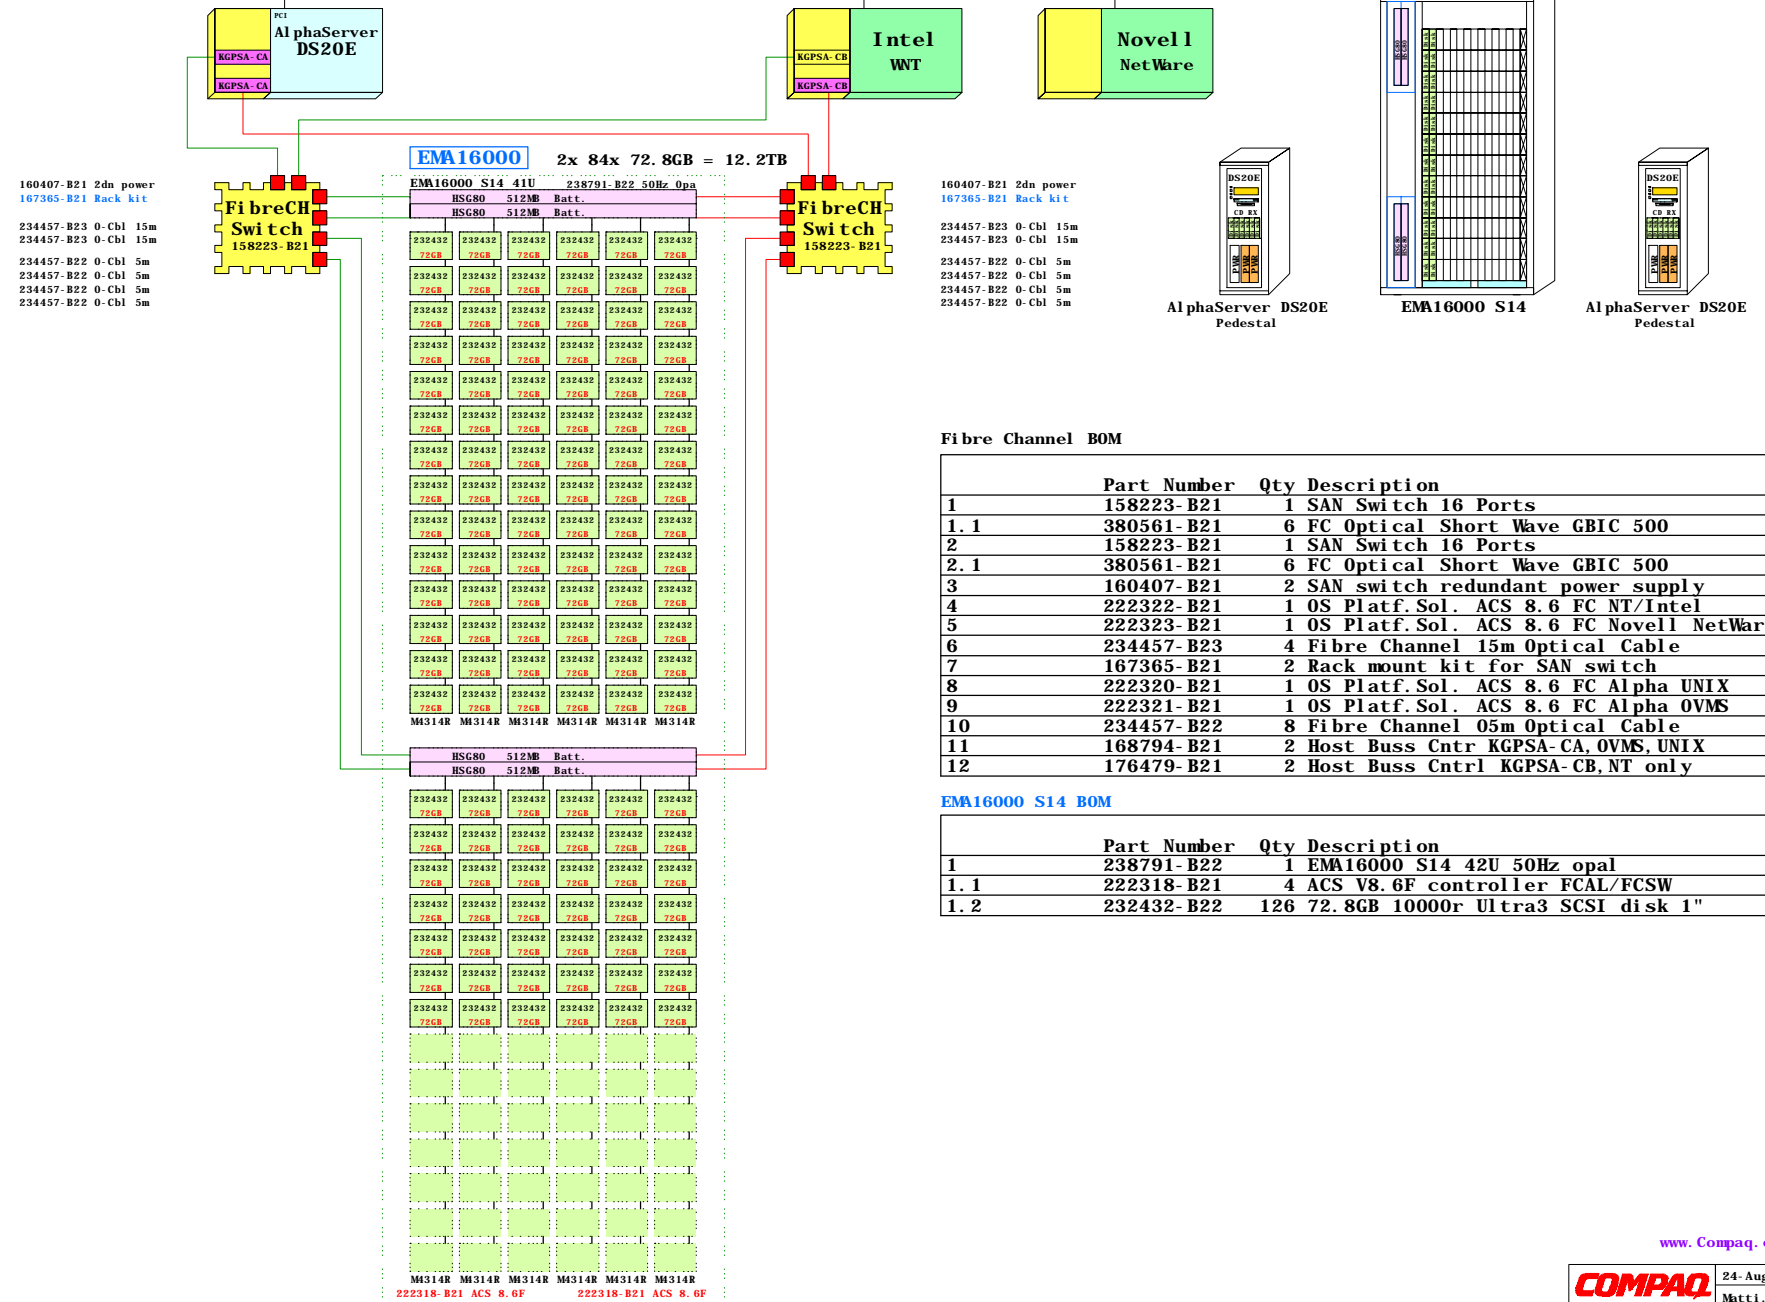

# Enterprise Modular Array EMA16000 S14

Ethernet

Host kit: Tru64 UNIX  
222320-B21 Alp/UNIX

Host kit: OpenVMS  
222321-B21 Alp/0VMS

Host kit: NT  
222322-B21 NT/IntKIT

Host kit: NT  
222323-B21 NovellKIT

- 160407-B21 2dn power
- 167365-B21 Rack kit
- 234457-B23 0-Cbl 15m
- 234457-B23 0-Cbl 15m
- 234457-B22 0-Cbl 5m
- 234457-B22 0-Cbl 5m
- 234457-B22 0-Cbl 5m
- 234457-B22 0-Cbl 5m

- 160407-B21 2dn power
- 167365-B21 Rack kit
- 234457-B23 0-Cbl 15m
- 234457-B23 0-Cbl 15m
- 234457-B22 0-Cbl 5m
- 234457-B22 0-Cbl 5m
- 234457-B22 0-Cbl 5m
- 234457-B22 0-Cbl 5m

### Fibre Channel BOM

	Part Number	Qty	Description
1	158223-B21	1	SAN Switch 16 Ports
1.1	380561-B21	6	FC Optical Short Wave GBIC 500
2	158223-B21	1	SAN Switch 16 Ports
2.1	380561-B21	6	FC Optical Short Wave GBIC 500
3	160407-B21	2	SAN switch redundant power supply
4	222322-B21	1	OS Platf. Sol. ACS 8.6 FC NT/Intel
5	222323-B21	1	OS Platf. Sol. ACS 8.6 FC Novell NetWare
6	234457-B23	4	Fibre Channel 15m Optical Cable
7	167365-B21	2	Rack mount kit for SAN switch
8	222320-B21	1	OS Platf. Sol. ACS 8.6 FC Alpha UNIX
9	222321-B21	1	OS Platf. Sol. ACS 8.6 FC Alpha OVMS
10	234457-B22	8	Fibre Channel 05m Optical Cable
11	168794-B21	2	Host Buss Cntr KGPSA-CA, OVMS, UNIX
12	176479-B21	2	Host Buss Cntrl KGPSA-CB, NT only