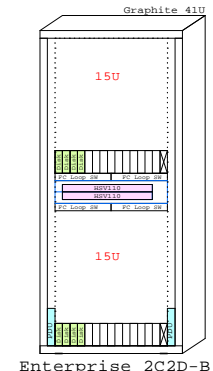

Enterprise Virtual Array 2C2D-B

Ethernet

Optional Snapshot Software:

- 253255-B22 Snapshot V2.0 for 1.6TB
- 253256-B22 Snapshot V2.0 for 3.1TB
- 253257-B22 Snapshot V2.0 for 6.2TB
- 253258-B22 Snapshot V2.0 for 12.3TB
- 274522-B22 Snapshot V2.0 for 17.5TB
- 253259-B22 SNP V2.0 Upg 1.6-3.1TB
- 253260-B22 SNP V2.0 Upg 1.6-6.2TB
- 253261-B22 SNP V2.0 Upg 1.6-12.3TB
- 253262-B22 SNP V2.0 Upg 3.1-6.2TB
- 253263-B22 SNP V2.0 Upg 3.1-12.3TB
- 253264-B22 SNP V2.0 Upg 6.2-12.3TB
- 274523-B22 SNP V2.0 Upg 1.6-17.5TB
- 274524-B22 SNP V2.0 Upg 3.1-17.5TB
- 274525-B22 SNP V2.0 Upg 6.2-17.5TB
- 274526-B22 SNP V2.0 Upg 12.6-17.5TB

Configure-to-order:

- 258158-888 Mfg.Inst CTO US
- 263734-999 Mfg.Inst CTO EU

Steps to expand 2C2D:

1. Add TWO disk shelves and drives
2. Add second TWO shelves and drives
Add FC loop switches 1x 283266-B21