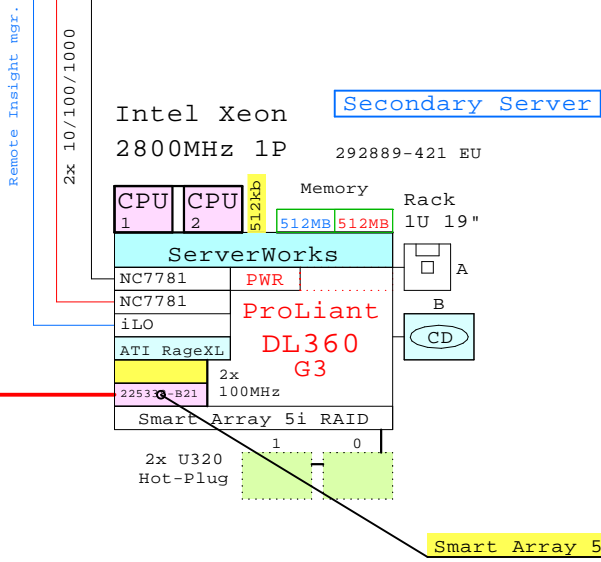

**HP ProLiant DL360 G3, SA-RSO**

280189-B21 RSO Pack

Smart Array 532, RAID Ultra3 2-chan

**BOM of this SA-RSO System**

	Part Number	Qty	Description
1	201724-B21	1	Smart Array Cluster 128MB Rack 4U
1.1	153506-B21	1	128MB Battery Backed Cache Upgrade
1.2	218252-B21	1	Smart Array Cluster Cntrl 2nd 128MB
1.2.1	153506-B21	1	128MB Battery Backed Cache Upgrade
1.3	232432-B22	8	72.8GB 10000r Ultra3 SCSI disk 1"
1.4	232916-B22	4	36GB 15000r Ultra3 SCSI disk 1"
2	292889-421	1	ProLiant DL360 G3 2800MHz 512k 512MB 1U
2.1	225338-B21	1	Smart Array 532, RAID Ultra3 2-chan
2.2	292892-B21	1	Intel Xeon 2800MHz-512k processor kit
2.3	300678-B21	1	512MB ECC PC2100 DDR DIMM kit (2x256MB)
3	292889-421	1	ProLiant DL360 G3 2800MHz 512k 512MB 1U
3.1	225338-B21	1	Smart Array 532, RAID Ultra3 2-chan
3.2	292892-B21	1	Intel Xeon 2800MHz-512k processor kit
3.3	300678-B21	1	512MB ECC PC2100 DDR DIMM kit (2x256MB)
4	280189-B21	1	ProLiant Essentials RSO Pack