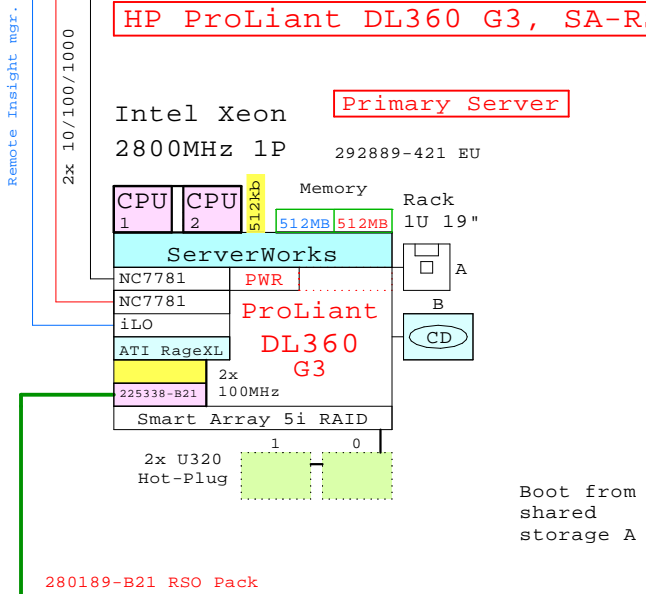

**HP ProLiant DL360 G3, SA-RSO**

280189-B21 RSO Pack

Smart Array 532, RAID Ultra3 2-chan

**BOM of this SA-RSO System**

	Part Number	Qty	Description
1	201724-B21	1	Smart Array Cluster 128MB Rack 4U
1.1	153506-B21	1	128MB Battery Backed Cache Upgrade
1.2	218252-B21	1	Smart Array Cluster Cntrl 2nd 128MB
1.2.1	153506-B21	1	128MB Battery Backed Cache Upgrade
1.3	232432-B22	8	72.8GB 10000r Ultra3 SCSI disk 1"
1.4	232916-B22	4	36GB 15000r Ultra3 SCSI disk 1"
2	292889-421	1	ProLiant DL360 G3 2800MHz 512k 512MB 1U
2.1	225338-B21	1	Smart Array 532, RAID Ultra3 2-chan
2.2	292892-B21	1	Intel Xeon 2800MHz-512k processor kit
2.3	300678-B21	1	512MB ECC PC2100 DDR DIMM kit (2x256MB)
3	292889-421	1	ProLiant DL360 G3 2800MHz 512k 512MB 1U
3.1	225338-B21	1	Smart Array 532, RAID Ultra3 2-chan
3.2	292892-B21	1	Intel Xeon 2800MHz-512k processor kit
3.3	300678-B21	1	512MB ECC PC2100 DDR DIMM kit (2x256MB)
4	280189-B21	1	ProLiant Essentials RSO Pack