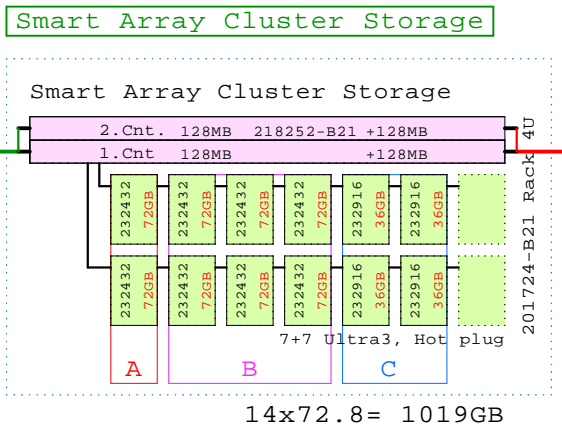

**HP ProLiant DL360 G3, SA-RSO**

280189-B21 RSO Pack

Smart Array 532, RAID Ultra3 2-chan

**BOM of this SA-RSO System**

	Part Number	Qty	Description
1	201724-B21	1	Smart Array Cluster 128MB Rack 4U
1.1	153506-B21	1	128MB Battery Backed Cache Upgrade
1.2	218252-B21	1	Smart Array Cluster Cntrl 2nd 128MB
1.2.1	153506-B21	1	128MB Battery Backed Cache Upgrade
1.3	232432-B22	8	72.8GB 10000r Ultra3 SCSI disk 1"
1.4	232916-B22	4	36GB 15000r Ultra3 SCSI disk 1"
2	292889-421	1	ProLiant DL360 G3 2800MHz 512k 512MB 1U
2.1	225338-B21	1	Smart Array 532, RAID Ultra3 2-chan
2.2	292892-B21	1	Intel Xeon 2800MHz-512k processor kit
2.3	300678-B21	1	512MB ECC PC2100 DDR DIMM kit (2x256MB)
3	292889-421	1	ProLiant DL360 G3 2800MHz 512k 512MB 1U
3.1	225338-B21	1	Smart Array 532, RAID Ultra3 2-chan
3.2	292892-B21	1	Intel Xeon 2800MHz-512k processor kit
3.3	300678-B21	1	512MB ECC PC2100 DDR DIMM kit (2x256MB)
4	280189-B21	1	ProLiant Essentials RSO Pack