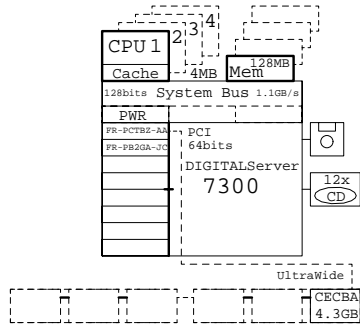

DIGITAL Server 3300

Windows NT
400MHz EV56
500MHz EV56

DIGITAL Server 5300

Windows NT
400MHz EV56
533MHz EV56

DIGITAL Server 7300

Windows NT
400MHz EV56
533MHz EV56

AlphaServer 8200

Windows NT
440MHz EV56
625MHz EV56