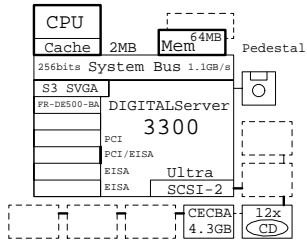

DIGITAL Server 3300

Windows NT
400MHz EV56
500MHz EV56

DIGITAL Server 5300

Windows NT
400MHz EV56
533MHz EV56

DIGITAL Server 7300

Windows NT
400MHz EV56
533MHz EV56

AlphaServer 8200

Windows NT
440MHz EV56
625MHz EV56