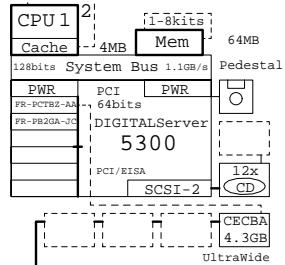

DIGITAL Server 3300

Windows NT
400MHz EV56
500MHz EV56

DIGITAL Server 5300

Windows NT
400MHz EV56
533MHz EV56

DIGITAL Server 7300

Windows NT
400MHz EV56
533MHz EV56

AlphaServer 8200

Windows NT
440MHz EV56
625MHz EV56