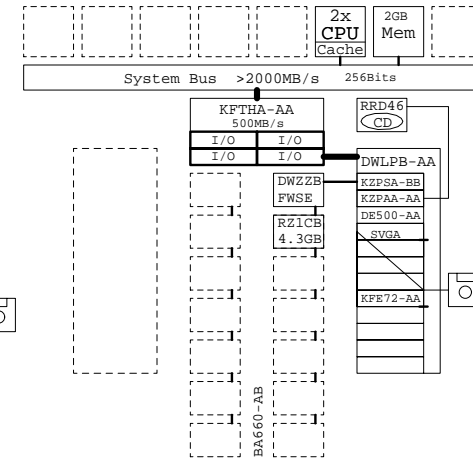

AlphaServer 8400

Windows NT
440MHz EV56
625MHz EV56

Windows NT

DS 3300

DS 5300

DS 7300

DS 7300

AlphaServer 8200