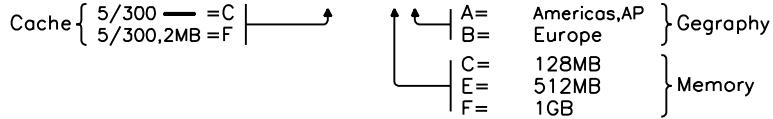

#2	SVGA Monitor	Keyboard
 VRC15-WA/W3/W4 VRT17-WA/W3/W4 VRC21-WA/W3/W4 Americas/Europe/SH	LK47W -AE (GB) -AH (NL) -AN (N) NT/UNIX -AB (B) -AI (I) -AP (F) LK46W -AD (DK) -AK (CHF) -AS (E) OVMS -AF (FI) -AL (CHG) -AT (IL) -AG (D) -AM (S) -AV (P)	