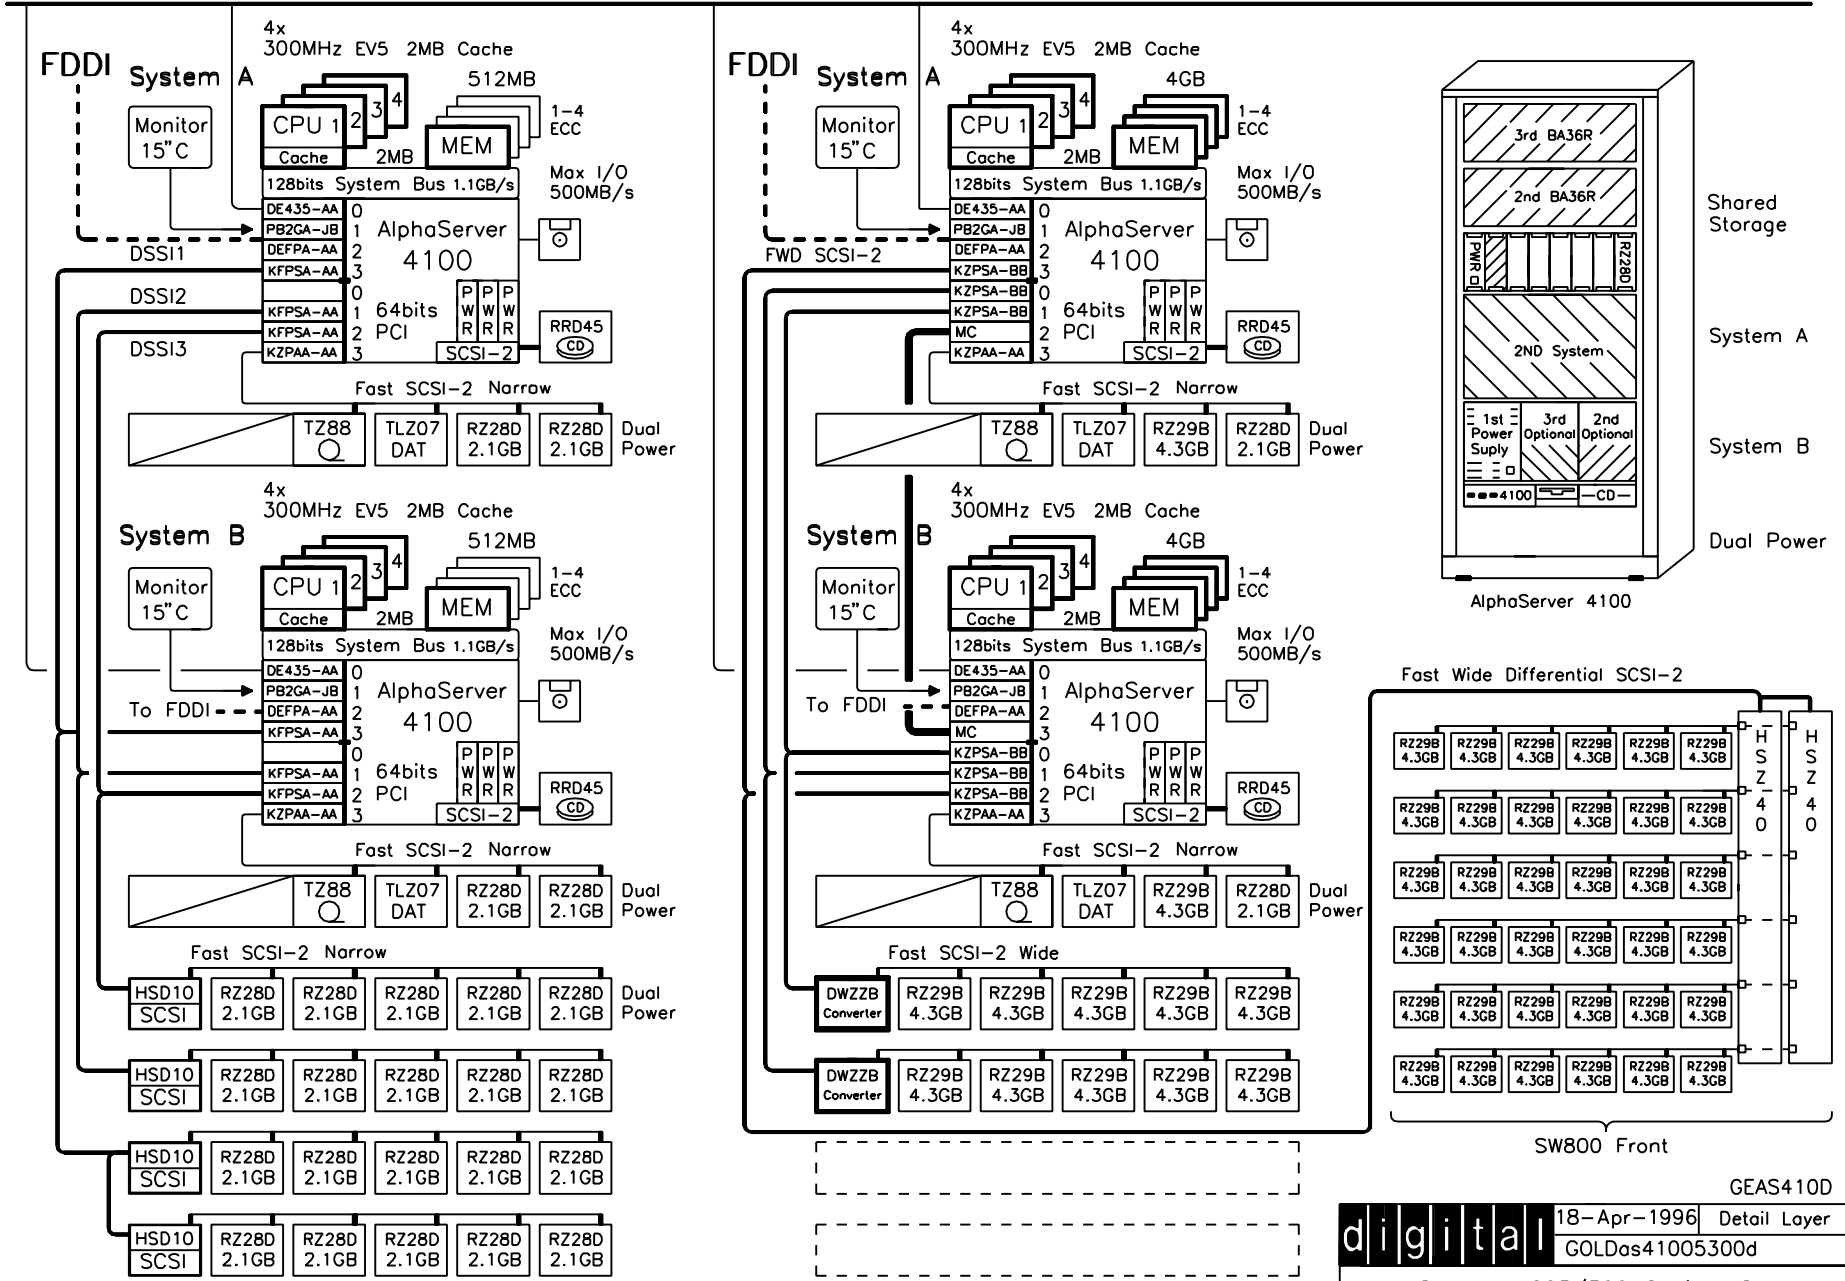

OpenVMS DSSI-Cluster

UNIX TruCluster

Ethernet IEEE 802.3

GEAS410D
 18-Apr-1996 Detail Layer
 GOLDas41005300d

AlphaServer 4100S/300 Cabinet Systems
 GOLDEN EGGS Visual Configurations, Helsinki

4100