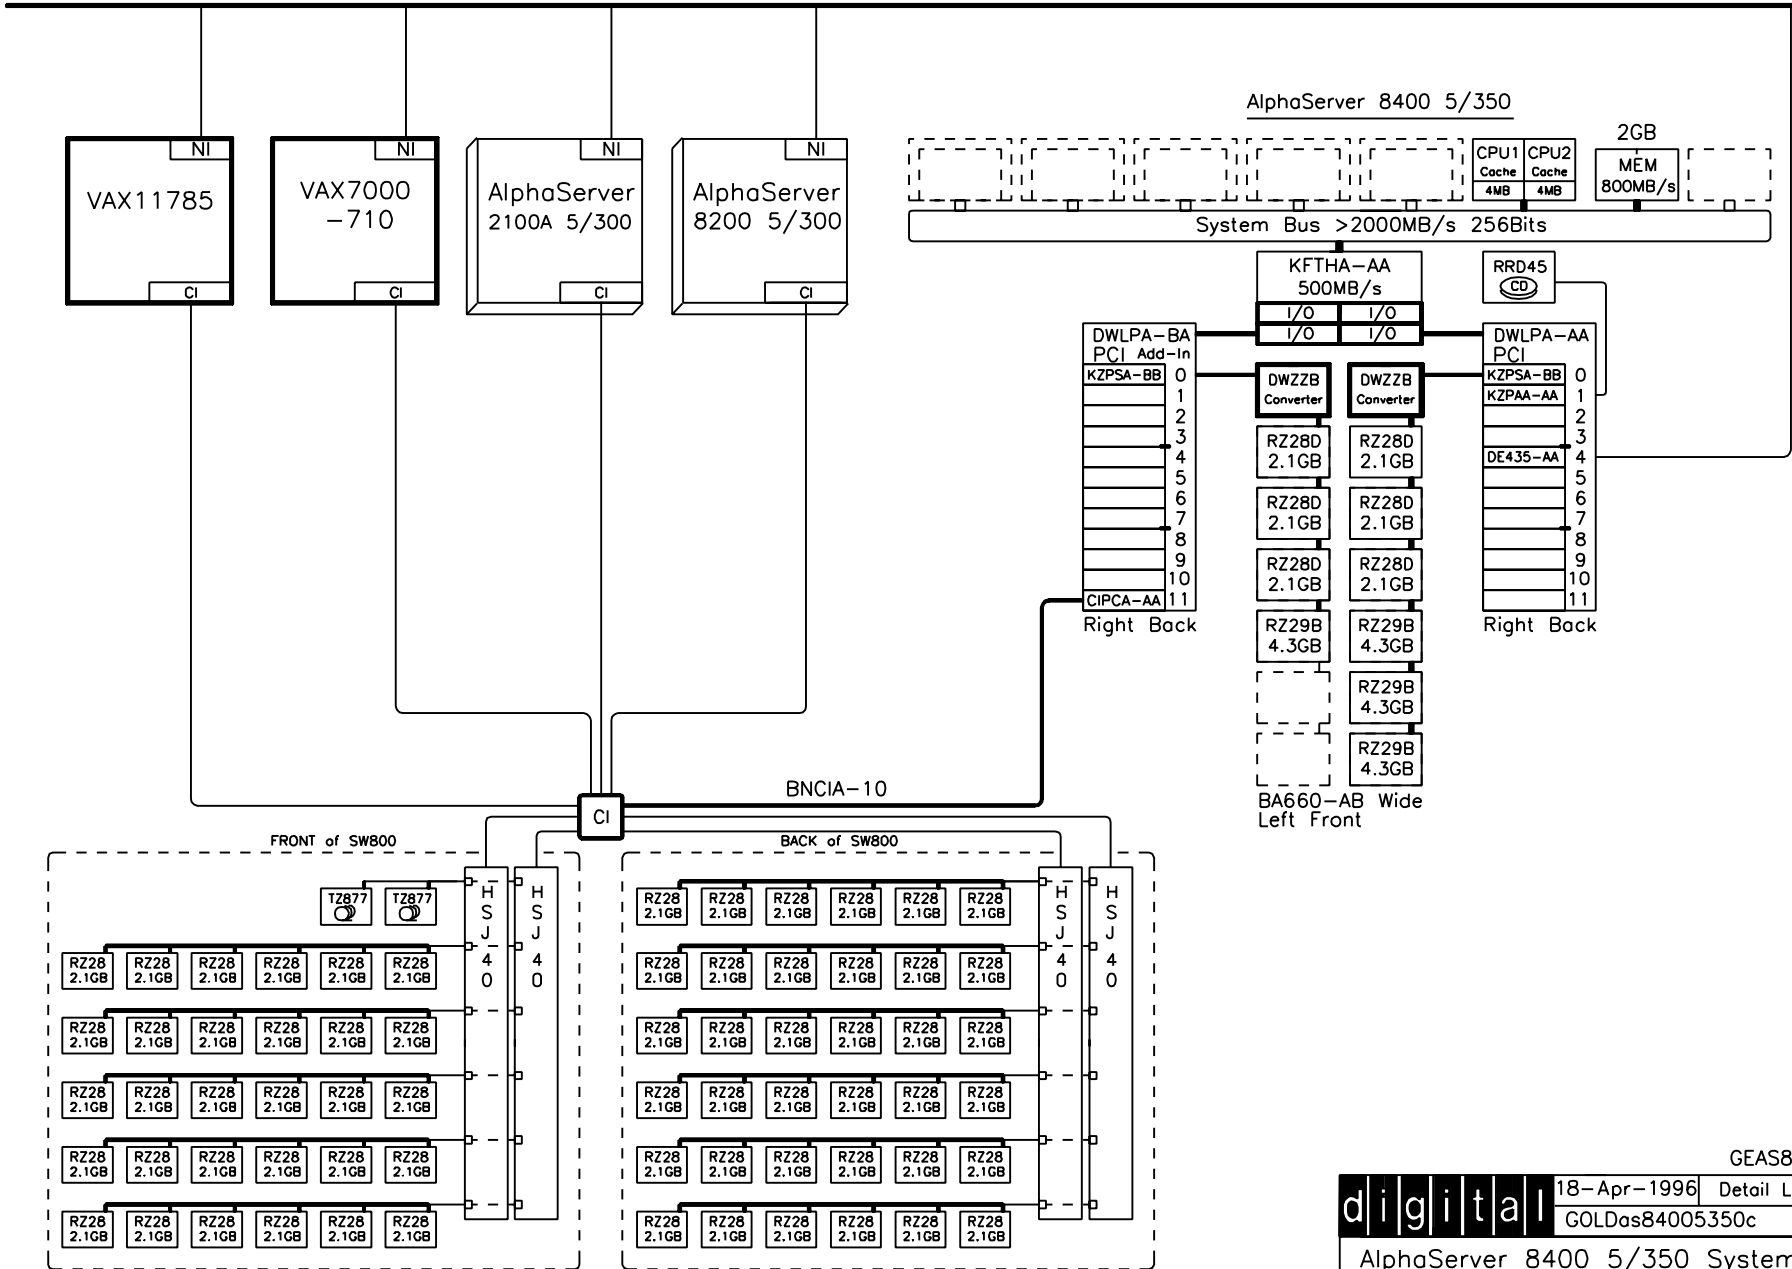

OpenVMS CI Cluster

Ethernet IEEE 802.3

GEAS841D
 digital 18-Apr-1996 Detail Layer
 GOLDas84005350c

8400

AlphaServer 8400 5/350 Systems
 GOLDEN EGGS Visual Configurations, Helsinki