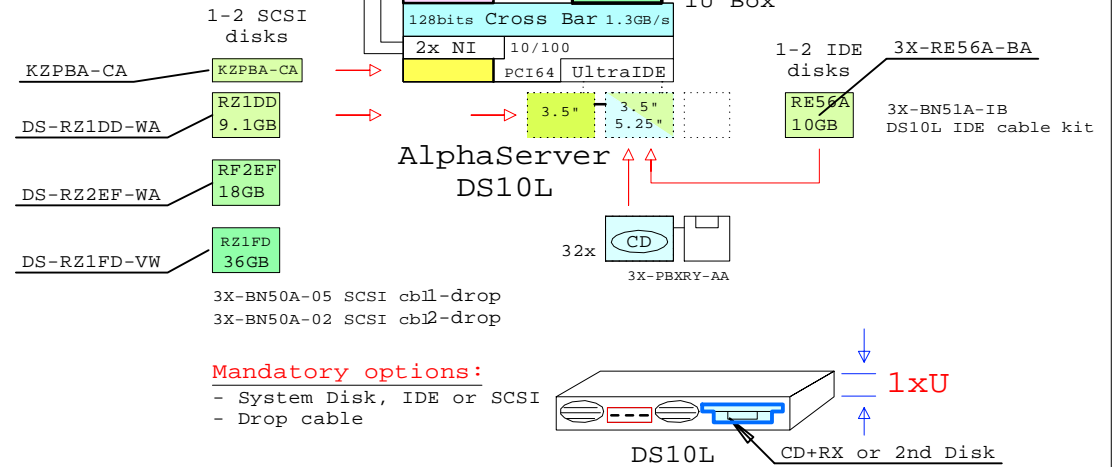

Disk storage

IDE Disk	IDE
3X-RE56A-BA	10GB 7200r IDE drive
3X-RE57A-BA	30GB 7200r IDE drive
3X-BN51A-IB	One drop IDE cable, 1-2x
SCSI Disk	SCSI
DS-RZ1DD-WA	9.1GB 10k SCSI drive
DS-RZ2EF-WA	18GB 10k SCSI drive
DS-RZ3FD-WA	36GB 10k SCSI drive
3X-BN50A-05	One drop SCSI cable, 0-1x
3X-BN50A-02	Two drop SCSI cable, 0-1x
KZPBA-CA	UltraSCSI SE adapter
KZPAC-AA	UltraSCSI RAID adapter

Load device

3X-PBXRY-AA	CD and Diskette combo
-------------	-----------------------

Cabinet shelf kits

3X-PBX01-BE	Rack kit Single
3X-PBX01-BD	Rack kit Quad

Memory swap, max memory =1GB

3X-MS310-CA	256MB
3X-MS310-DA	512MB
3X-MS310-EA	1GB

Power cords

BN19C-2E	Europe
BN19A-2E	GB
BN19E-2E	CH
BN19K-2E	DK
BN19M-2E	I

SN-PBQWS-WA	Compaq mouse
-------------	--------------

Generated with fresh GOLDEN EGGS Software, Rev:05-Jul-2000

Licenses included: