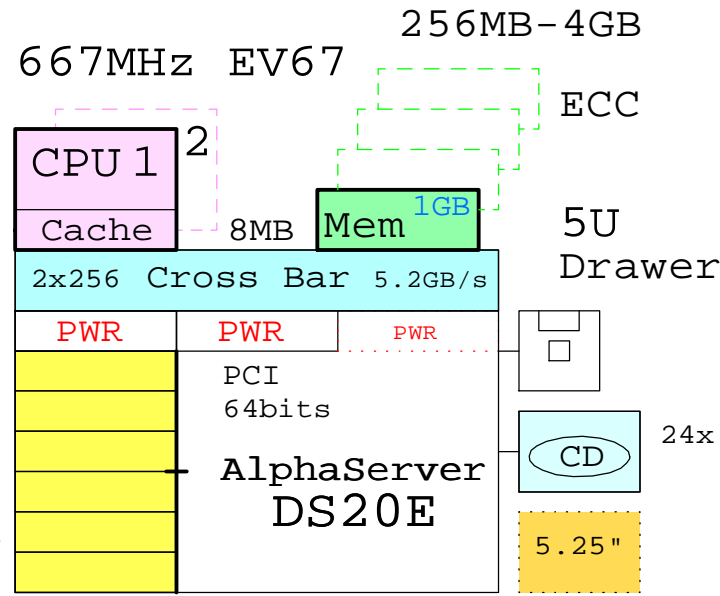

3X-KZPCA-AA

-System Disk

A0585
18GB

-Disk Cage

-3X-BA56P-PB Tower kit or
-3X-BA56R-RC Rack kit

Monit
15" C

SN-PBXGK-BB
ELSA G.

One disk gage
for 6 drives

BA610-6D

- Mouse
- Kb
- Com1
- Com2
- Parallel
- USB 2x