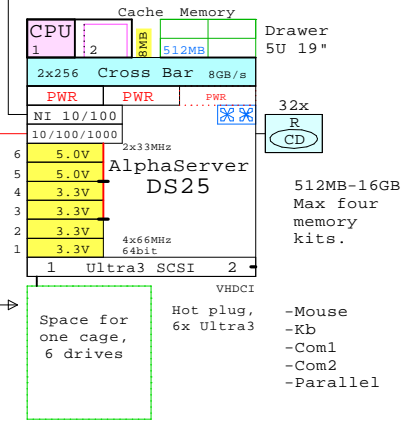

Tape storage

192103-B31	Tabletop SDLT 110/220GB
3X-KZPCA-AA	LVD SCSI adapter

Recommended options

Mandatory options

-Disk Cage

-System Disk

-3X-BA57P-PA Tower kit or
-3X-BA57R-RA Rack kit

Tru64 UNIX or OpenVMS
1000MHz EV68 DA-57AAA-CA