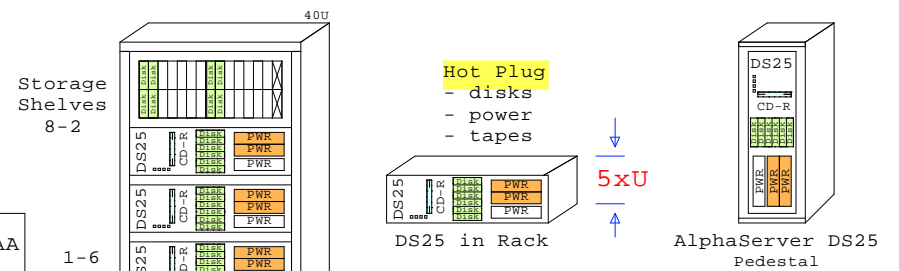

Tape storage

192103-B31	Tabletop SDLT 110/220GB
3X-KZPCA-AA	LVD SCSI adapter

Recommended options

Mandatory options

-Disk Cage

-System Disk

-3X-BA57P-PA Tower kit or
-3X-BA57R-RA Rack kit

Tru64 UNIX or OpenVMS
1000MHz EV68 DA-57AAA-CA