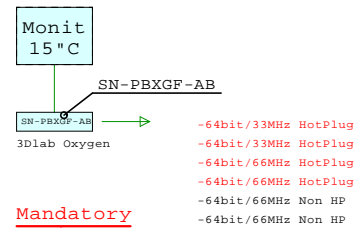

#3 SVGA color monitor

15" 3R-A3384-AA
17" 3R-A3389-AA
Europe
BN39C-02 2m ext.cable

#4 Select a keyboard and one powercord for pedestal.

SN-LKQ47	-AE GB	-AG G	-AM S	BN19C-2E Europe
UNIX	-AB B	-AH NL	-AN N	BN19A-2E GB
	-AD DK	-AI I	-AP F	BN19E-2E CH
LK461	-AF FI	-AK CH	-AS E	BN19K-2E DK
OVMS				BN19Z-2E I

Internal options

Memory expansion

DIMM-kits	Max memory
3X-MS350-CA 512MB	4x 4GB =16GB
3X-MS350-DA 1GB	
3X-MS350-EA 2GB	
3X-MS350-FA 4GB	

Additional CPUs

3X-KN410-BB	UNIX	1000MHz
3X-KN410-BC	OVMS	1000MHz

3rd Power

FR-H7910-AA	For N+1

Internal storage

Tape storage in cage, uses two slots

3R-A2779-AA	50/100GB AIT hotp. LVD
3R-A3621-AA	100/200GB AIT hotp.LVD

Disk storage

3R-A1543-AA	18.2GB Ultra3 U-disk 15k
3R-A3079-AA	36.4GB Ultra3 U-disk 15k
3R-A3050-AA	72.8GB Ultra3 U-disk 10k

3X-KZPCA-AA	1-Ch Ultra2 LVD SCSI
3X-KZPEA-DB	2-Ch Ultra3 LVD2 SCSI
BN38C-02	2m SCSI cable,68HD-VHDCI.
DS-KZPCC-AC	RAID 1-Ch Ultra2 LVD
DS-KZPCC-CE	RAID 3-Ch Ultra2 LVD
BN37A-02	2m SCSI cbl VHDCI-VHDCI.

Controllers

SN-PBXGF-AB	3Dlabs Oxygen VX1 32MB
261329-B21	Fibre Channel KGPSA-DA
3X-DE602-BB	Dual Ethernet 10/100
3X-DEFFA-DC	FDDI DAS MMF SC
DEGPA-SA	Gigabit Ethernet
3X-KZPBA-CC	UltraSCSI Diff, 68HD

External options

Tape storage

192103-B31	Tabletop SDLT 110/220GB
3X-KZPCA-AA	LVD SCSI adapter

Recommended options

Mandatory options

-Disk Cage

-System Disk

-3X-BA57P-PA Tower kit or
-3X-BA57R-RA Rack kit

Tru64 UNIX or OpenVMS
1000MHz EV68 DA-57AAA-CA