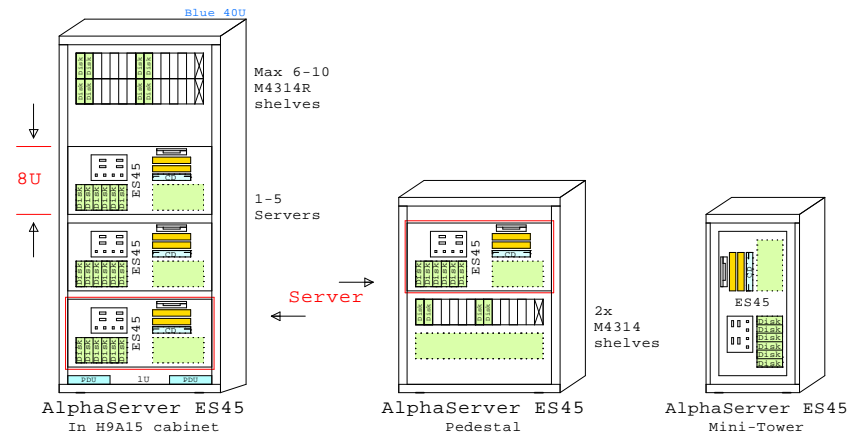

#3 SVGA color monitor #4 Select keyboard and power cord

15"	3R-A3384-AA
17"	3R-A3389-AA
Europe	
BN39C-02	2m ext. cable

SN-LKQ47	-AE GB	-AG G	-AM S	BN19C-2E Europe
UNIX, Lin	-AB B	-AH NL	-AN N	BN19A-2E GB
	-AD DK	-AI I	-AP F	BN19E-2E CH
LK461	-AF FI	-AK CH	-AS E	BN19K-2E DK
OVMS				BN19Z-2E I

Internal options

Memory expansion

MS620-BA	1GB
MS620-CA	2GB
MS620-DB	4GB

Additional CPUs, Max 4

UNIX	KN610-EB 1250MHz
OVMS	KN610-EC

Power supply, max total 3

3X-H7514-AA	CPU power
One power supply included in the initial system.	

Internal storage

Tape storage

TL210-LB	12/24GB DAT Tape drive
3X-BN46M-01	Multi head SCSI cable

Disk storage

3R-A1543-AA	18GB Universal disk 15k
3R-A3079-AA	36GB Universal disk 15k
3R-A3050-AA	72GB Universal disk 10k

KZPBA-CA	UltraSCSI SE adapter
BN38C-02	2m SCSI cable, 68HD-VHDCI
KZPCM-DA	Dual UltraSCSI+ Ethernet
BN37A-02	2m SCSI cable, VHDCI-VHDCI

DS-KZPCC-AC	RAID 1-port, 16MB cache
DS-KZPCC-CE	RAID 3-port, 64MB cache
BN37A-02	2m SCSI cable VHDCI-VHDCI

Controllers

3X-DE602-BB	2xEthernet 10/100
DEGPA-SA	Gigabit Ethernet
3X-DEFPA-AC	FDDI adapter, SAS MMF
CCMAB-AA	Memory Channel
CIPCA-BA	CI controller
DS-KGPSA-CA	FC adapter 1Gbit/s
DS-KGPSA-DA	FC adapter 2Gbit/s

External options

Tape storage, DLT

3X-KZPCA-AA	USCSI adapter LVD
328215-001	68HD-68HD cable 5m
146197-B21	40/80 DLT tape TT
BN19C-2E	Power cord, Europe

	@1250MHz
SPECint2000	928
SPECfp2000	1327

	Min.ver.
Tru64 UNIX	V5.1A
OpenVMS	V7.3
Linux	V2.4

Software Processor Code: **E**

COMPAQ	22-Aug-2002	GEAES452
		Matti.Patari@hp.com

AlphaServer ES45 1250MHz Syst.
GOLDEN EGGS Visuals, Helsinki