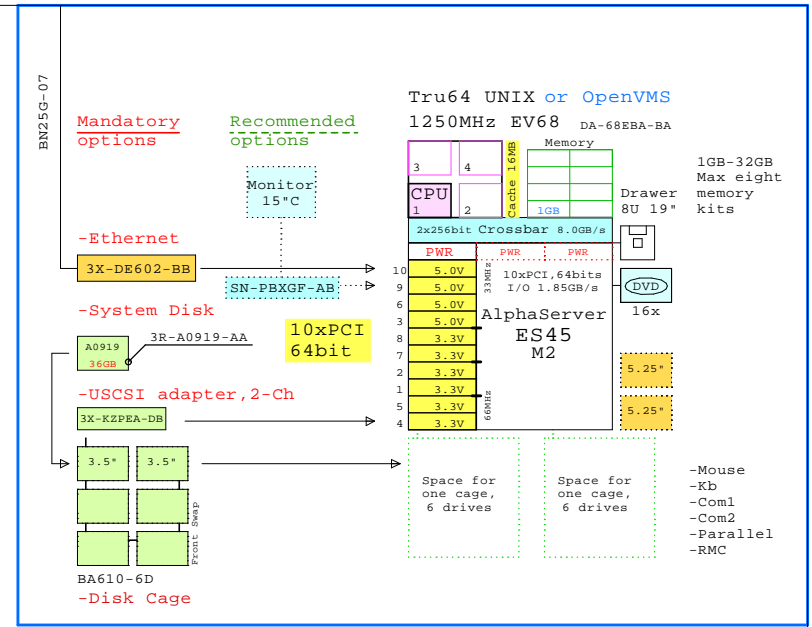

#3 SVGA color monitor #4 Select keyboard and power cord

15"	3R-A3384-AA
17"	3R-A3389-AA
Europe	
BN39C-02	2m ext. cable

SN-LKQ47	-AE GB	-AG G	-AM S	BN19C-2E Europe
UNIX, Lin	-AB B	-AH NL	-AN N	BN19A-2E GB
	-AD DK	-AI I	-AP F	BN19E-2E CH
LK461	-AF FI	-AK CH	-AS E	BN19K-2E DK
OVMS				BN19Z-2E I

Internal options

Memory expansion

MS620-BA	1GB
MS620-CA	2GB
MS620-DB	4GB

Additional CPUs, Max 4

UNIX	KN610-EB 1250MHz
OVMS	KN610-EC

Power supply, max total 3

3X-H7514-AA	CPU power
One power supply included in the initial system.	

Internal storage

Tape storage

TL210-LB	12/24GB DAT Tape drive
3X-BN46M-01	Multi head SCSI cable

Disk storage

3R-A1543-AA	18GB Universal disk 15k
3R-A3079-AA	36GB Universal disk 15k
3R-A3050-AA	72GB Universal disk 10k

KZPBA-CA	UltraSCSI SE adapter
BN38C-02	2m SCSI cable, 68HD-VHDCI
KZPCM-DA	Dual UltraSCSI+ Ethernet
BN37A-02	2m SCSI cable, VHDCI-VHDCI

DS-KZPCC-AC	RAID 1-port, 16MB cache
DS-KZPCC-CE	RAID 3-port, 64MB cache
BN37A-02	2m SCSI cable VHDCI-VHDCI

Controllers

3X-DE602-BB	2xEthernet 10/100
DEGPA-SA	Gigabit Ethernet
3X-DEFPA-AC	FDDI adapter, SAS MMF
CCMAB-AA	Memory Channel
CIPCA-BA	CI controller
DS-KGPSA-CA	FC adapter 1Gbit/s
DS-KGPSA-DA	FC adapter 2Gbit/s

External options

Tape storage, DLT

3X-KZPCA-AA	USCSI adapter LVD
328215-001	68HD-68HD cable 5m
146197-B21	40/80 DLT tape TT
BN19C-2E	Power cord, Europe

	@1250MHz
SPECint2000	928
SPECfp2000	1327

	Min.ver.
Tru64 UNIX	V5.1A
OpenVMS	V7.3
Linux	V2.4

Software Processor Code: **E**

COMPAQ	22-Aug-2002	GEAES452
		Matti.Patari@hp.com

AlphaServer ES45 1250MHz Syst.
GOLDEN EGGS Visuals, Helsinki