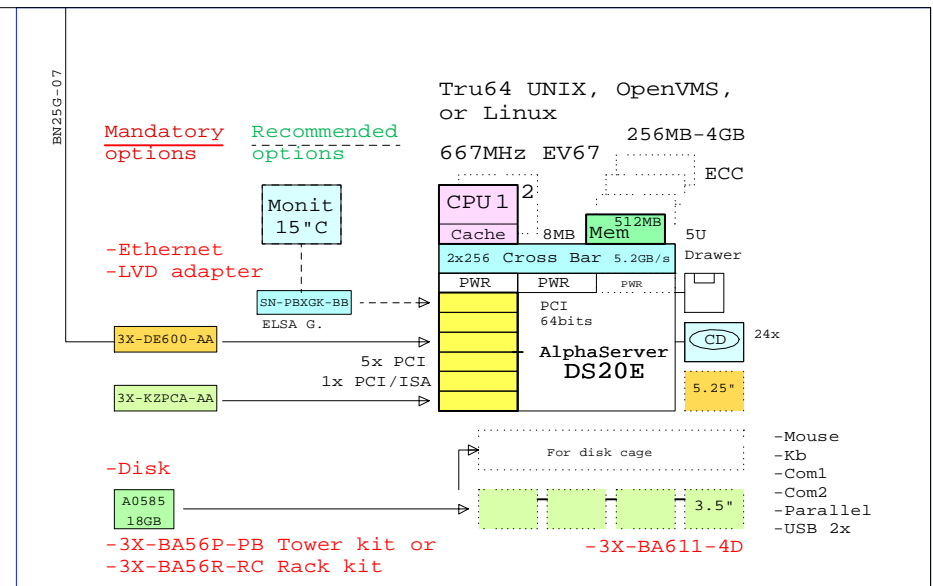

#3 SVGA color monitor   **#4** Select a keyboard and one powercord for pedestal.

15" 3R-VRQV5-24/11
17" 3R-VRQP7-24/23
North/South
BN39C-02 2m ext.cable

SN-LKQ47	-AE GB	-AG G	-AM S
UNIX, Lin	-AB B	-AH NL	-AN N
	-AD DK	-AI I	-AP F
LK461	-AF FI	-AK CH	-AS E
OVMS			

BN19C-2E	Europe
BN19A-2E	GB
BN19E-2E	CH
BN19K-2E	DK
BN19Z-2E	I

Internal options

Memory expansion

DIMM-kits	Max memory
MS340-CA 256MB	4x 1GB =4GB
MS340-DA 512MB	
MS340-EA 1GB	

Additional CPUs

KN311-BB	UNIX	667MHz
KN311-BC	OVMS	667MHz
KN311-BD	Linux	667MHz

3rd Power

FR-H7910-AA
For N+1

Internal storage

Tape storage

TLZ10-LB	12/24GB DAT SCSI tape
3X-BC56C-2F	SCSI cable for tape

Disk storage

3R-A0584-AA	9.2GB Ultra3 U-disk 10k
3R-A0585-AA	18.2GB Ultra3 U-disk 10k
3R-A0919-AA	36.4GB Ultra3 U-disk 10k

3X-KZPCA-AA	LVD SCSI adapter
KZPBA-CA	UltraSCSI SE adapter
BN38C-02	2m SCSI cable, 68HD-VHDCI
KZPAC-CB	RAID 3-port, 8MB cache
KZPSC-UB	Cache battery
BN37A-02	2m SCSI cbl VHDCI-VHDCI

Controllers

SN-PBXGK-BB	ELSA Gloria Graph. 8MB
3X-DEPVD-AA	Permedia 2 + Ethernet
3X-DE600-AA	Fast Ethernet 10/100
3X-DEFPA-DC	FDDI DAS MMF SC
DEGPA-SA	Gigabit Ethernet
KZPBA-CB	UltraSCSI Diff, 68HD

External options

Tape storage

DS-TZ89N-TA	35/70GB DLT tape, TT
BN21K-02	SCSI cable, FWD
BN19C-2E	Power cord, Europe
KZPBA-CA	UltraSCSI SE adapter

AlphaServer DS20E in Cabinet H9A15