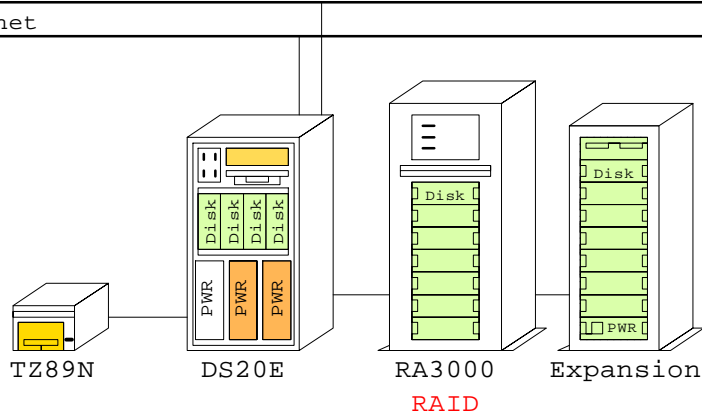

DS20E expanded Tru64 UNIX RAID system

FDDI

Ethernet