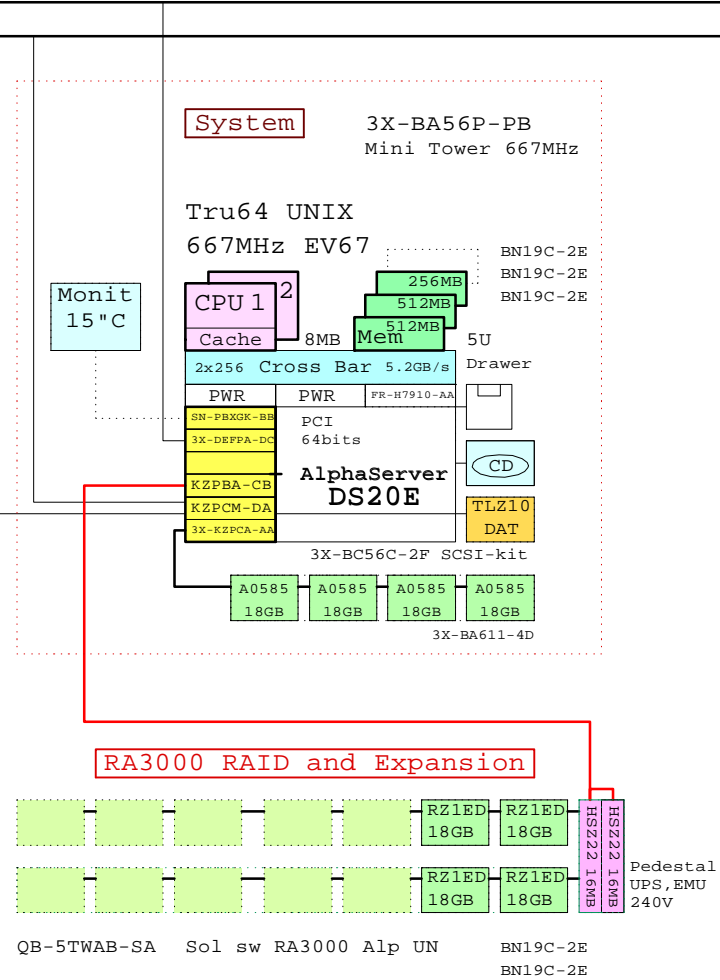

SN-LKQ47-AF
BN39C-02, Video
BN19C-2E