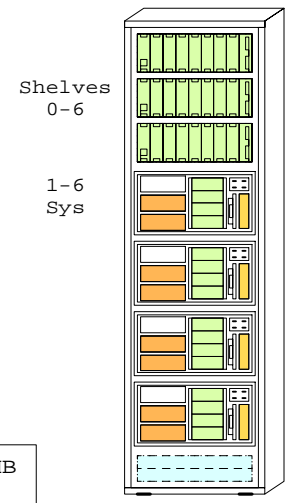

#3 SVGA color monitor   **#4** Select a keyboard and one powercord for pedestal.

15" 3R-VRQV5-24/11
17" 3R-VRQP7-24/23
North/South
BN39C-02 2m ext.cable

SN-LKQ47	-AE GB	-AG G	-AM S
UNIX, Lin	-AB B	-AH NL	-AN N
	-AD DK	-AI I	-AP F
LK461	-AF FI	-AK CH	-AS E
OVMS			

BN19C-2E	Europe
BN19A-2E	GB
BN19E-2E	CH
BN19K-2E	DK
BN19Z-2E	I

Internal options

Memory expansion

DIMM-kits	Max memory
MS340-CA 256MB	4x 1GB =4GB
MS340-DA 512MB	
MS340-EA 1GB	

Additional CPUs

KN311-BB	UNIX	667MHz
KN311-BC	OVMS	667MHz
KN311-BD	Linux	667MHz

3rd Power

FR-H7910-AA
For N+1

Internal storage

Tape storage

TLZ10-LB	12/24GB DAT SCSI tape
3X-BC56C-2F	SCSI cable for tape

Disk storage

3R-A0584-AA	9.2GB Ultra3 U-disk 10k
3R-A0585-AA	18.2GB Ultra3 U-disk 10k
3R-A0919-AA	36.4GB Ultra3 U-disk 10k

3X-KZPCA-AA	LVD SCSI adapter
KZPBA-CA	UltraSCSI SE adapter
BN38C-02	2m SCSI cable, 68HD-VHDCI
KZPAC-CB	RAID 3-port, 8MB cache
KZPSC-UB	Cache battery
BN37A-02	2m SCSI cbl VHDCI-VHDCI

Controllers

SN-PBXGK-BB	ELSA Gloria Graph. 8MB
3X-DEPVD-AA	Permedia 2 + Ethernet
3X-DE600-AA	Fast Ethernet 10/100
3X-DEFPA-DC	FDDI DAS MMF SC
DEGPA-SA	Gigabit Ethernet
KZPBA-CB	UltraSCSI Diff, 68HD

External options

Tape storage

DS-TZ89N-TA	35/70GB DLT tape, TT
BN21K-02	SCSI cable, FWD
BN19C-2E	Power cord, Europe
KZPBA-CA	UltraSCSI SE adapter

AlphaServer DS20E in Cabinet H9A15