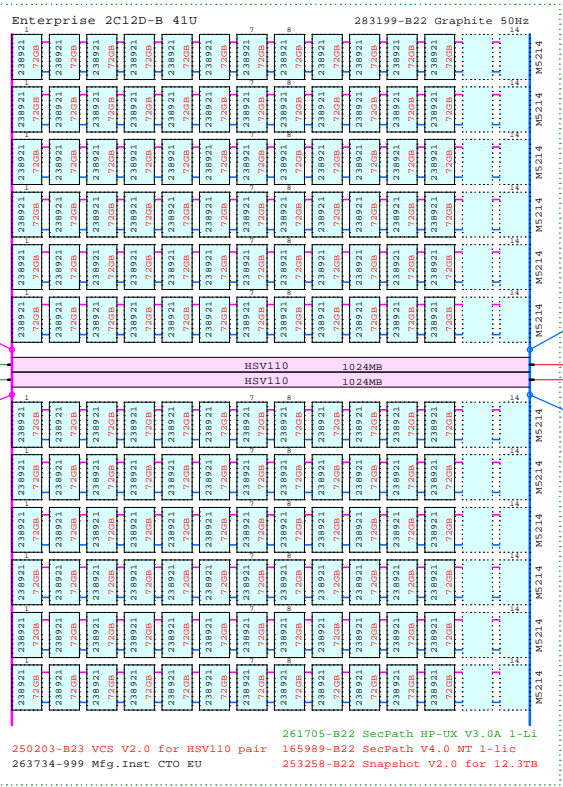

### Optional Snapshot Software:

- 253255-B22 Snapshot V2.0 for 1.6TB
- 253256-B22 Snapshot V2.0 for 3.1TB
- 253257-B22 Snapshot V2.0 for 6.2TB
- 253258-B22 Snapshot V2.0 for 12.3TB
- 274522-B22 Snapshot V2.0 for 17.5TB
- 253259-B22 SNP V2.0 Upg 1.6-3.1TB
- 253260-B22 SNP V2.0 Upg 1.6-6.2TB
- 253261-B22 SNP V2.0 Upg 1.6-12.3TB
- 253262-B22 SNP V2.0 Upg 3.1-6.2TB
- 253263-B22 SNP V2.0 Upg 3.1-12.3TB
- 253264-B22 SNP V2.0 Upg 6.2-12.3TB
- 274523-B22 SNP V2.0 Upg 1.6-17.5TB
- 274524-B22 SNP V2.0 Upg 3.1-17.5TB
- 274525-B22 SNP V2.0 Upg 6.2-17.5TB
- 274526-B22 SNP V2.0 Upg 12.6-17.5TB

### Configure-to-order:

- 258158-888 Mfg.Inst CTO US
- 263734-999 Mfg.Inst CTO EU

221691-B22 LC-SC 5m  
221691-B22 LC-SC 5m  
Cables LC-SC  
2Gb-1Gb

Enterprise 2C12D-B 168x 72.8GB = 12.2TB