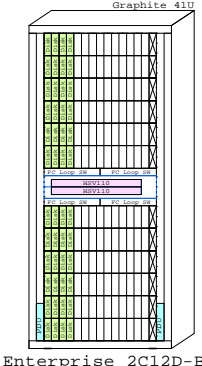

### Optional Snapshot Software:

- 253255-B22 Snapshot V2.0 for 1.6TB
- 253256-B22 Snapshot V2.0 for 3.1TB
- 253257-B22 Snapshot V2.0 for 6.2TB
- 253258-B22 Snapshot V2.0 for 12.3TB
- 274522-B22 Snapshot V2.0 for 17.5TB
- 253259-B22 SNP V2.0 Upg 1.6-3.1TB
- 253260-B22 SNP V2.0 Upg 1.6-6.2TB
- 253261-B22 SNP V2.0 Upg 1.6-12.3TB
- 253262-B22 SNP V2.0 Upg 3.1-6.2TB
- 253263-B22 SNP V2.0 Upg 3.1-12.3TB
- 253264-B22 SNP V2.0 Upg 6.2-12.3TB
- 274523-B22 SNP V2.0 Upg 1.6-17.5TB
- 274524-B22 SNP V2.0 Upg 3.1-17.5TB
- 274525-B22 SNP V2.0 Upg 6.2-17.5TB
- 274526-B22 SNP V2.0 Upg 12.6-17.5TB

### Configure-to-order:

- 258158-888 Mfg.Inst CTO US
- 263734-999 Mfg.Inst CTO EU

221691-B22 LC-SC 5m  
221691-B22 LC-SC 5m  
Cables LC-SC  
2Gb-1Gb

Enterprise 2C12D-B 168x 72.8GB = 12.2TB