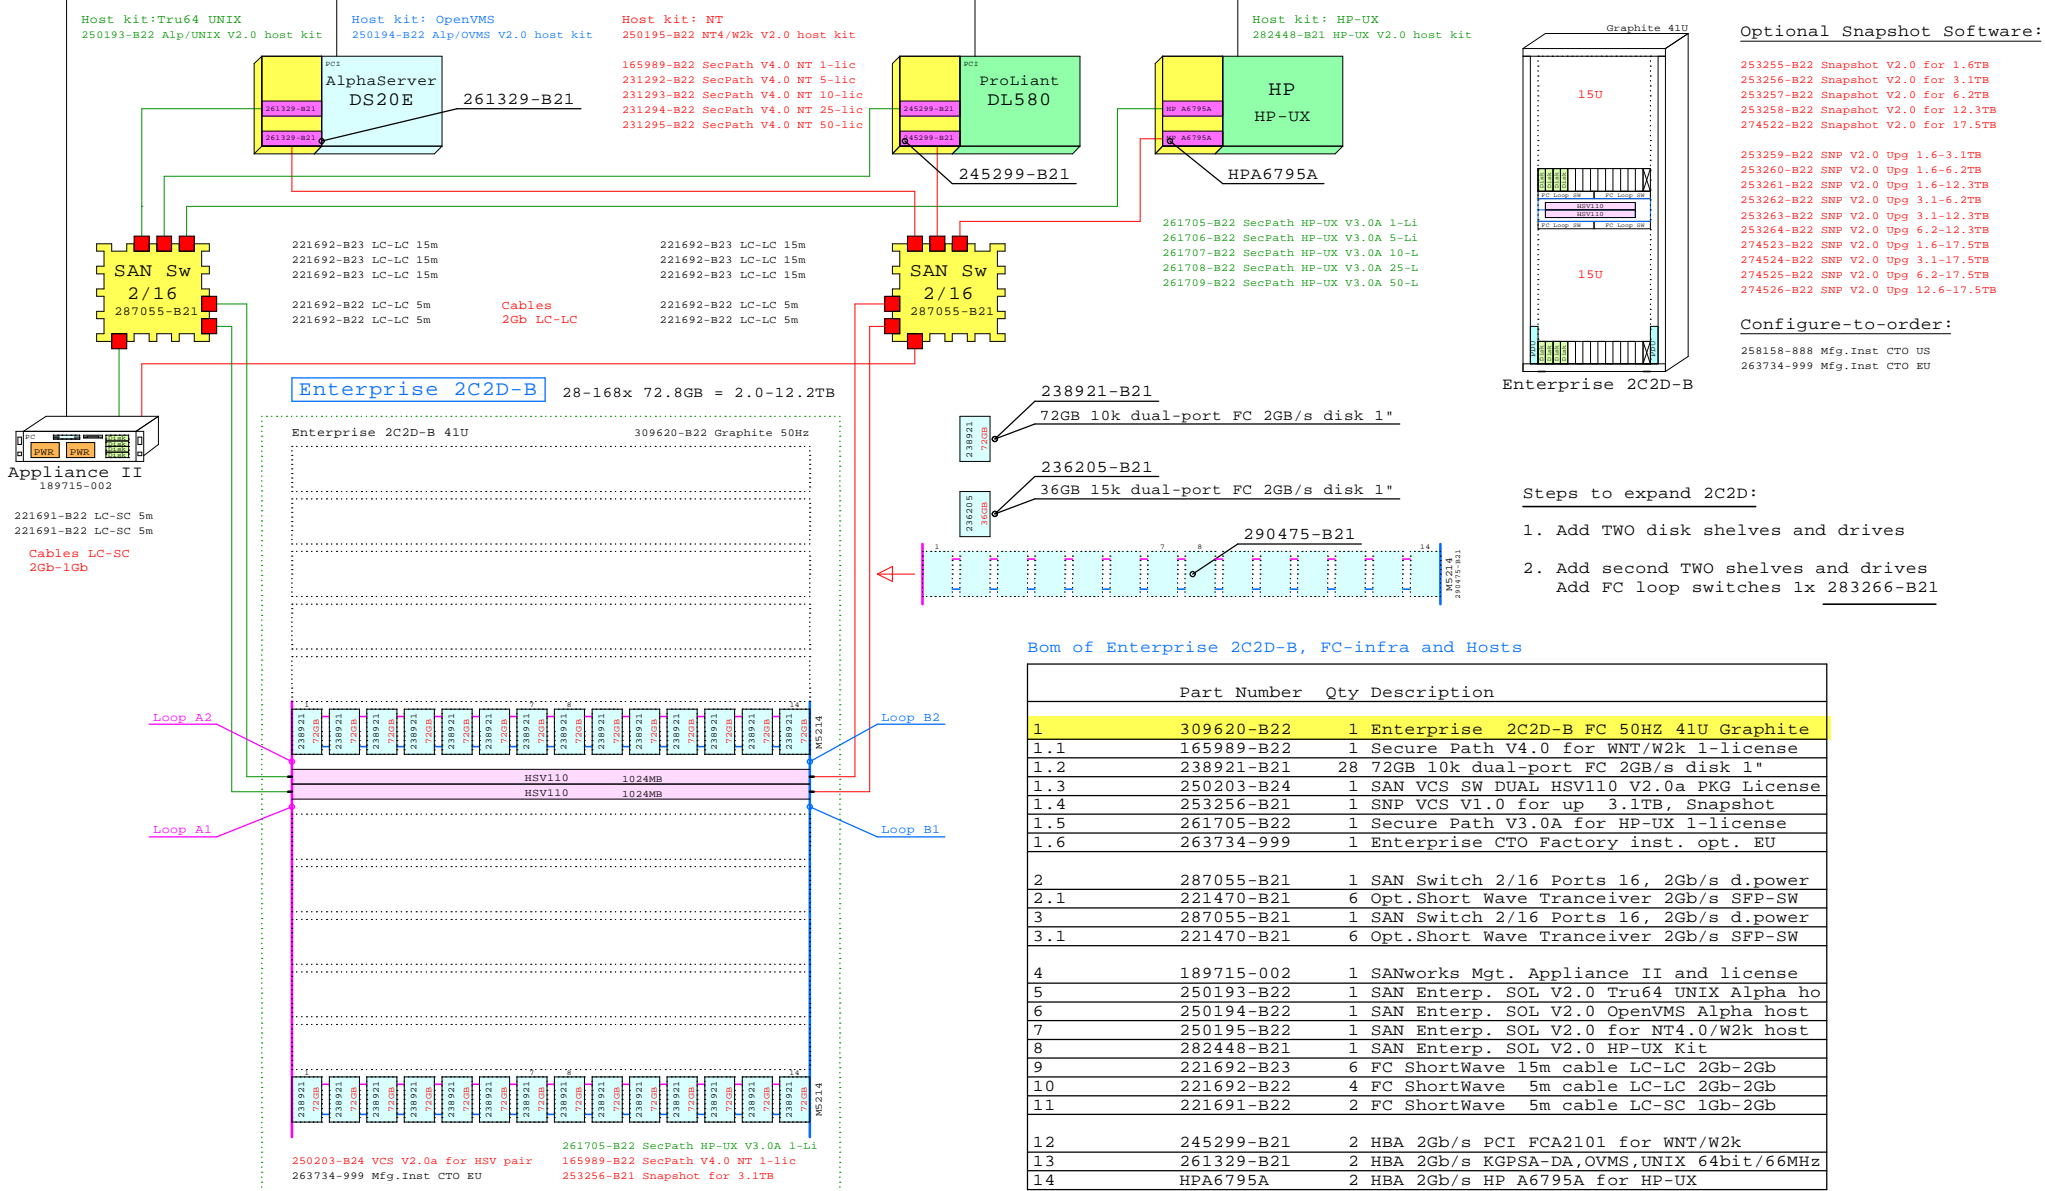

# Enterprise Virtual Array 2C2D-B

Ethernet

## Optional Snapshot Software:

- 253255-B22 Snapshot V2.0 for 1.6TB
- 253256-B22 Snapshot V2.0 for 3.1TB
- 253257-B22 Snapshot V2.0 for 6.2TB
- 253258-B22 Snapshot V2.0 for 12.3TB
- 274522-B22 Snapshot V2.0 for 17.5TB
- 253259-B22 SNP V2.0 Upg 1.6-3.1TB
- 253260-B22 SNP V2.0 Upg 1.6-6.2TB
- 253261-B22 SNP V2.0 Upg 1.6-12.3TB
- 253262-B22 SNP V2.0 Upg 3.1-6.2TB
- 253263-B22 SNP V2.0 Upg 3.1-12.3TB
- 253264-B22 SNP V2.0 Upg 6.2-12.3TB
- 274523-B22 SNP V2.0 Upg 1.6-17.5TB
- 274524-B22 SNP V2.0 Upg 3.1-17.5TB
- 274525-B22 SNP V2.0 Upg 6.2-17.5TB
- 274526-B22 SNP V2.0 Upg 12.6-17.5TB