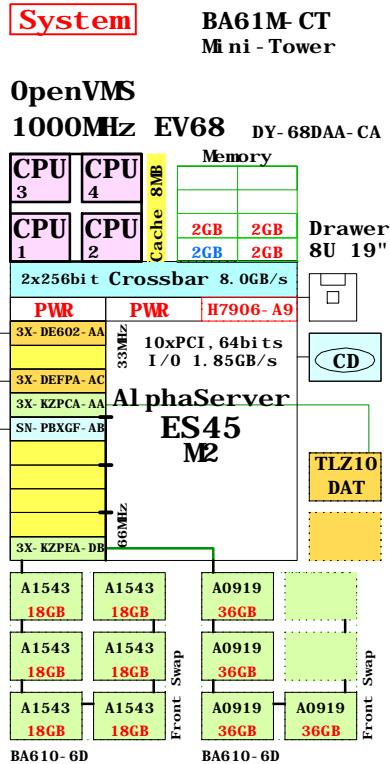

ES45 Model 2 Mini Tower System

Ethernet

FDDI

BN19C- 2E
LK461- AF
BN39C- 02, Vi deo

Moni t
15" C

BN19C- 2E
BN19C- 2E
BN19C- 2E

AlphaServer ES45
Mini - Tower

Bill of material of this Tower system