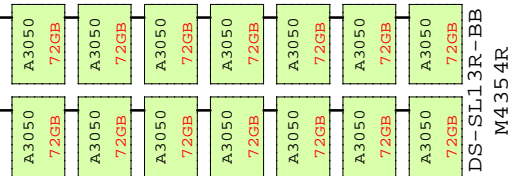

RAID 2ch
128MB

3X-PBQWS-WB Mouse USB
3R-LKQ50-AA USB UNIX
BN19C-2E PowerCable C-Europe
BN19C-2E PowerCable C-Europe

External split-buss storage

3X-BC56J-02 2xVHDCI 2m
3X-BC56J-02 2xVHDCI 2m

AlphaServer ES47
Tower