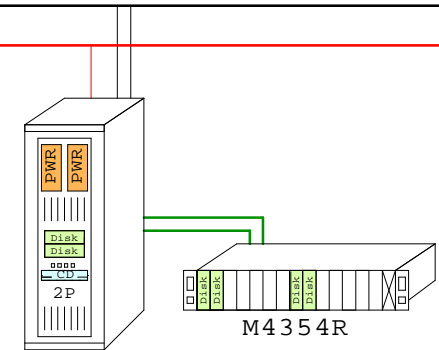

Monit
17"C

RAID 2ch
128MB

3X-PBQWS-WB Mouse USB
3X-LK463-A2 USB OVMS
BN19C-2E PowerCable C-Europe
BN19C-2E PowerCable C-Europe

External split-buss storage

3X-BC56J-02 2xVHDCI 2m
3X-BC56J-02 2xVHDCI 2m

AlphaServer ES47 Tower