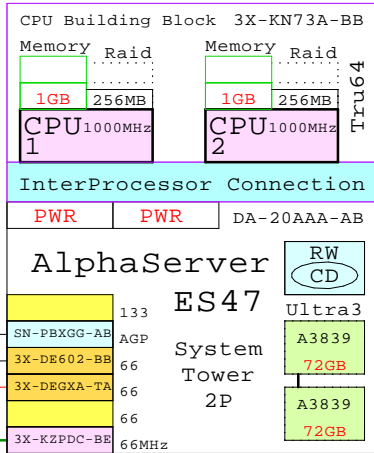

RAID 2ch
128MB

3X-PBQWS-WB Mouse USB
3R-LKQ50-AA USB UNIX
BN19C-2E PowerCable C-Europe
BN19C-2E PowerCable C-Europe

External split-buss storage

3X-BC56J-02 2xVHDCI 2m
3X-BC56J-02 2xVHDCI 2m

AlphaServer ES47
Tower

Bill of material of this UNIX server system.

	Part Number	Qty	Description
1	DA-20AAA-AB	1	AS ES47 Base System Tru64 UNIX Tower
1.1	3R-A3839-AA	2	72.8GB 10000r U320 SCSI disk 1"
1.2	3X-DE602-BB	1	10/100 2xChannel Fast Ethernet, UTP
1.3	3X-DEGXA-TA	1	GigabitEthernet single-p 66MHz 3.3V
1.4	3X-KN73A-BB	1	ES47 Tower CPU-BB 2xEV7 1000MHz Tru64 UN
1.4.1	3X-MS7AB-BA	1	GS-ES 1GB Memory Option 4x256 RDRAM
1.4.1.1	3X-MS7AB-BC	1	GS-ES 256MB RAID Memory 1x256 RDRAM
1.4.2	3X-MS7AB-BA	1	GS-ES 1GB Memory Option 4x256 RDRAM
1.4.2.1	3X-MS7AB-BC	1	GS-ES 256MB RAID Memory 1x256 RDRAM
1.5	3X-KZPDC-BE	1	U160 2-Ch RAID 128MB PCI 66MHz 3.3v
1.6	SN-PBXGG-AB	1	ATI Radeon 7500 2D AGP graphics accelara
2	DS-SLI3R-BB	1	Modula M4354R dual buss, 7+7, 1.0" Int
2.1	3R-A3050-AA	14	72.8GB 10000r Ultra3 SCSI disk 1"
3	3R-A3389-AA	1	COMPAQ Monitor P720 17" NH, EU VGAcable
4	BN19C-2E	2	PowerCable 240V, C-Europe
5	3X-BC56J-02	2	Ultra3 160 Cable VHDCI-VHDCI 06ft
6	3X-PBQWS-WB	1	Compaq 3-button mouse, USB
7	3R-LKQ50-AA	1	U.S/English keyboard Tru64 UNIX, USB