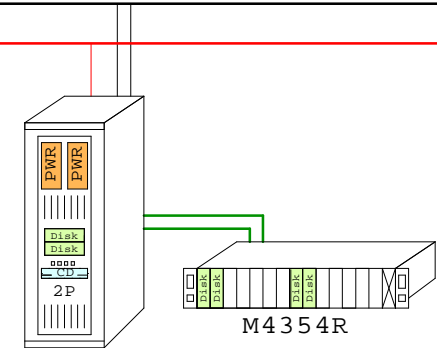

RAID 2ch
128MB

3X-PBQWS-WB Mouse USB
3R-LKQ50-AA USB UNIX
BN19C-2E PowerCable C-Europe
BN19C-2E PowerCable C-Europe

External split-buss storage

3X-BC56J-02 2xVHDCI 2m
3X-BC56J-02 2xVHDCI 2m

AlphaServer ES47
Tower