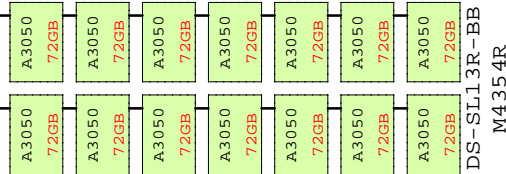

Monit
17"C

RAID 2ch
128MB

3X-PBQWS-WB Mouse USB
3X-LK463-A2 USB OVMS
BN19C-2E PowerCable C-Europe
BN19C-2E PowerCable C-Europe

External split-buss storage

3X-BC56J-02 2xVHDCI 2m
3X-BC56J-02 2xVHDCI 2m

AlphaServer ES47 Tower