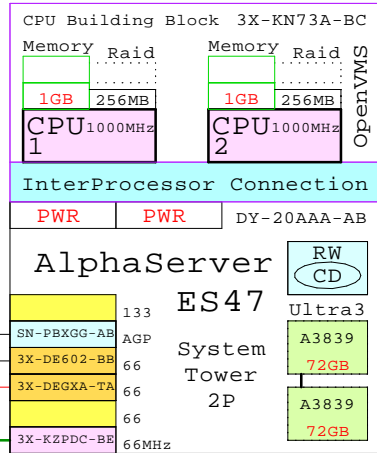

Bill of material of this UNIX server system.

	Part Number	Qty	Description
1	DA-20AAA-AB	1	AS ES47 Base System Tru64 UNIX Tower
1.1	3R-A3839-AA	2	72.8GB 10000r U320 SCSI disk 1"
1.2	3X-DE602-BB	1	10/100 2xChannel Fast Ethernet, UTP
1.3	3X-DEGXA-TA	1	GigabitEthernet single-p 66MHz 3.3V
1.4	3X-KN73A-BB	1	ES47 Tower CPU-BB 2xEV7 1000MHz Tru64 UN
1.4.1	3X-MS7AB-BA	1	GS-ES 1GB Memory Option 4x256 RDRAM
1.4.1.1	3X-MS7AB-BC	1	GS-ES 256MB RAID Memory 1x256 RDRAM
1.4.2	3X-MS7AB-BA	1	GS-ES 1GB Memory Option 4x256 RDRAM
1.4.2.1	3X-MS7AB-BC	1	GS-ES 256MB RAID Memory 1x256 RDRAM
1.5	3X-KZPDC-BE	1	U160 2-Ch RAID 128MB PCI 66MHz 3.3v
1.6	SN-PBXGG-AB	1	ATI Radeon 7500 2D AGP graphics accelara
2	DS-SLI3R-BB	1	Modula M4354R dual buss, 7+7, 1.0" Int
2.1	3R-A3050-AA	14	72.8GB 10000r Ultra3 SCSI disk 1"
3	3R-A3389-AA	1	COMPAQ Monitor P720 17" NH, EU VGAcable
4	BN19C-2E	2	PowerCable 240V, C-Europe
5	3X-BC56J-02	2	Ultra3 160 Cable VHDCI-VHDCI 06ft
6	3X-PBQWS-WB	1	Compaq 3-button mouse, USB
7	3R-LKQ50-AA	1	U.S/English keyboard Tru64 UNIX, USB

Monit
17"C

RAID 2ch
128MB

3X-PBQWS-WB Mouse USB
3X-LK463-A2 USB OVMS
BN19C-2E PowerCable C-Europe
BN19C-2E PowerCable C-Europe

External split-buss storage

3X-BC56J-02 2xVHDCI 2m
3X-BC56J-02 2xVHDCI 2m

AlphaServer ES47 Tower