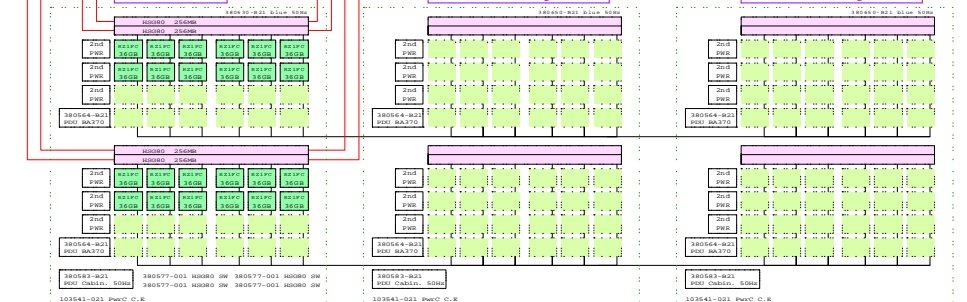

Ethernet
FDDI

AlphaServer GS160 Tru64 UNIX System, 16xCPU, 128GB

AlphaServer GS160 Tru64 UNIX System, 16xCPU, 128GB

Ethernet
FDDI

Tru64 UNIX AlphaServer GS160 Model 16

Tru64 UNIX AlphaServer GS160 Model 16

Dual Memory Channel

2x2.6TB
ESA 12000 FC

ESA 12000 Expansion

ESA 12000 Expansion

2x2.6TB
ESA 12000 FC

ESA 12000 Expansion

ESA 12000 Expansion