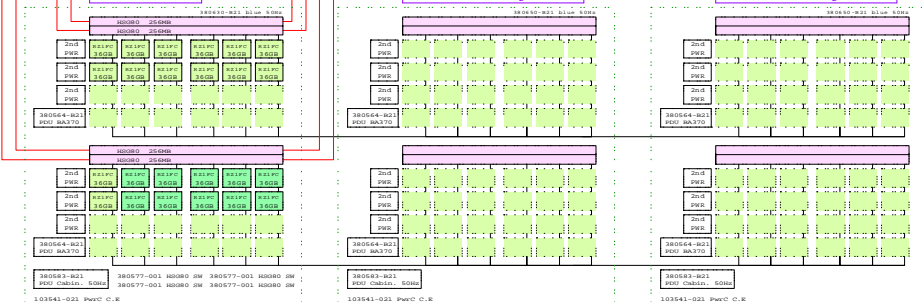

Ethernet
FDDI

AlphaServer GS160 Tru64 UNIX System, 16xCPU, 128GB

AlphaServer GS160 Tru64 UNIX System, 16xCPU, 128GB

Ethernet
FDDI

Tru64 UNIX AlphaServer GS160 Model 16

Tru64 UNIX AlphaServer GS160 Model 16

Dual Memory Channel

2x2.6TB
ESA 12000 FC

ESA 12000 Expansion

ESA 12000 Expansion

2x2.6TB
ESA 12000 FC

ESA 12000 Expansion

ESA 12000 Expansion