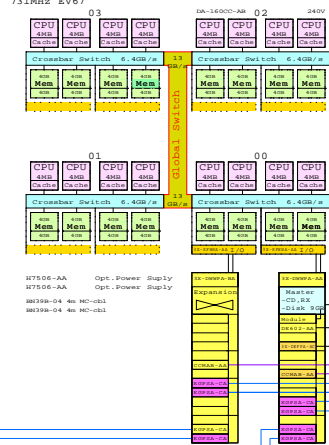

AlphaServer GS160 Tru64 UNIX System, 16xCPU, 128GB

Ethernet
FDDI

Tru64 UNIX AlphaServer GS160 Model 16

Tru64 UNIX AlphaServer GS160 Model 16

Dual Memory Channel

2x2.6TB
ESA 12000 FC

ESA 12000 Expansion

ESA 12000 Expansion