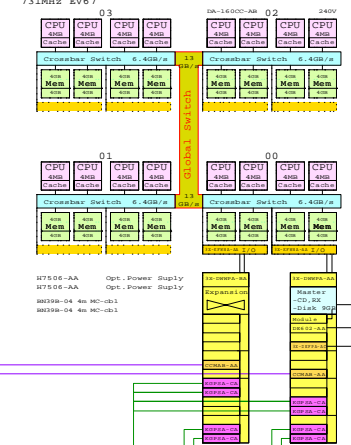

AlphaServer GS160 Tru64 UNIX System, 16xCPU, 128GB

Ethernet
FDDI

Tru64 UNIX AlphaServer GS160 Model 16

Tru64 UNIX AlphaServer GS160 Model 16

Dual Memory Channel

2x2.6TB
ESA 12000 FC

ESA 12000 Expansion

ESA 12000 Expansion