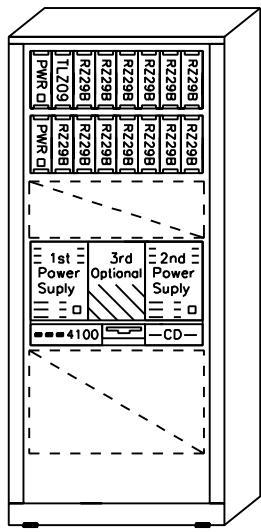

AlphaServer 4100