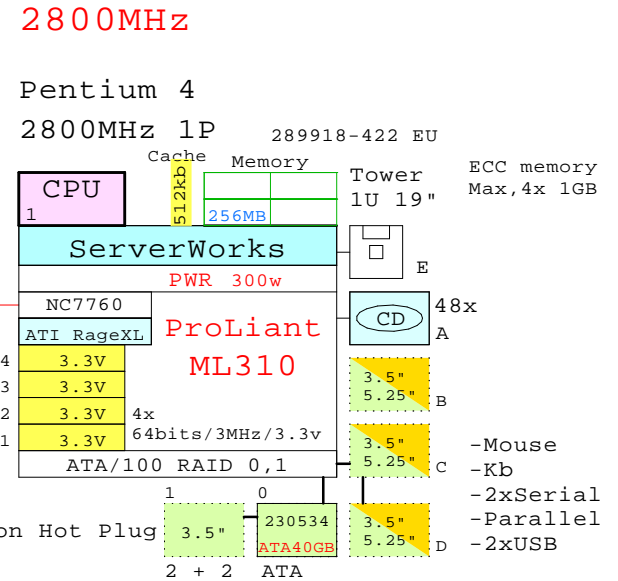

- AIT 50G 157766 157766-B21
SCSI
- AIT100G 249189 249189-B21
SCSI

- 227251-021 227251-021
Lights out mgr RILOE 11

- 244948-B21 244948-B21
NC7770 Gigabit PCI-X

- 129803-B21 129803-B21
2-Ch Ultra3 SCSI 64-Bit/66MHz

- 225338-B21 225338-B21
Smart Array 532

- 283551-B21 283551-B21
Smart Array 5304/256

Remote Manager
Gigabit

Gigabit

- 1x RJ-45 10/100/1000
- ATI Rage XL 8MB
- 64bit/33MHz Non HP
- 64bit/33MHz Non HP
- 64bit/33MHz Non HP
- 64bit/33MHz Non HP
- 4x PCI

- Non Hot Plug 3.5" 2 + 2 ATA
- 3.5" 5.25" 3.5" 5.25" 3.5" 5.25"

BOM of the 2800MHz-512k 256MB 1P ATA system above

Part Number	Qty	Description
1	289918-422	1 ML310 2800MHz 256MB ATA 40GB Tower 5U
1.1	129803-B21	1 Dual CH UWD SCSI dapter LVD 2xVHDCI
1.2	227251-021	1 Remote Insight Lights-Out Edition II EU
1.3	230534-B21	3 40-GB ATA/100 7200r disk drive 1"
1.4	249189-B21	1 100GB AIT tape drive, Internal
1.5	287495-B21	1 256MB ECC PC2100 DDR DIMM kit (1x256MB)