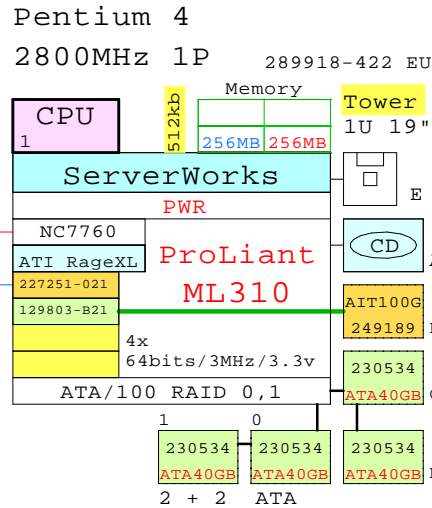

- AIT 50G 157766 157766-B21
SCSI
- AIT100G 249189 249189-B21
SCSI

- 227251-021 227251-021
Lights out mgr RILOE 11

- 244948-B21 244948-B21
NC7770 Gigabit PCI-X

- 129803-B21 129803-B21
2-Ch Ultra3 SCSI 64-Bit/66MHz

- 225338-B21 225338-B21
Smart Array 532

- 283551-B21 283551-B21
Smart Array 5304/256

Remote Manager
Gigabit

Gigabit

- 1x RJ-45 10/100/1000
- ATI Rage XL 8MB
- 64bit/33MHz Non HP
- 64bit/33MHz Non HP
- 64bit/33MHz Non HP
- 64bit/33MHz Non HP
- 4x PCI

- Non Hot Plug 3.5" 2 + 2 ATA
- 3.5" 5.25" 3.5" 5.25" 3.5" 5.25"

BOM of the 2800MHz-512k 256MB 1P ATA system above

Part Number	Qty	Description
1	289918-422	1 ML310 2800MHz 256MB ATA 40GB Tower 5U
1.1	129803-B21	1 Dual CH UWD SCSI dapter LVD 2xVHDCI
1.2	227251-021	1 Remote Insight Lights-Out Edition II EU
1.3	230534-B21	3 40-GB ATA/100 7200r disk drive 1"
1.4	249189-B21	1 100GB AIT tape drive, Internal
1.5	287495-B21	1 256MB ECC PC2100 DDR DIMM kit (1x256MB)