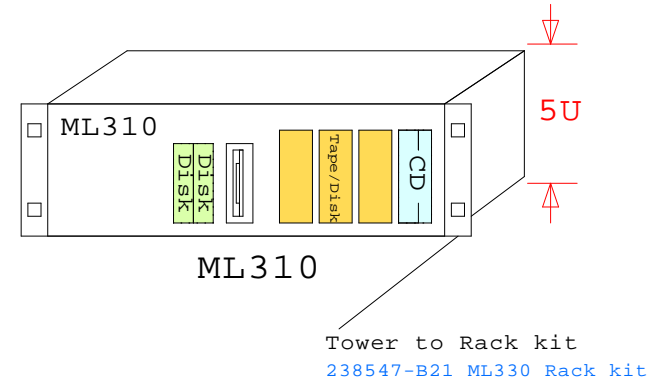

- 225338-B21 225338-B21
Smart Array 532

- 283551-B21 283551-B21
Smart Array 5304/256

Remote Manager
Gigabit

Gigabit

- 1x RJ-45 10/100/1000
- ATI Rage XL 8MB
- 64bit/33MHz Non HP
- 64bit/33MHz Non HP
- 64bit/33MHz Non HP
- 64bit/33MHz Non HP
- 4x PCI

- Non Hot Plug 3.5" 2 + 2 ATA
- 3.5" 5.25" 3.5" 5.25" 3.5" 5.25"

BOM of the 2800MHz-512k 256MB 1P ATA system above

Part Number	Qty	Description
1	289918-422	1 ML310 2800MHz 256MB ATA 40GB Tower 5U
1.1	129803-B21	1 Dual CH UWD SCSI dapter LVD 2xVHDCI
1.2	227251-021	1 Remote Insight Lights-Out Edition II EU
1.3	230534-B21	3 40-GB ATA/100 7200r disk drive 1"
1.4	249189-B21	1 100GB AIT tape drive, Internal
1.5	287495-B21	1 256MB ECC PC2100 DDR DIMM kit (1x256MB)

Other ML310 ATA and SCSI systems

Part Number	Qty	Description
1	289917-421	1 ML310 2800MHz 256MB SCSI 36GB Tower 5U
2	306669-422	1 ML310 2530MHz 256MB ATA 40GB Tower 5U
3	263659-421	1 ML310 2000MHz 128MB SCSI 18GB Tower 5U
4	263629-422	1 ML310 2200MHz 128MB ATA 40GB Tower 5U
5	263658-422	1 ML310 2000MHz 128MB ATA 40GB Tower 5U
6	306667-421	1 ML310 2530MHz 256MB SCSI 36GB Tower 5U
7	263660-421	1 ML310 2200MHz 128MB SCSI 18GB Tower 5U