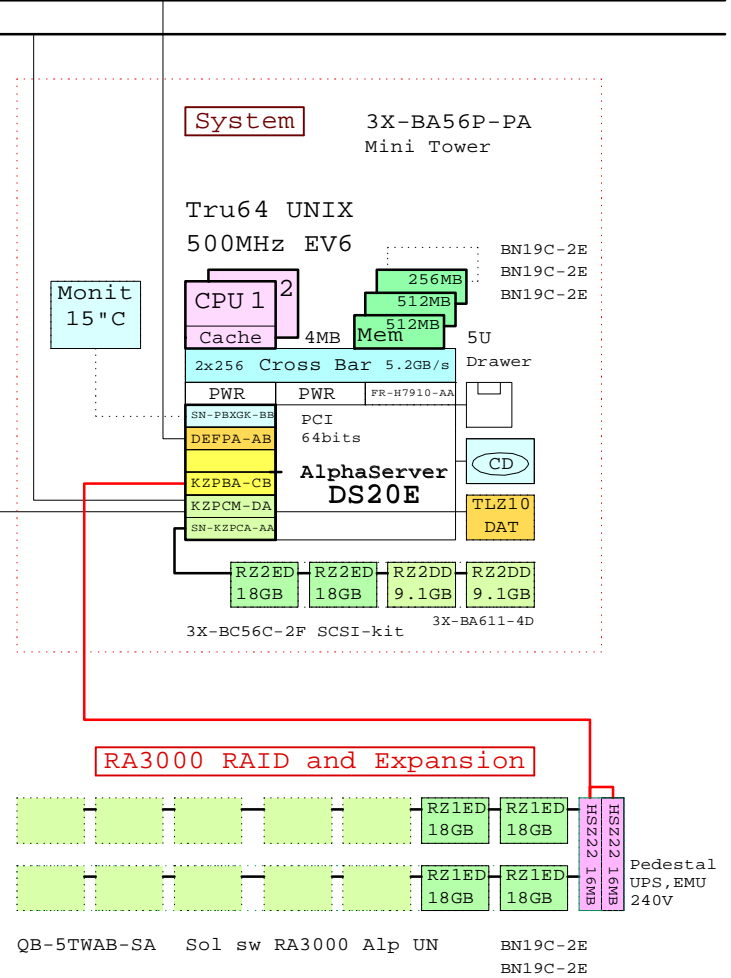

DS20E expanded Tru64 UNIX RAID system

FDDI

Ethernet

SN-LKQ47-AF
BN39C-02, Video
BN19C-2E

Bill of material

	Part Number	Qty	Description
	3X-BA56P-PA	1	DS20E Mini tower pedestal kit
1	3X-BA56P-PA	1	DS20E Mini tower pedestal kit
1.1	3X-BC56C-2F	1	DS20E SCSI Cable Kit
1.2	BN19C-2E	3	PowerCable 240V, C-Europe
1.3	DA-56NRA-EA	1	AS DS20E 6/500 512MB, Rack, UNIX
1.3.1	3R-VRQV5-24	1	COMPAQ V55 CLR MON, NH, TCO95
1.3.2	3X-BA611-4D	1	Disk Cage for DS20E, 4x disk
1.3.2.1	DS-RZ2DD-16	2	ES40 Disk 9.1GB 10k Ultra2 SCSI
1.3.2.2	DS-RZ2ED-16	2	ES40 Disk 18GB 10k Ultra2 SCSI
1.3.3	DEFPA-AB	1	PCI to FDDI SAS
1.3.4	FR-H7910-AA	1	Third power supply for DS20E
1.3.5	KN310-BB	1	AS DS20E 6/500 SMP UPG UNIX
1.3.6	KZPBA-CB	1	PCI to UltraSCSI Adapter Uwdif
1.3.7	KZPCM-DA	1	Dual Uscsi with FastEther PCI
1.3.8	MS340-CA	1	DS20 256MB SDIMM MEM 4x64MB
1.3.9	MS340-DA	1	DS20 512MB SDIMM MEM 4x128MB
1.3.10	SN-KZPCA-AA	1	Single channel LVD adapter
1.3.11	SN-PBXGK-BB	1	Elsa Gloria Synergy 8M Video Graphics
1.3.12	TLZ10-LB	1	12/24GB 4mm DAT 5.25" HH
2	DS-SWXRA-GC	1	RA3000 Pedestal one HSZ22 240V
2.1	DS-HSZ22-AA	1	HSZ22 controller 16MB
2.2	DS-RZ1ED-VW	2	18.2GB 10000r UltraSCSI disk
2.3	DS-SWXRA-GD	1	RA3000 Pedestal Expans 120/240
2.3.1	DS-RZ1ED-VW	2	18.2GB 10000r UltraSCSI disk
3	QB-5TWAB-SA	1	Sol sw RA3000 Alp UNIX
4	DS-TZ89N-TA	1	35/70GB SE DLT-tape TT FWSE
5	BN39C-02	1	1.8 Video Extension Cable ****
6	SN-LKQ47-AF	1	102 KEY KYBD, NON-WIN, Finnish
7	BN19C-2E	4	PowerCable 240V, C-Europe
8	BN38C-02	1	Ultra Cbl VHDCI - 68HD

TZ89N
DLT
35/70GB
BN19C-2E
BN38C-02

RA3000 RAID and Expansion

28-Jan-2000 GTAUDS20E2
Matti.Patari@compaq.com

AlphaServer DS20E UNIX RAID
GOLDEN EGGS Visuals, Helsinki