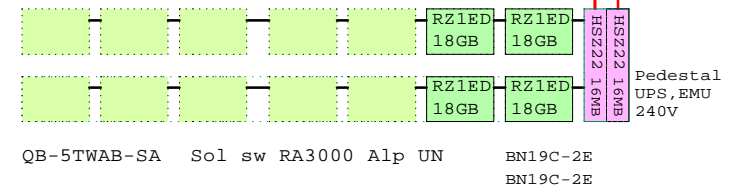

RA3000 RAID and Expansion