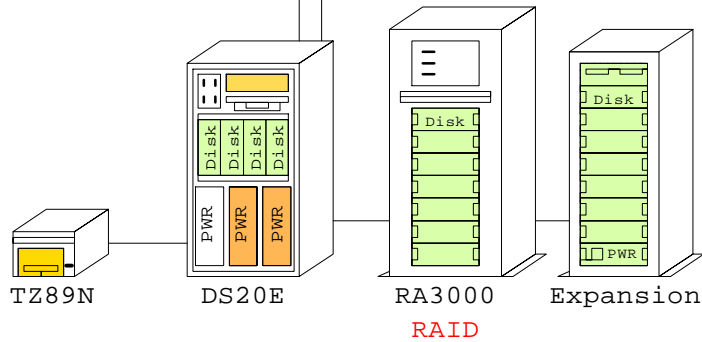

DS20E expanded Tru64 UNIX RAID system

FDDI

Ethernet

SN-LKQ47-AF
BN39C-02, Video
BN19C-2E

Bill of material

	Part Number	Qty	Description
	3X-BA56P-PA	1	DS20E Mini tower pedestal kit
1	3X-BA56P-PA	1	DS20E Mini tower pedestal kit
1.1	3X-BC56C-2F	1	DS20E SCSI Cable Kit
1.2	BN19C-2E	3	PowerCable 240V, C-Europe
1.3	DA-56NRA-EA	1	AS DS20E 6/500 512MB, Rack, UNIX
1.3.1	3R-VRQV5-24	1	COMPAQ V55 CLR MON, NH, TCO95
1.3.2	3X-BA611-4D	1	Disk Cage for DS20E, 4x disk
1.3.2.1	DS-RZ2DD-16	2	ES40 Disk 9.1GB 10k Ultra2 SCSI
1.3.2.2	DS-RZ2ED-16	2	ES40 Disk 18GB 10k Ultra2 SCSI
1.3.3	DEFPA-AB	1	PCI to FDDI SAS
1.3.4	FR-H7910-AA	1	Third power supply for DS20E
1.3.5	KN310-BB	1	AS DS20E 6/500 SMP UPG UNIX
1.3.6	KZPBA-CB	1	PCI to UltraSCSI Adapter Uwdif
1.3.7	KZPCM-DA	1	Dual Uscsi with FastEther PCI
1.3.8	MS340-CA	1	DS20 256MB SDIMM MEM 4x64MB
1.3.9	MS340-DA	1	DS20 512MB SDIMM MEM 4x128MB
1.3.10	SN-KZPCA-AA	1	Single channel LVD adapter
1.3.11	SN-PBXGK-BB	1	Elsa Gloria Synergy 8M Video Graphics
1.3.12	TLZ10-LB	1	12/24GB 4mm DAT 5.25" HH
2	DS-SWXRA-GC	1	RA3000 Pedestal one HSZ22 240V
2.1	DS-HSZ22-AA	1	HSZ22 controller 16MB
2.2	DS-RZ1ED-VW	2	18.2GB 10000r UltraSCSI disk
2.3	DS-SWXRA-GD	1	RA3000 Pedestal Expans 120/240
2.3.1	DS-RZ1ED-VW	2	18.2GB 10000r UltraSCSI disk
3	QB-5TWAB-SA	1	Sol sw RA3000 Alp UNIX
4	DS-TZ89N-TA	1	35/70GB SE DLT-tape TT FWSE
5	BN39C-02	1	1.8 Video Extension Cable ****
6	SN-LKQ47-AF	1	102 KEY KYBD, NON-WIN, Finnish
7	BN19C-2E	4	PowerCable 240V, C-Europe
8	BN38C-02	1	Ultra Cbl VHDCI - 68HD

TZ89N
DLT
35/70GB
BN19C-2E
BN38C-02

RA3000 RAID and Expansion

28-Jan-2000 GTAUDS20E2
Matti.Patari@compaq.com

AlphaServer DS20E UNIX RAID
GOLDEN EGGS Visuals, Helsinki