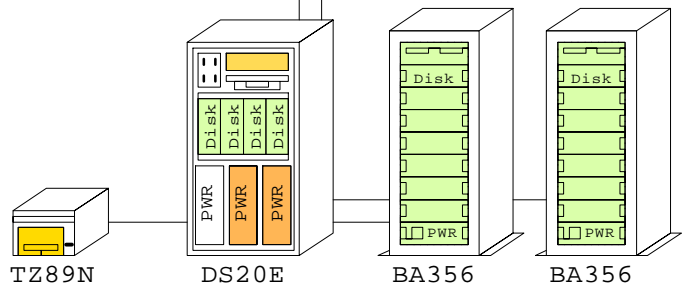

FDDI

Ethernet

DS20E expanded Tru64 UNIX system

System 3X-BA56P-PB
Mini Tower 667MHz

Tru64 UNIX
667MHz EV67

CPU 1 2
Cache 8MB
Mem 512MB

2x256 Cross Bar 5.2GB/s
PWR PWR FR-H7910-AA
5U
Drawer

SN-PBXGK-BB
3X-DEFFA-DC
KZPBA-CA
KZPBA-CA
KZPCM-DA
3X-KZFCA-AA

**AlphaServer
DS20E**

3X-BC56C-2F SCSI-kit

A0585 A0585 A0585 A0585
18GB 18GB 18GB 18GB

3X-BA611-4D

Monit
15" C

SN-LKQ47-AF
BN39C-02,Video
BN19C-2E

TZ89N
DLT

35/70GB
BN19C-2E
BN38C-02

Bill of material

	Part Number	Qty	Description
1	3X-BA56P-PB	1	DS20E Mini tower pedestal kit,667MHz
1.1	BN19C-2E	3	PowerCable 240V, C-Europe
1.2	DA-56PAA-EA	1	AS DS20E 6/667 512MB,Rack,UNIX
1.2.1	3R-VRQV5-24	1	COMPAQ V55 CLR MON,NH,TCO95
1.2.2	3X-BA611-4D	1	Disk Cage for DS20E, 4x disk
1.2.2.1	3R-A0585-AA	4	18.2GB Uscsi3 10k Universal disk
1.2.3	3X-BC56C-2F	1	DS20E SCSI Cable Kit
1.2.4	3X-DEFFA-DC	1	PCI to FDDI DAS MMF with SC,Universal
1.2.5	3X-KZPCA-AA	1	Single channel LVD adapter
1.2.6	FR-H7910-AA	1	Third power supply for DS20E
1.2.7	KN311-BB	1	AS DS20E 6/667 SMP UPG UNIX
1.2.8	KZPBA-CA	2	PCI to UltraSCSI Adapter PWSE
1.2.9	KZPCM-DA	1	Dual Uscsi with FastEther PCI
1.2.10	MS340-CA	1	DS20 256MB SDIMM MEM 4x64MB
1.2.11	MS340-DA	1	DS20 512MB SDIMM MEM 4x128MB
1.2.12	SN-PBXGK-BB	1	Elsa Gloria Synergy 8M Video Graphics
1.2.13	TLZ10-LB	1	12/24GB 4mm DAT 5.25" HH
2	DS-BA356-KF	1	Pedestal Storage, UltraW, Single-Bus
2.1	BN19C-2E	2	PowerCable 240V, C-Europe
2.2	BN38C-02	1	Ultra Cbl VHDCI - 68HD
2.3	CK-BA35X-HH	1	180W Stor.Shelf PWR for AS4x00
2.4	DS-RZ1ED-VW	6	18.2GB 10000r UltraSCSI disk
3	DS-BA356-KF	1	Pedestal Storage, UltraW, Single-Bus
3.1	BN19C-2E	2	PowerCable 240V, C-Europe
3.2	BN38C-02	1	Ultra Cbl VHDCI - 68HD
3.3	CK-BA35X-HH	1	180W Stor.Shelf PWR for AS4x00
3.4	DS-RZ1ED-VW	6	18.2GB 10000r UltraSCSI disk
4	DS-TZ89N-TA	1	35/70GB SE DLT-tape TT FWSE
5	BN39C-02	1	1.8 Video Extension Cable ****
6	SN-LKQ47-AF	1	102 KEY KYBD,NON-WIN, Finnish
7	BN19C-2E	2	PowerCable 240V, C-Europe
8	BN38C-02	1	Ultra Cbl VHDCI - 68HD