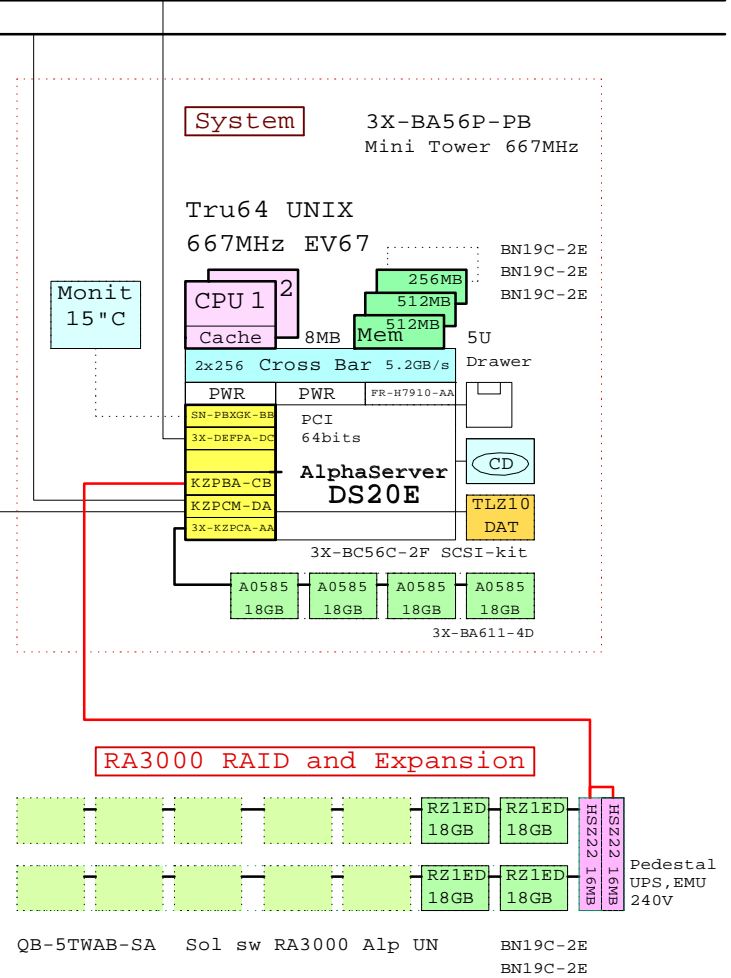

DS20E expanded Tru64 UNIX RAID system

FDDI

Ethernet

SN-LKQ47-AF
BN39C-02, Video
BN19C-2E

Bill of material

	Part Number	Qty	Description
1	3X-BA56P-PB	1	DS20E Mini tower pedestal kit,667MHz
1.1	BN19C-2E	3	PowerCable 240V, C-Europe
1.2	DA-56PAA-EA	1	AS DS20E 6/667 512MB,Rack,UNIX
1.2.1	3R-VROV5-24	1	COMPAQ V55 CLR MON,NH,TCO95
1.2.2	3X-BA611-4D	1	Disk Cage for DS20E, 4x disk
1.2.2.1	3R-A0585-AA	4	18.2GB Uscsi3 10k Universal disk
1.2.3	3X-BC56C-2F	1	DS20E SCSI Cable Kit
1.2.4	3X-DEFFA-DC	1	PCI to FDDI DAS MMF with SC,Universal
1.2.5	3X-KZPCA-AA	1	Single channel LVD adapter
1.2.6	FR-H7910-AA	1	Third power supply for DS20E
1.2.7	KN311-BB	1	AS DS20E 6/667 SMP UPG UNIX
1.2.8	KZPBA-CB	1	PCI to UltraSCSI Adapter UWdif
1.2.9	KZPCM-DA	1	Dual Uscsi with FastEther PCI
1.2.10	MS340-CA	1	DS20 256MB SDIMM MEM 4x64MB
1.2.11	MS340-DA	1	DS20 512MB SDIMM MEM 4x128MB
1.2.12	SN-PBXGK-BB	1	Elsa Gloria Synergy 8M Video Graphics
1.2.13	TLZ10-LB	1	12/24GB 4mm DAT 5.25" HH
2	DS-SWXRA-GC	1	RA3000 Pedestal one HSZ22 240V
2.1	DS-HSZ22-AA	1	HSZ22 controller 16MB
2.2	DS-RZ1ED-VW	2	18.2GB 10000r UltraSCSI disk
2.3	DS-SWXRA-GD	1	RA3000 Pedestal Expans 120/240
2.3.1	DS-RZ1ED-VW	2	18.2GB 10000r UltraSCSI disk
3	QB-5TWAB-SA	1	Sol sw RA3000 Alp UNIX
4	DS-TZ89N-TA	1	35/70GB SE DLT-tape TT FWSE
5	BN39C-02	1	1.8 Video Extension Cable ****
6	SN-LKQ47-AF	1	102 KEY KYBD,NON-WIN, Finnish
7	BN19C-2E	4	PowerCable 240V, C-Europe
8	BN38C-02	1	Ultra Cbl VHDCI - 68HD

COMPAQ	22-Aug-2000	GTAUDS20E6
	Matti.Patari@compaq.com	
AlphaServer DS20E UNIX RAID		
GOLDEN EGGS Visuals, Helsinki		