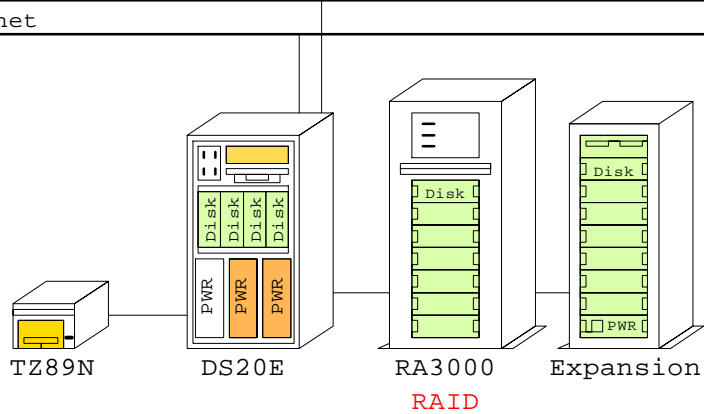

DS20E expanded Tru64 UNIX RAID system

FDDI

Ethernet

SN-LKQ47-AF
BN39C-02, Video
BN19C-2E

Bill of material

	Part Number	Qty	Description
1	3X-BA56P-PB	1	DS20E Mini tower pedestal kit,667MHz
1.1	BN19C-2E	3	PowerCable 240V, C-Europe
1.2	DA-56PAA-EA	1	AS DS20E 6/667 512MB,Rack,UNIX
1.2.1	3R-VROV5-24	1	COMPAQ V55 CLR MON,NH,TCO95
1.2.2	3X-BA611-4D	1	Disk Cage for DS20E, 4x disk
1.2.2.1	3R-A0585-AA	4	18.2GB Uscsi3 10k Universal disk
1.2.3	3X-BC56C-2F	1	DS20E SCSI Cable Kit
1.2.4	3X-DEFFA-DC	1	PCI to FDDI DAS MMF with SC,Universal
1.2.5	3X-KZPCA-AA	1	Single channel LVD adapter
1.2.6	FR-H7910-AA	1	Third power supply for DS20E
1.2.7	KN311-BB	1	AS DS20E 6/667 SMP UPG UNIX
1.2.8	KZPBA-CB	1	PCI to UltraSCSI Adapter UWdif
1.2.9	KZPCM-DA	1	Dual Uscsi with FastEther PCI
1.2.10	MS340-CA	1	DS20 256MB SDIMM MEM 4x64MB
1.2.11	MS340-DA	1	DS20 512MB SDIMM MEM 4x128MB
1.2.12	SN-PBXGK-BB	1	Elsa Gloria Synergy 8M Video Graphics
1.2.13	TLZ10-LB	1	12/24GB 4mm DAT 5.25" HH
2	DS-SWXRA-GC	1	RA3000 Pedestal one HSZ22 240V
2.1	DS-HSZ22-AA	1	HSZ22 controller 16MB
2.2	DS-RZ1ED-VW	2	18.2GB 10000r UltraSCSI disk
2.3	DS-SWXRA-GD	1	RA3000 Pedestal Expans 120/240
2.3.1	DS-RZ1ED-VW	2	18.2GB 10000r UltraSCSI disk
3	QB-5TWAB-SA	1	Sol sw RA3000 Alp UNIX
4	DS-TZ89N-TA	1	35/70GB SE DLT-tape TT FWSE
5	BN39C-02	1	1.8 Video Extension Cable ****
6	SN-LKQ47-AF	1	102 KEY KYBD,NON-WIN, Finnish
7	BN19C-2E	4	PowerCable 240V, C-Europe
8	BN38C-02	1	Ultra Cbl VHDCI - 68HD

COMPAQ	22-Aug-2000	GTAUDS20E6
	Matti.Patari@compaq.com	
AlphaServer DS20E UNIX RAID		
GOLDEN EGGS Visuals, Helsinki		