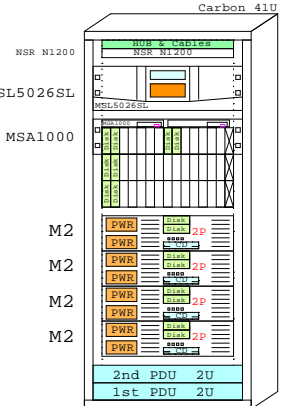

BOM for this system

Part Number	Qty	Description
201723-B22	1	MSA1000 RAID Array 256MB Rack 4U
190209-B31	1	Modula M4314R single Bus,14x 1.0"
232432-B22	14	72.8GB 10000r Ultra3 SCSI disk 1"
190209-B31	1	Modula M4314R single Bus,14x 1.0"
232432-B22	14	72.8GB 10000r Ultra3 SCSI disk 1"
218231-B22	1	MSA1000 Redundant Controller 256MB
254786-B21	1	256MB Battery Backed Cache Upgrade
218960-B21	1	MSA1000 FC I/O module with 2Gb SFP
221470-B21	1	Opt.Short Wave Transceiver 2Gb/s SFP-SW
232432-B22	14	72.8GB 10000r Ultra3 SCSI disk 1"
254786-B21	1	256MB Battery Backed Cache Upgrade
2		DA-27AAA-AA 1 AS ES47 Model 2 System Tru64 UNIX 4U
2.1		3R-A3079-AA 1 36.4GB Uscsi3 15k Universal disk 1"
2.2		3X-DE602-BB 1 10/100 2xChannel Fast Ethernet, UTP
2.3		3X-DEGXA-TA 1 GigabitEthernet single-p 66MHz 3.3V
2.4		3X-KN73A-AB 1 ES47 Cab CPU-BB 2xEV7 1000MHz Tru64 UNIX
2.4.1		3X-MS7AB-BA 1 GS-ES 1GB Memory Option 4x256 RDRAM
2.4.1.1		3X-MS7AB-BC 1 GS-ES 256MB RAID Memory 1x256 RDRAM
2.4.2		3X-MS7AB-BA 1 GS-ES 1GB Memory Option 4x256 RDRAM
2.4.2.1		3X-MS7AB-BC 1 GS-ES 256MB RAID Memory 1x256 RDRAM
2.5		DS-KGPSA-DA 2 PCI to Fibre Channel adapter,2Gbit/s
3		DA-27AAA-AA 1 AS ES47 Model 2 System Tru64 UNIX 4U
3.1		3R-A3079-AA 1 36.4GB Uscsi3 15k Universal disk 1"
3.2		3X-DE602-BB 1 10/100 2xChannel Fast Ethernet, UTP
3.3		3X-DEGXA-TA 1 GigabitEthernet single-p 66MHz 3.3V
3.4		3X-KN73A-AB 1 ES47 Cab CPU-BB 2xEV7 1000MHz Tru64 UNIX
3.4.1		3X-MS7AB-BA 1 GS-ES 1GB Memory Option 4x256 RDRAM
3.4.1.1		3X-MS7AB-BC 1 GS-ES 256MB RAID Memory 1x256 RDRAM
3.4.2		3X-MS7AB-BA 1 GS-ES 1GB Memory Option 4x256 RDRAM
3.4.2.1		3X-MS7AB-BC 1 GS-ES 256MB RAID Memory 1x256 RDRAM
3.5		DS-KGPSA-DA 2 PCI to Fibre Channel adapter,2Gbit/s
4		DA-27AAA-AA 1 AS ES47 Model 2 System Tru64 UNIX 4U
4.1		3R-A3079-AA 1 36.4GB Uscsi3 15k Universal disk 1"
4.2		3X-DE602-BB 1 10/100 2xChannel Fast Ethernet, UTP
4.3		3X-DEGXA-TA 1 GigabitEthernet single-p 66MHz 3.3V
4.4		3X-KN73A-AB 1 ES47 Cab CPU-BB 2xEV7 1000MHz Tru64 UNIX
4.4.1		3X-MS7AB-BA 1 GS-ES 1GB Memory Option 4x256 RDRAM
4.4.1.1		3X-MS7AB-BC 1 GS-ES 256MB RAID Memory 1x256 RDRAM
4.4.2		3X-MS7AB-BA 1 GS-ES 1GB Memory Option 4x256 RDRAM
4.4.2.1		3X-MS7AB-BC 1 GS-ES 256MB RAID Memory 1x256 RDRAM
4.5		DS-KGPSA-DA 2 PCI to Fibre Channel adapter,2Gbit/s
5		DA-27AAA-AA 1 AS ES47 Model 2 System Tru64 UNIX 4U
5.1		3R-A3079-AA 1 36.4GB Uscsi3 15k Universal disk 1"
5.2		3X-DE602-BB 1 10/100 2xChannel Fast Ethernet, UTP
5.3		3X-DEGXA-TA 1 GigabitEthernet single-p 66MHz 3.3V
5.4		3X-KN73A-AB 1 ES47 Cab CPU-BB 2xEV7 1000MHz Tru64 UNIX
5.4.1		3X-MS7AB-BA 1 GS-ES 1GB Memory Option 4x256 RDRAM
5.4.1.1		3X-MS7AB-BC 1 GS-ES 256MB RAID Memory 1x256 RDRAM
5.4.2		3X-MS7AB-BA 1 GS-ES 1GB Memory Option 4x256 RDRAM
5.4.2.1		3X-MS7AB-BC 1 GS-ES 256MB RAID Memory 1x256 RDRAM
5.5		DS-KGPSA-DA 2 PCI to Fibre Channel adapter,2Gbit/s
5.6		SN-PBQGA-AB 1 ATI Radeon 7500 2D AGP graphics accelara
6		258707-B21 1 SAN Switch 2/8-EL Ports 8, 2Gb/s
6.1		221470-B21 6 Opt.Short Wave Transceiver 2Gb/s SFP-SW
7		258707-B21 1 SAN Switch 2/8-EL Ports 8, 2Gb/s
7.1		221470-B21 5 Opt.Short Wave Transceiver 2Gb/s SFP-SW
8		302512-B22 1 MSL5026SL SDLT Lib.2xDrv.Rack.Grap.LVD
9		3X-H9A45-ZD 1 41U 11000-Series CPU-Cabinet,no PDUs
10		280823-B21 1 Netw Stor Rout N1200 FC,2xLVD
11		YS-ASCAA-AA 1 System Factory Integration
12		3R-A3389-AA 1 COMPAQ Monitor P720 17" NH, EU VGAcable
13		3X-H7606-AB 2 PDU 380/415V
14		3X-PBQWS-WB 1 Compaq 3-button mouse, USB
15		341175-B21 2 VHDCl to VHDCl SCSI Cable 12ft
16		3R-LKQ50-AA 1 U.S/English keyboard Tru64 UNIX, USB
17		221692-B22 10 FC ShortWave 5m cable LC-LC 1Gb-2Gb
18		119826-B21 2 Modula M42/314R 2nd power supply