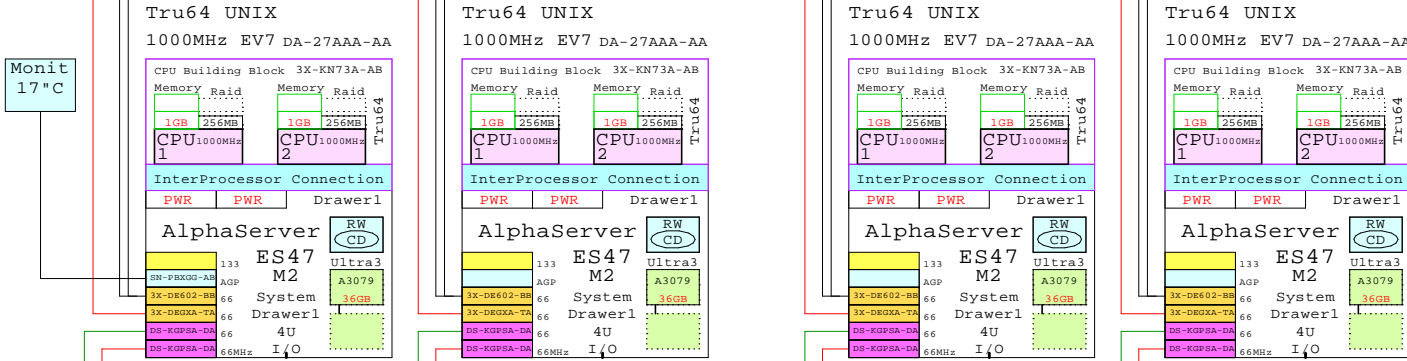

AlphaServer ES47 M2 Tru64 UNIX Cluster

Ethernet 10/100

Gigabit

- 221692-B22 LC-LC 5m
- 221692-B22 LC-LC 5m
- 221692-B22 LC-LC 5m
- 221692-B22 LC-LC 5m
- 221692-B22 LC-LC 5m
- 221692-B22 LC-LC 5m

- 3X-H9A45-ZD 11000 CPU-Cabinet 41U noPDU
- 3X-H7606-AB PDU 380/415V
- 3X-H7606-AB PDU 380/415V
- YS-ASCAA-AA Factory Integration