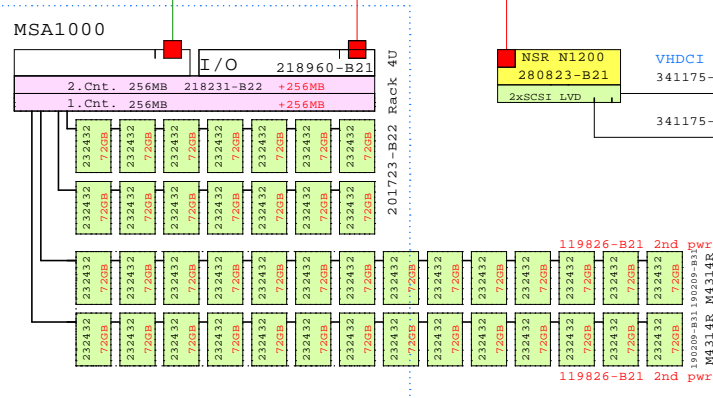

AlphaServer ES47 M2 Tru64 UNIX Cluster

Ethernet 10/100

Gigabit

- 221692-B22 LC-LC 5m
- 221692-B22 LC-LC 5m
- 221692-B22 LC-LC 5m
- 221692-B22 LC-LC 5m
- 221692-B22 LC-LC 5m
- 221692-B22 LC-LC 5m

- 3X-H9A45-ZD 11000 CPU-Cabinet 41U noPDU
- 3X-H7606-AB PDU 380/415V
- 3X-H7606-AB PDU 380/415V
- YS-ASCAA-AA Factory Integration