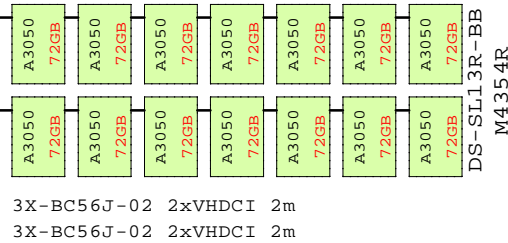

ES47 Tower Tru64 UNIX system

Ethernet

GigabitEthernet

Tru64 UNIX
1000MHz EV7

Monit
17"C

RAID 2ch
128MB

3X-PBQWS-WB Mouse USB
3R-LKQ50-AA USB UNIX
BN19C-2E PowerCable C-Europe
BN19C-2E PowerCable C-Europe

External split-buss storage

AlphaServer ES47
Tower

Bill of material of this UNIX server system.

	Part Number	Qty	Description
1	DA-20AAA-AB	1	AS ES47 Base System Tru64 UNIX Tower
1.1	3R-A3839-AA	2	72.8GB 10000r U320 SCSI disk 1"
1.2	3X-DE602-BB	1	10/100 2xChannel Fast Ethernet, UTP
1.3	3X-DEGXA-TA	1	GigabitEthernet single-p 66MHz 3.3V
1.4	3X-KN73A-BB	1	ES47 Tower CPU-BB 2xEV7 1000MHz Tru64 UNIX
1.4.1	3X-MS7AB-BA	1	GS-ES 1GB Memory Option 4x256 RDRAM
1.4.1.1	3X-MS7AB-BC	1	GS-ES 256MB RAID Memory 1x256 RDRAM
1.4.2	3X-MS7AB-BA	1	GS-ES 1GB Memory Option 4x256 RDRAM
1.4.2.1	3X-MS7AB-BC	1	GS-ES 256MB RAID Memory 1x256 RDRAM
1.5	3X-KZPDC-BE	1	U160 2-Ch RAID 128MB PCI 66MHz 3.3v
1.6	SN-PBXGG-AB	1	ATI Radeon 7500 2D AGP graphics accelara
2	DS-SLI3R-BB	1	Modula M4354R dual buss, 7+7, 1.0" Int
2.1	3R-A3050-AA	14	72.8GB 10000r Ultra3 SCSI disk 1"
3	3R-A3389-AA	1	COMPAQ Monitor P720 17" NH, EU VGAcable
4	BN19C-2E	2	PowerCable 240V, C-Europe
5	3X-BC56J-02	2	Ultra3 160 Cable VHDCI-VHDCI 06ft
6	3X-PBQWS-WB	1	Compaq 3-button mouse, USB
7	3R-LKQ50-AA	1	U.S/English keyboard Tru64 UNIX, USB