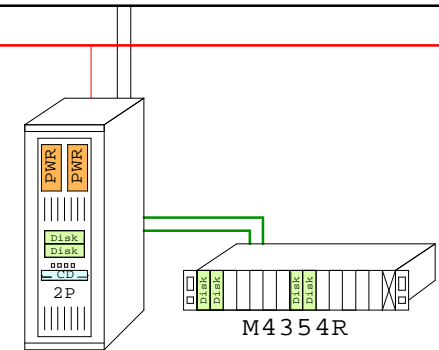

ES47 Tower Tru64 UNIX system

Ethernet

GigabitEthernet

Tru64 UNIX
1000MHz EV7

Monit
17"C

RAID 2ch
128MB

3X-PBQWS-WB Mouse USB
3R-LKQ50-AA USB UNIX
BN19C-2E PowerCable C-Europe
BN19C-2E PowerCable C-Europe

External split-buss storage

AlphaServer ES47
Tower

Bill of material of this UNIX server system.

	Part Number	Qty	Description
1	DA-20AAA-AB	1	AS ES47 Base System Tru64 UNIX Tower
1.1	3R-A3839-AA	2	72.8GB 10000r U320 SCSI disk 1"
1.2	3X-DE602-BB	1	10/100 2xChannel Fast Ethernet, UTP
1.3	3X-DEGXA-TA	1	GigabitEthernet single-p 66MHz 3.3V
1.4	3X-KN73A-BB	1	ES47 Tower CPU-BB 2xEV7 1000MHz Tru64 UNIX
1.4.1	3X-MS7AB-BA	1	GS-ES 1GB Memory Option 4x256 RDRAM
1.4.1.1	3X-MS7AB-BC	1	GS-ES 256MB RAID Memory 1x256 RDRAM
1.4.2	3X-MS7AB-BA	1	GS-ES 1GB Memory Option 4x256 RDRAM
1.4.2.1	3X-MS7AB-BC	1	GS-ES 256MB RAID Memory 1x256 RDRAM
1.5	3X-KZPDC-BE	1	U160 2-Ch RAID 128MB PCI 66MHz 3.3v
1.6	SN-PBXGG-AB	1	ATI Radeon 7500 2D AGP graphics accelara
2	DS-SLI3R-BB	1	Modula M4354R dual buss, 7+7, 1.0" Int
2.1	3R-A3050-AA	14	72.8GB 10000r Ultra3 SCSI disk 1"
3	3R-A3389-AA	1	COMPAQ Monitor P720 17" NH, EU VGAcable
4	BN19C-2E	2	PowerCable 240V, C-Europe
5	3X-BC56J-02	2	Ultra3 160 Cable VHDCI-VHDCI 06ft
6	3X-PBQWS-WB	1	Compaq 3-button mouse, USB
7	3R-LKQ50-AA	1	U.S/English keyboard Tru64 UNIX, USB