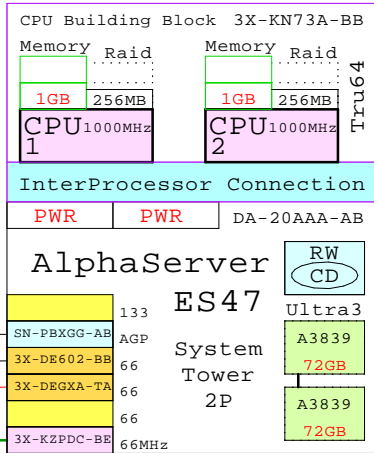

ES47 Tower Tru64 UNIX system

Ethernet

GigabitEthernet

Tru64 UNIX
1000MHz EV7

Monit
17"C

RAID 2ch
128MB

3X-PBQWS-WB Mouse USB
3R-LKQ50-AA USB UNIX
BN19C-2E PowerCable C-Europe
BN19C-2E PowerCable C-Europe

External split-buss storage

AlphaServer ES47
Tower

Bill of material of this UNIX server system.

	Part Number	Qty	Description
1	DA-20AAA-AB	1	AS ES47 Base System Tru64 UNIX Tower
1.1	3R-A3839-AA	2	72.8GB 10000r U320 SCSI disk 1"
1.2	3X-DE602-BB	1	10/100 2xChannel Fast Ethernet, UTP
1.3	3X-DEGXA-TA	1	GigabitEthernet single-p 66MHz 3.3V
1.4	3X-KN73A-BB	1	ES47 Tower CPU-BB 2xEV7 1000MHz Tru64 UNIX
1.4.1	3X-MS7AB-BA	1	GS-ES 1GB Memory Option 4x256 RDRAM
1.4.1.1	3X-MS7AB-BC	1	GS-ES 256MB RAID Memory 1x256 RDRAM
1.4.2	3X-MS7AB-BA	1	GS-ES 1GB Memory Option 4x256 RDRAM
1.4.2.1	3X-MS7AB-BC	1	GS-ES 256MB RAID Memory 1x256 RDRAM
1.5	3X-KZPDC-BE	1	U160 2-Ch RAID 128MB PCI 66MHz 3.3v
1.6	SN-PBXGG-AB	1	ATI Radeon 7500 2D AGP graphics accelara
2	DS-SLI3R-BB	1	Modula M4354R dual buss, 7+7, 1.0" Int
2.1	3R-A3050-AA	14	72.8GB 10000r Ultra3 SCSI disk 1"
3	3R-A3389-AA	1	COMPAQ Monitor P720 17" NH, EU VGAcable
4	BN19C-2E	2	PowerCable 240V, C-Europe
5	3X-BC56J-02	2	Ultra3 160 Cable VHDCI-VHDCI 06ft
6	3X-PBQWS-WB	1	Compaq 3-button mouse, USB
7	3R-LKQ50-AA	1	U.S/English keyboard Tru64 UNIX, USB