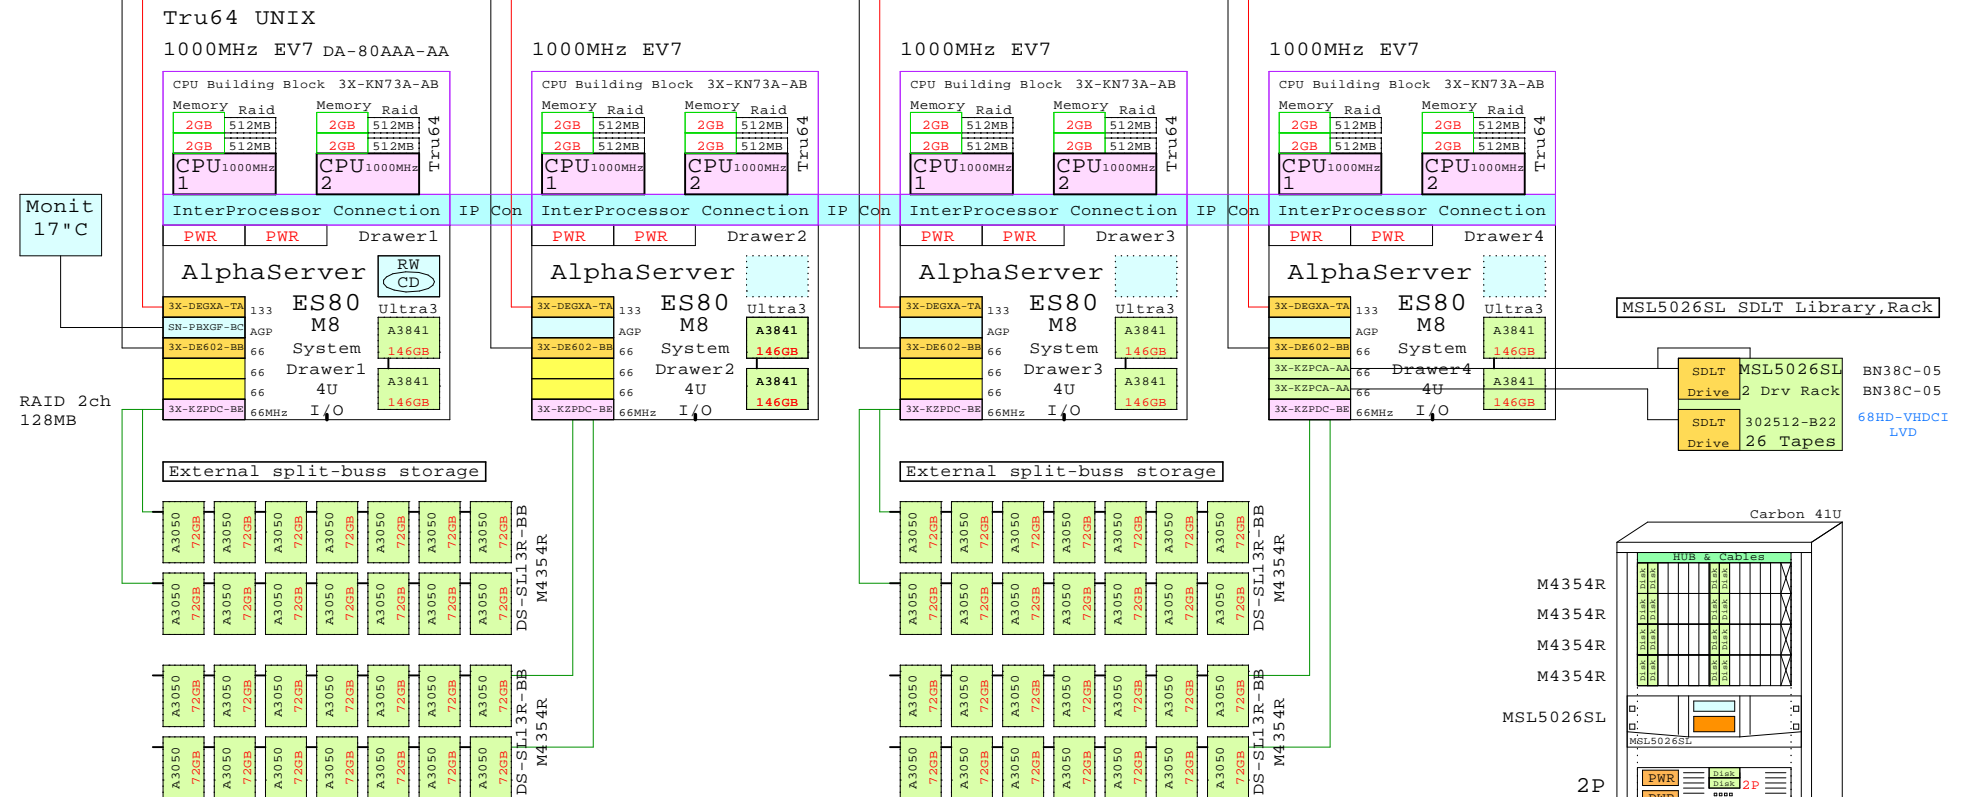

AlphaServer ES80 M8 Tru64 UNIX System

Ethernet 10/100

GigaBit Ethernet

BOM for this system

Part Number	Qty	Description
3R-A3050-AA	56	72.8GB 10000r Ultra3 SCSI disk 1"
3R-A3389-AA	1	COMPAQ Monitor P720 17" NH, EU VGAcable
3R-A3841-AA	10	146GB 10000r U320 SCSI disk 1"
3R-LKQ50-AA	1	U.S/English keyboard Tru64 UNIX, USB
3X-BC56J-02	8	Ultra3 160 Cable VHDCI-VHDCI 06ft
3X-DE602-BB	4	10/100 2xChannel Fast Ethernet, UTP
3X-DEGXA-TA	4	GigabitEthernet single-p 66MHz 3.3V
3X-H9A45-ZD	1	41U 11000-Series CPU-Cabinet,no PDUs
3X-H7606-AB	2	PDU 380/415V
3X-KN73A-AB	4	ES47 Cab CPU-BB 2xEV7 1000MHz Tru64 UNIX
3X-KZPCA-AA	2	Single channel LVD adapter
3X-KZPDC-BE	4	U160 2-Ch RAID 128MB PCI 66MHz 3.3v
3X-MS7AB-CA	16	GS-ES 2GB Memory Option 4x512 RDRAM
3X-MS7AB-CC	16	GS-ES 512MB RAID Memory 1x512MB RDRAM
3X-PBQWS-WB	1	Compaq 3-button mouse, USB
302512-B22	1	MSL5026SL SDLT Lib.2xDrv,Rack,Grap,LVD
BN38C-05	2	Ultra Cbl VHDCI - 68HD
DA-80AAA-AA	1	AS ES80 Model 8 System Tru64 UNIX 4x4U
DS-SLI3R-BB	4	Modula M4354R dual buss,7+7,1.0" Int
SN-PBXGF-BC	1	3DLabs Oxygen VXI 32MB AGP 2D graphics
YS-ASCAA-AA	1	System Factory Integration

3R-LKQ50-AA USB UNIX
3X-PBQWS-WB Mouse USB

3X-BC56J-02 2xVHDCI 2m
3X-BC56J-02 2xVHDCI 2m
3X-BC56J-02 2xVHDCI 2m
3X-BC56J-02 2xVHDCI 2m
3X-BC56J-02 2xVHDCI 2m
3X-BC56J-02 2xVHDCI 2m
3X-BC56J-02 2xVHDCI 2m
3X-BC56J-02 2xVHDCI 2m
3X-BC56J-02 2xVHDCI 2m

3X-H9A45-ZD 11000 CPU-Cabinet 41U noPDU
3X-H7606-AB PDU 380/415V
3X-H7606-AB PDU 380/415V
YS-ASCAA-AA Factory Integration

Generated with fresh GOLDEN EGGS Software, Rev:27-Dec-2002

AlphaServer ES80 M8
In 41U Cabinet