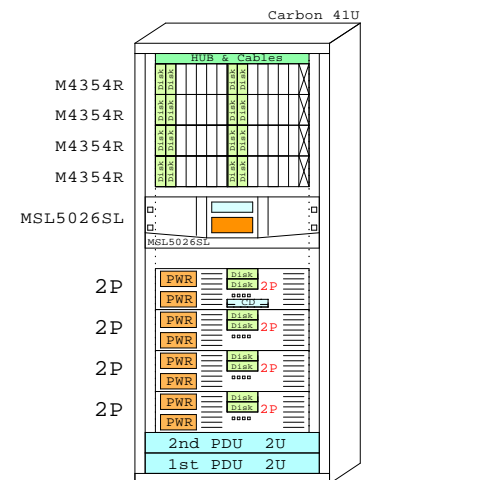

AlphaServer ES80 M8 Tru64 UNIX System

Ethernet 10/100

GigaBit Ethernet

BOM for this system

Part Number	Qty	Description
3R-A3050-AA	56	72.8GB 10000r Ultra3 SCSI disk 1"
3R-A3389-AA	1	COMPAQ Monitor P720 17" NH, EU VGAcable
3R-A3841-AA	10	146GB 10000r U320 SCSI disk 1"
3R-LKQ50-AA	1	U.S/English keyboard Tru64 UNIX, USB
3X-BC56J-02	8	Ultra3 160 Cable VHDCI-VHDCI 06ft
3X-DE602-BB	4	10/100 2xChannel Fast Ethernet, UTP
3X-DEGXA-TA	4	GigabitEthernet single-p 66MHz 3.3V
3X-H9A45-ZD	1	41U 11000-Series CPU-Cabinet,no PDUs
3X-H7606-AB	2	PDU 380/415V
3X-KN73A-AB	4	ES47 Cab CPU-BB 2xEV7 1000MHz Tru64 UNIX
3X-KZPCA-AA	2	Single channel LVD adapter
3X-KZPDC-BE	4	U160 2-Ch RAID 128MB PCI 66MHz 3.3v
3X-MS7AB-CA	16	GS-ES 2GB Memory Option 4x512 RDRAM
3X-MS7AB-CC	16	GS-ES 512MB RAID Memory 1x512MB RDRAM
3X-PBQWS-WB	1	Compaq 3-button mouse, USB
302512-B22	1	MSL5026SL SDLT Lib.2xDrv,Rack,Grap,LVD
BN38C-05	2	Ultra Cbl VHDCI - 68HD
DA-80AAA-AA	1	AS ES80 Model 8 System Tru64 UNIX 4x4U
DS-SLI3R-BB	4	Modula M4354R dual buss,7+7,1.0" Int
SN-PBXGF-BC	1	3DLabs Oxygen VXI 32MB AGP 2D graphics
YS-ASCAA-AA	1	System Factory Integration

3R-LKQ50-AA USB UNIX
3X-PBQWS-WB Mouse USB

3X-BC56J-02 2xVHDCI 2m
3X-BC56J-02 2xVHDCI 2m
3X-BC56J-02 2xVHDCI 2m
3X-BC56J-02 2xVHDCI 2m
3X-BC56J-02 2xVHDCI 2m
3X-BC56J-02 2xVHDCI 2m
3X-BC56J-02 2xVHDCI 2m
3X-BC56J-02 2xVHDCI 2m
3X-BC56J-02 2xVHDCI 2m

3X-H9A45-ZD 11000 CPU-Cabinet 41U noPDU
3X-H7606-AB PDU 380/415V
3X-H7606-AB PDU 380/415V
YS-ASCAA-AA Factory Integration

Generated with fresh GOLDEN EGGS Software, Rev:27-Dec-2002

AlphaServer ES80 M8
In 41U Cabinet