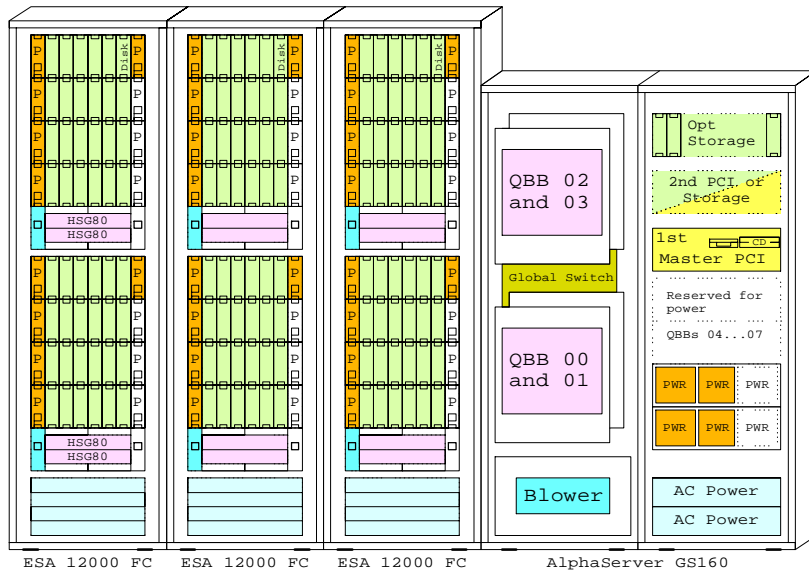

Ethernet
FDDI

Tru64 UNIX AlphaServer GS160 Model 16
731MHz EV67

H7506-AA Opt.Power Suply
H7506-AA Opt.Power Suply
BN39B-04 4m MC-cbl
BN39B-04 4m MC-cbl

Monit 17°C
Console PC 3X-DS8BA-AA
BN19C-02.Video
BN19C-2E
SN-LKQ47-AP