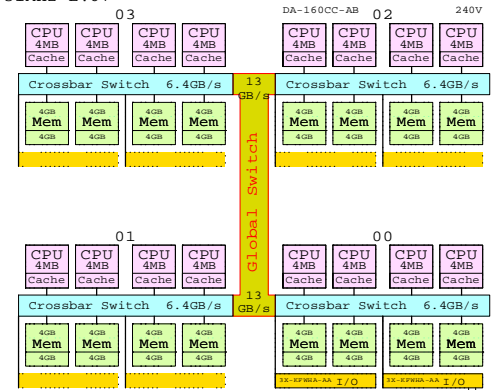

Ethernet
FDDI

Tru64 UNIX AlphaServer GS160 Model 16
731MHz EV67

H7506-AA Opt.Power Suply
H7506-AA Opt.Power Suply
BN39B-04 4m MC-cbl
BN39B-04 4m MC-cbl

Monit 17°C
Console PC 3X-DS8BA-AA
BN19C-02.Video
BN19C-2E
SN-LKQ47-AP