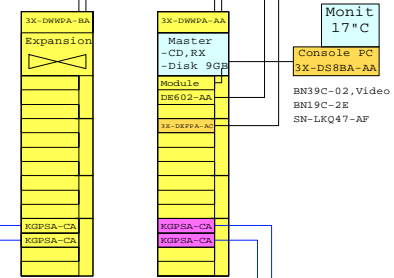

Ethernet
FDDI

Tru64 UNIX AlphaServer GS160 Model 16
731MHz EV67

H7506-AA Opt.Power Suply
H7506-AA Opt.Power Suply
BN39B-04 4m MC-cbl
BN39B-04 4m MC-cbl

Monit 17°C
Console PC 3X-DS8BA-AA
BN19C-02.Video
BN19C-2E
SN-LKQ47-AP