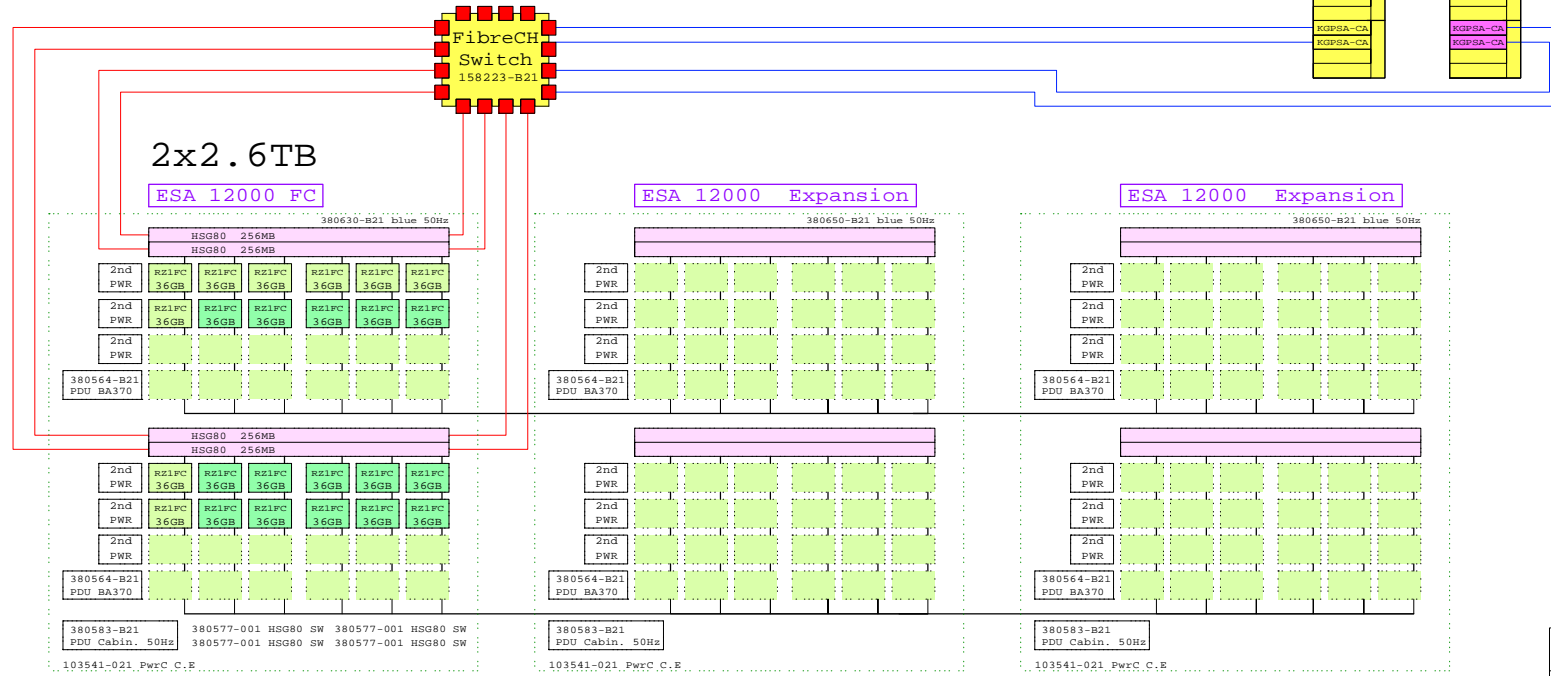

Ethernet
FDDI

Tru64 UNIX AlphaServer GS160 Model 16
731MHz EV67

H7506-AA Opt.Power Suply
H7506-AA Opt.Power Suply
BN39B-04 4m MC-cbl
BN39B-04 4m MC-cbl

Monit 17°C
Console PC 3X-DS8BA-AA
BN19C-02.Video
BN19C-2E
SN-LKQ47-AP