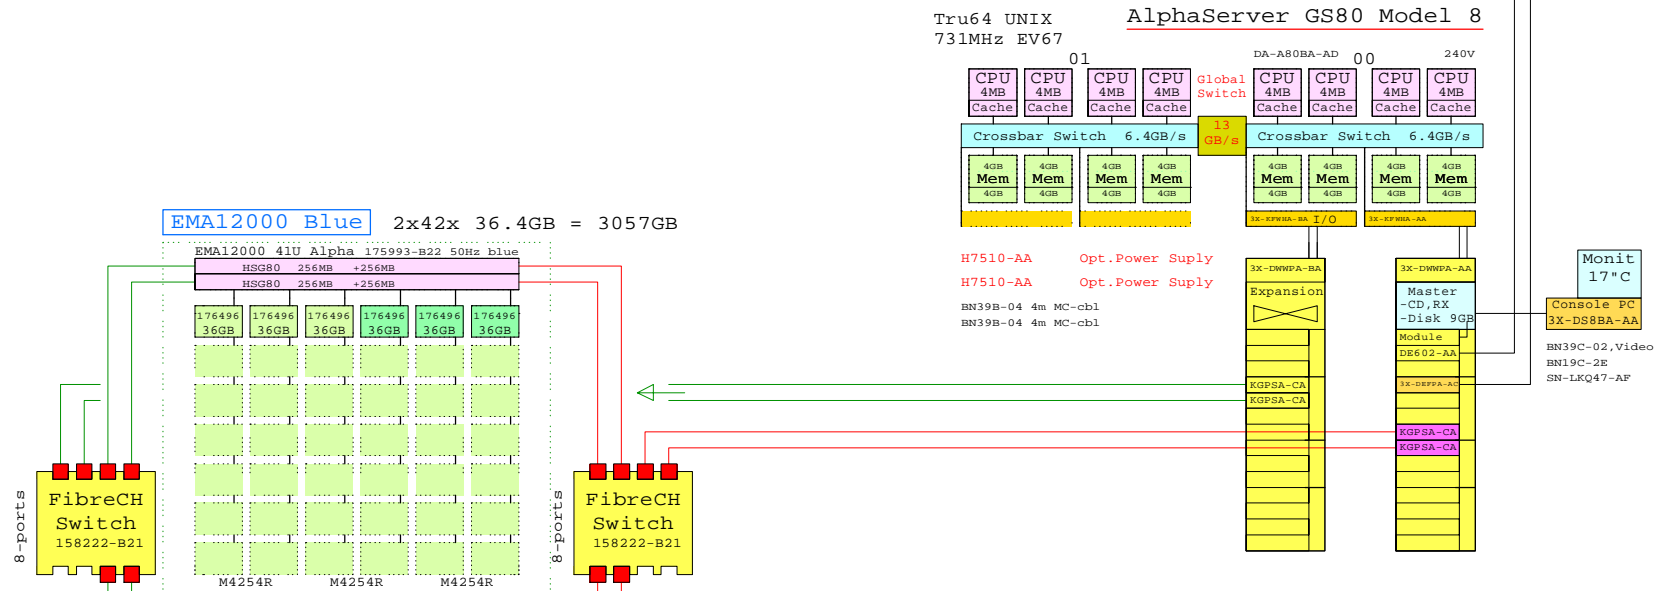

AlphaServer GS80 Tru64 UNIX System, 8xCPU, 64GB

Ethernet  
FDDI

EMA12000 Blue 2x42x 36.4GB = 3057GB

EMA12000 41U Alpha 175993-B22 50Hz blue

HSG80	256MB	+256MB
HSG80	256MB	+256MB
176496	36GB	
176496	36GB	
176496	36GB	
176496	36GB	
176496	36GB	
176496	36GB	

M4254R M4254R M4254R

M2200 135820-B21

HSG80	256MB	+256MB
HSG80	256MB	+256MB
176496	36GB	
176496	36GB	
176496	36GB	
176496	36GB	
176496	36GB	
176496	36GB	

138151-B31 138151-B31 138151-B31

M4254R M4254R M4254R

168256-B21 SCSI 1m 135823-B21 Cache BB

168256-B21 SCSI 1m 135823-B21 Cache BB

168256-B21 SCSI 1m 128697-B21 ACS 8.5F

168256-B21 SCSI 1m 128697-B21 ACS 8.5F

168256-B21 SCSI 1m

135823-B21 Cache BB 128697-B21 ACS 8.5F